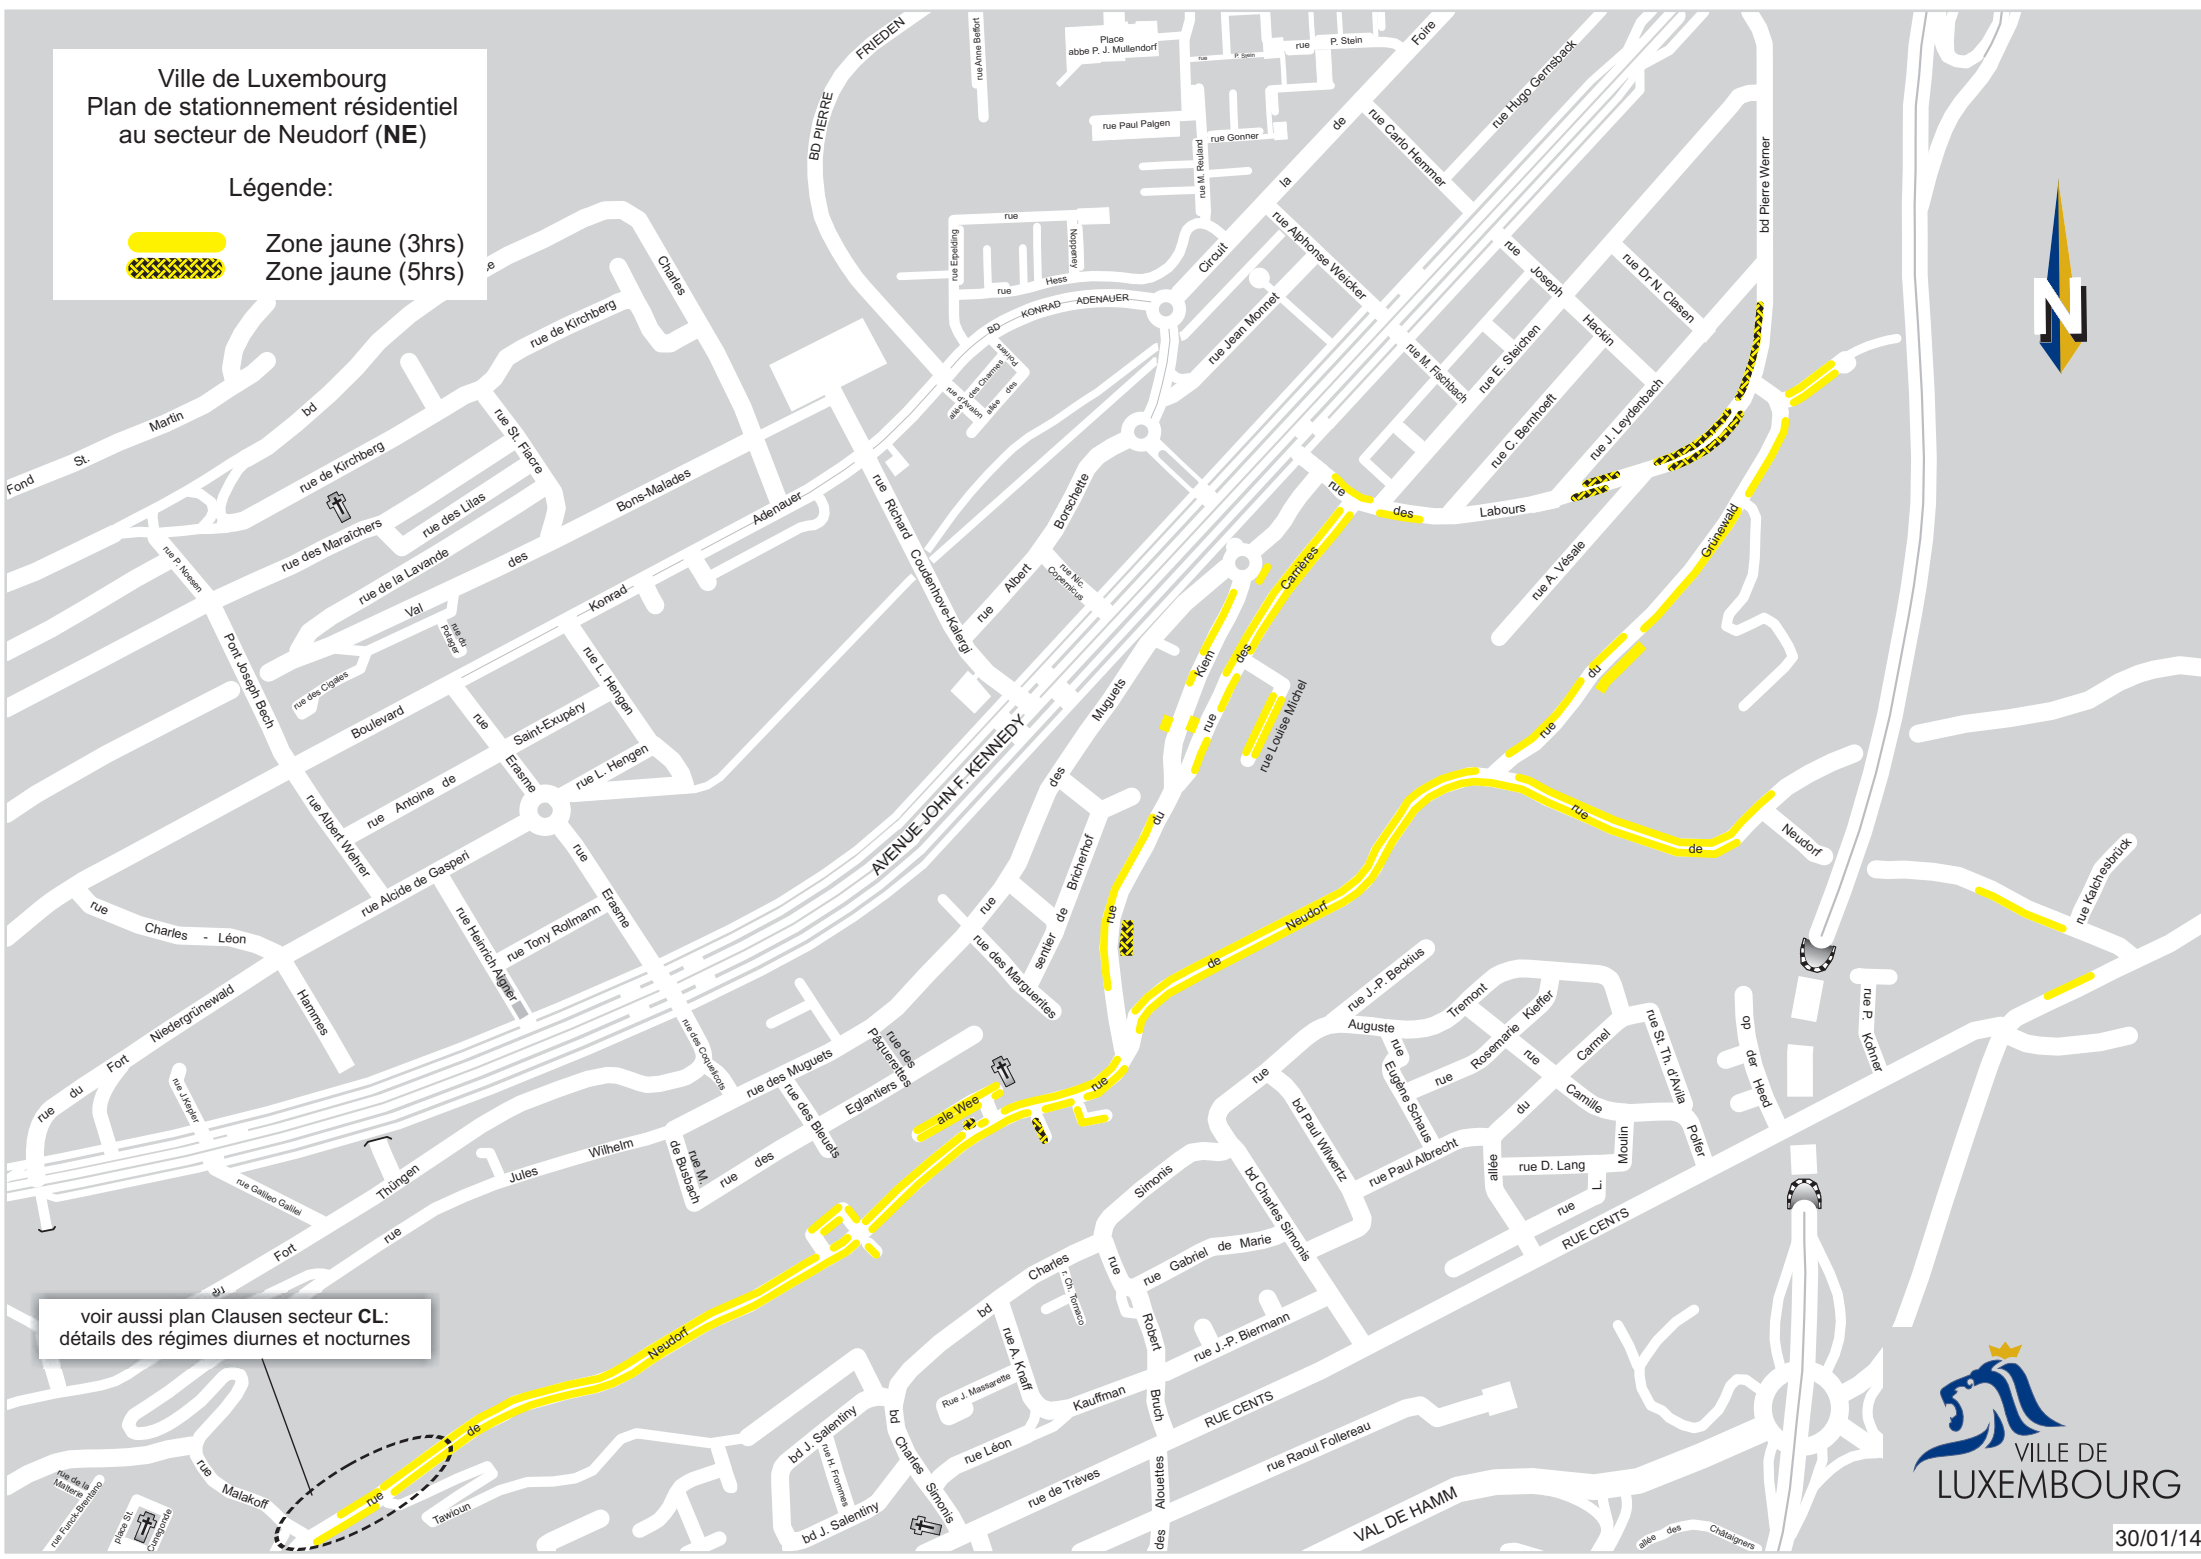

Ville de Luxembourg
Plan de stationnement résidentiel
au secteur de Neudorf (NE)

Légende:

-  Zone jaune (3hrs)
-  Zone jaune (5hrs)

voir aussi plan Clausen secteur CL:
détails des régimes diurnes et nocturnes