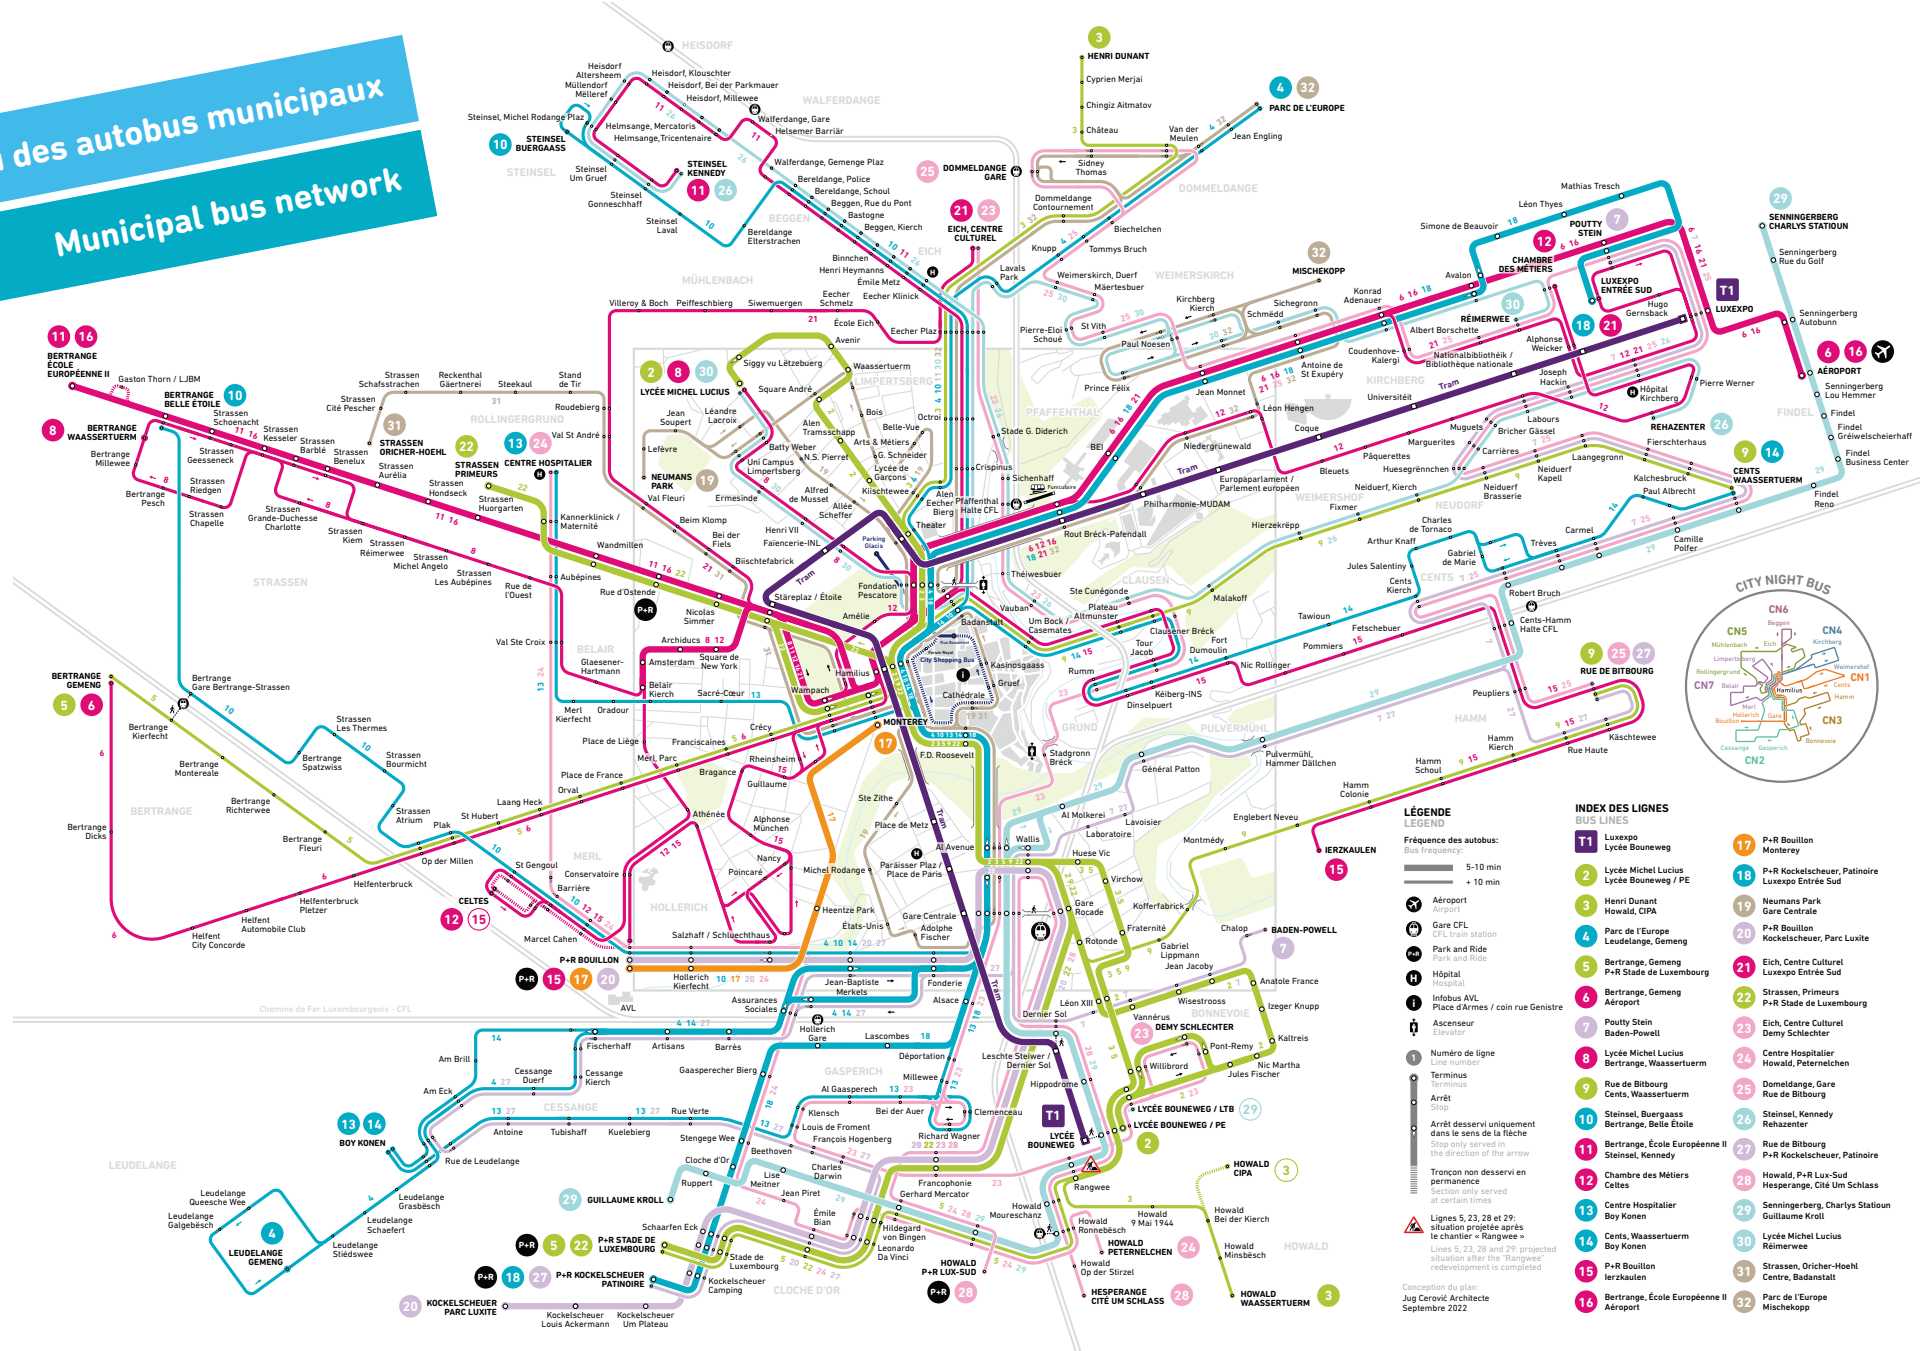

Réseau des autobus municipaux

Municipal bus network

LÉGENDE
LEGEND

Fréquence des autobus:
Bus frequency:

- 5-10 min
- 10 min

Aéroport
Gare CFL
Park and Ride
Hôpital
Infobus AVL
Ascenseur
Terminus
Arrêt
Tronçon non desservi en permanence
Lignes 5, 23, 28 et 29

Arrêt desservi uniquement dans le sens de la flèche.
Stop only served in the direction of the arrow.
Tronçon non desservi en permanence.
Section only served at certain times.
Lignes 5, 23, 28 et 29: situation après le chantier « Rangwee ».
Lines 5, 23, 28 and 29: projected situation after the "Rangwee" redevelopment is completed.

Conception du plan:
Jug Cerović, Architecte
Septembre 2022