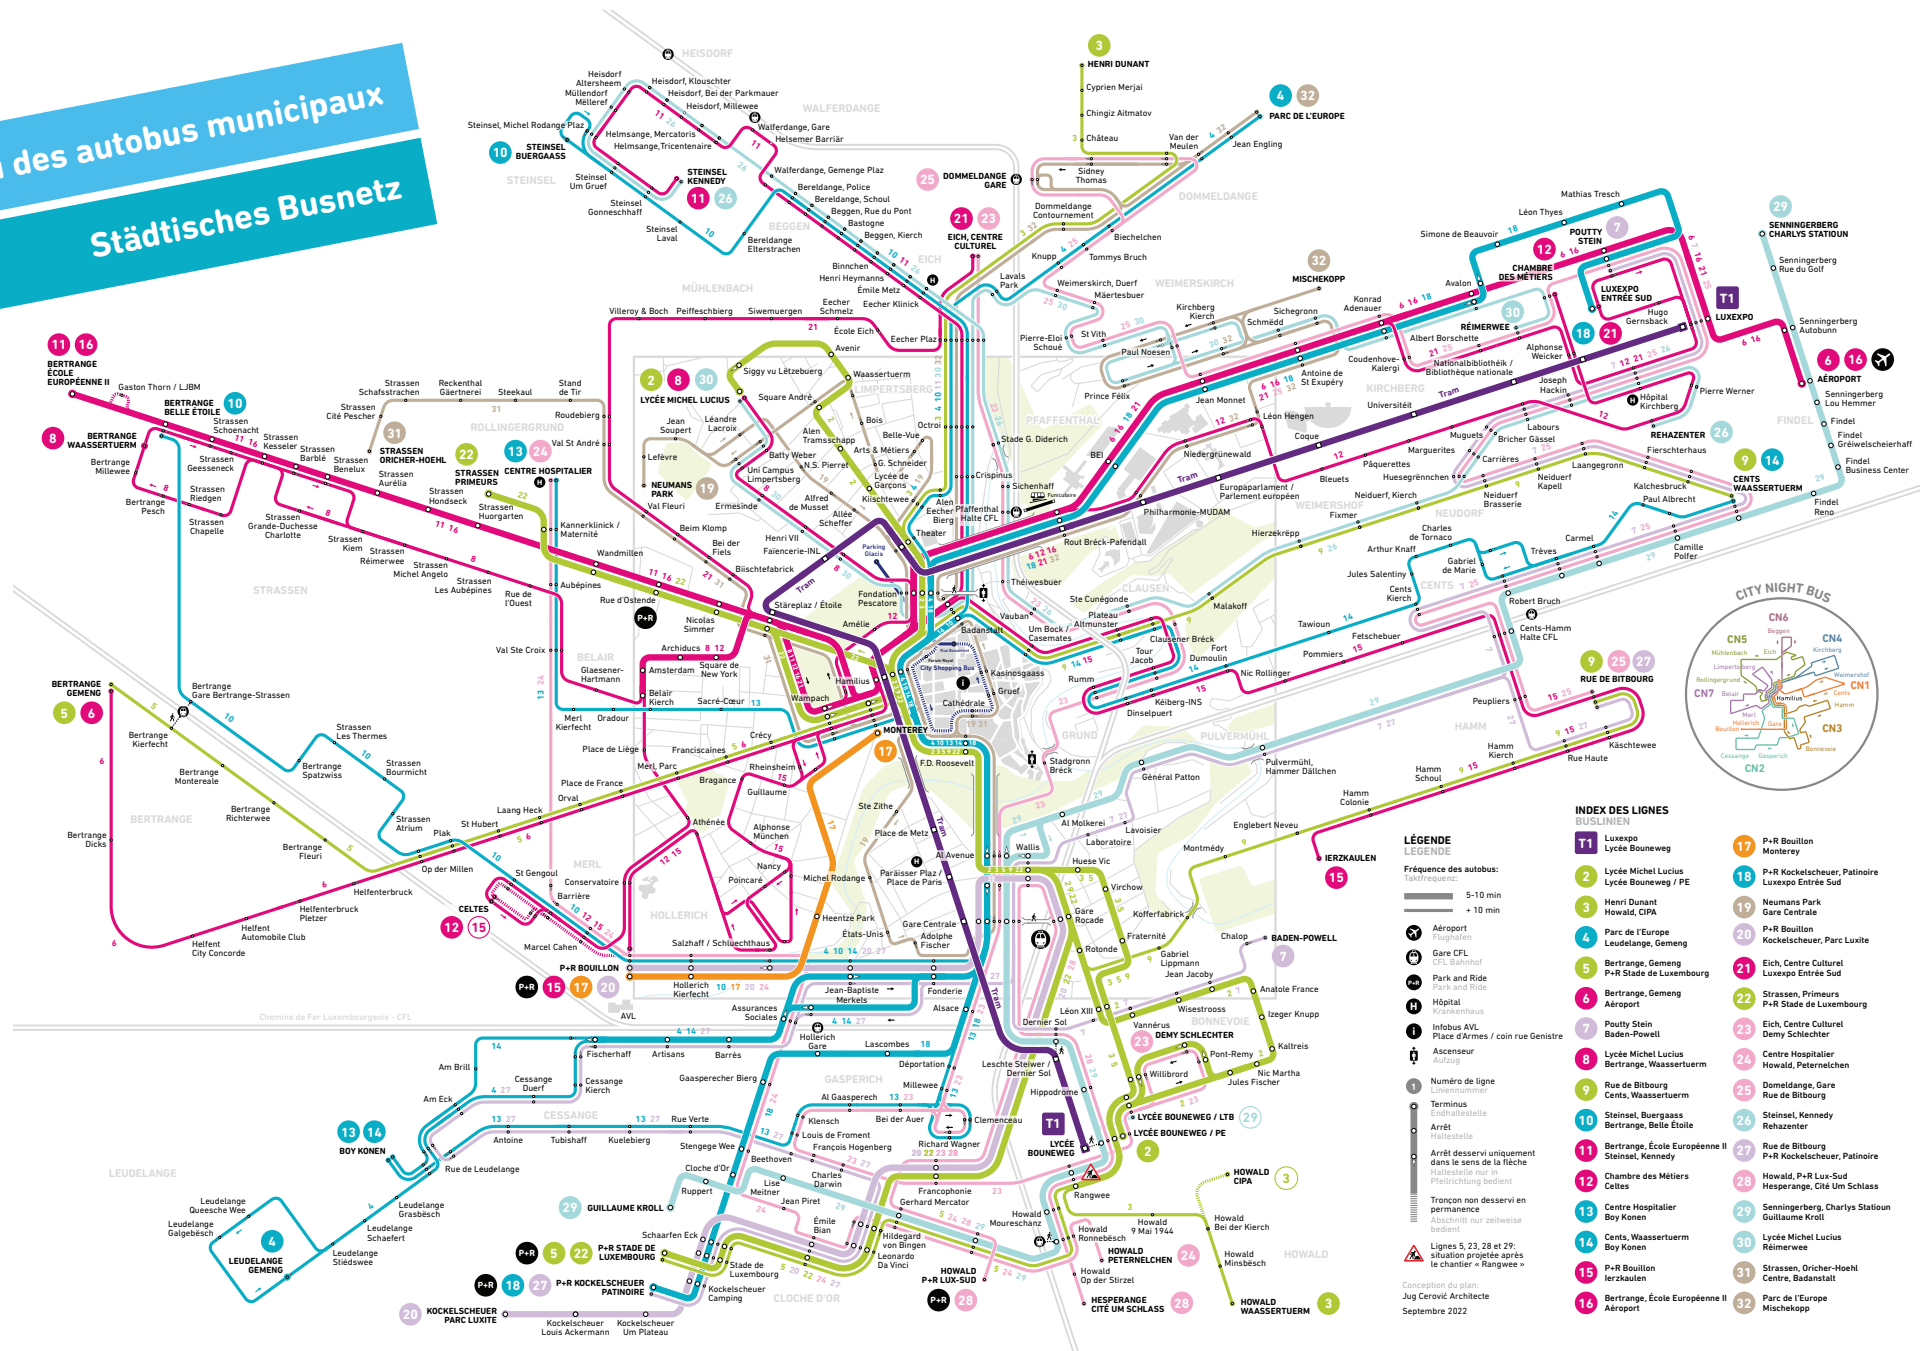

# Réseau des autobus municipaux Städtisches Busnetz

**LÉGENDE**  
LÉGENDE

Fréquence des autobus:  
Taktfrequenz:

- 5-10 min
- + 10 min

Aéroport  
 Gare CFL  
 Park and Ride  
 Hôpital  
 Infobus AVL  
 Ascenseur  
 Numéro de ligne  
 Arrêt  
 Arrêt desservi uniquement dans le sens de la flèche  
 Tronçon non desservi en permanence  
 Lignes 5, 23, 28 et 29: situation projetée après le chantier « Rangwee »

Conception du plan:  
Jug Cerović Architecte  
Septembre 2022

## INDEX DES LIGNES BUSLINIEN

- T1** Luxexpo Lycée Bouneweg
- 2** Lycée Michel Lucius Lycée Bouneweg / PE
- 3** Henri Dunant Howald, CIPA
- 4** Parc de l'Europe Leudelange, Gemeng
- 5** Bertrange, Gemeng P+R Stade de Luxembourg
- 6** Bertrange, Gemeng Aéroport
- 7** Poutty Stein Baden-Powell
- 8** Lycée Michel Lucius Bertrange, Waasseruerturm
- 9** Rue de Bitbourg Cents, Waasseruerturm
- 10** Steinsel, Biergaass Bertrange, Belle Étoile
- 11** Bertrange, École Européenne II Steinsel, Kennedy
- 12** Chambre des Métiers Celles
- 13** Centre Hospitalier Boy Konen
- 14** Cents, Waasseruerturm Boy Konen
- 15** P+R Bouillon Parc Luxite
- 16** Bertrange, École Européenne II Aéroport
- 17** P+R Bouillon Monterey
- 18** P+R Kockelscheuer, Patinoire Lycée Entrée Sud
- 19** Neumans Park Gare Centrale
- 20** P+R Bouillon Kockelscheuer, Parc Luxite
- 21** Eich, Centre Culturel Lycée Entrée Sud
- 22** Strassen, Primesus P+R Stade de Luxembourg
- 23** Eich, Centre Culturel Demy Schlechter
- 24** Centre Hospitalier Howald, Petereichen
- 25** Dommeldange, Gare Bertrange, Belle Étoile
- 26** Steinsel, Kennedy Rehazenter
- 27** Rue de Bitbourg P+R Kockelscheuer, Patinoire
- 28** Howald, P+R Lux-Sud Hesperange, Cité Um Schlass
- 29** Senningerberg, Charlys Station Guillaume Kroll
- 30** Lycée Michel Lucius Réimerwee
- 31** Strassen, Orcher-Hoelt Centre, Badanstall
- 32** Parc de l'Europe Mischekopp