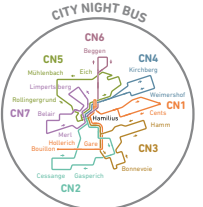

# Réseau des autobus municipaux Städtisches Busnetz

**LÉGENDE**  
LÉGENDE

Fréquence des autobus:  
Taktfrequenz:

- 5-10 min
- + 10 min

Aéroport  
 Gare CFL  
 Park and Ride  
 Hôpital  
 Infobus AVL  
 Ascenseur  
 Numéro de ligne  
 Arrêt  
 Arrêt desservi uniquement dans le sens de la flèche  
 Tronçon non desservi en permanence  
 Lignes 5, 23, 28 et 29: situation projetée après le chantier « Rangwee »

## INDEX DES LIGNES BUSLINIEN

- T1** Luxexpo Lycée Bouneweg
- 2** Lycée Michel Lucius Lycée Bouneweg / PE
- 3** Henri Dunant Howald, CIPA
- 4** Parc de l'Europe Leudelange, Gemeng
- 5** Bertrange, Gemeng P+R Stade de Luxembourg
- 6** Bertrange, Gemeng Aéroport
- 7** Poutty Stein Baden-Powell
- 8** Lycée Michel Lucius Bertrange, Waasseruerturm
- 9** Rue de Bitbourg Cents, Waasseruerturm
- 10** Steinsel, Biergaass Bertrange, Belle Étoile
- 11** Bertrange, École Européenne II Steinsel, Kennedy
- 12** Chambre des Métiers Celles
- 13** Centre Hospitalier Boy Konen
- 14** Cents, Waasseruerturm Boy Konen
- 15** P+R Bouillon Parc Luxite
- 16** Bertrange, École Européenne II Aéroport
- 17** P+R Bouillon Monterey
- 18** P+R Kockelscheuer, Patinoire Lycée Entrée Sud
- 19** Neumans Park Gare Centrale
- 20** P+R Bouillon Kockelscheuer, Parc Luxite
- 21** Eich, Centre Culturel Lycée Entrée Sud
- 22** Strassen, Primesus P+R Stade de Luxembourg
- 23** Eich, Centre Culturel Demy Schlechter
- 24** Centre Hospitalier Howald, Petereichen
- 25** Dommeldange, Gare Bertrange, Belle Étoile
- 26** Steinsel, Kennedy Rehazenter
- 27** Rue de Bitbourg P+R Kockelscheuer, Patinoire
- 28** Howald, P+R Lux-Sud Hesperange, Cité Um Schlass
- 29** Senningerberg, Charlys Station Guillaume Kroll
- 30** Lycée Michel Lucius Réimerwee
- 31** Strassen, Orcher-Hoelt Centre, Badanstall
- 32** Parc de l'Europe Mischekopp