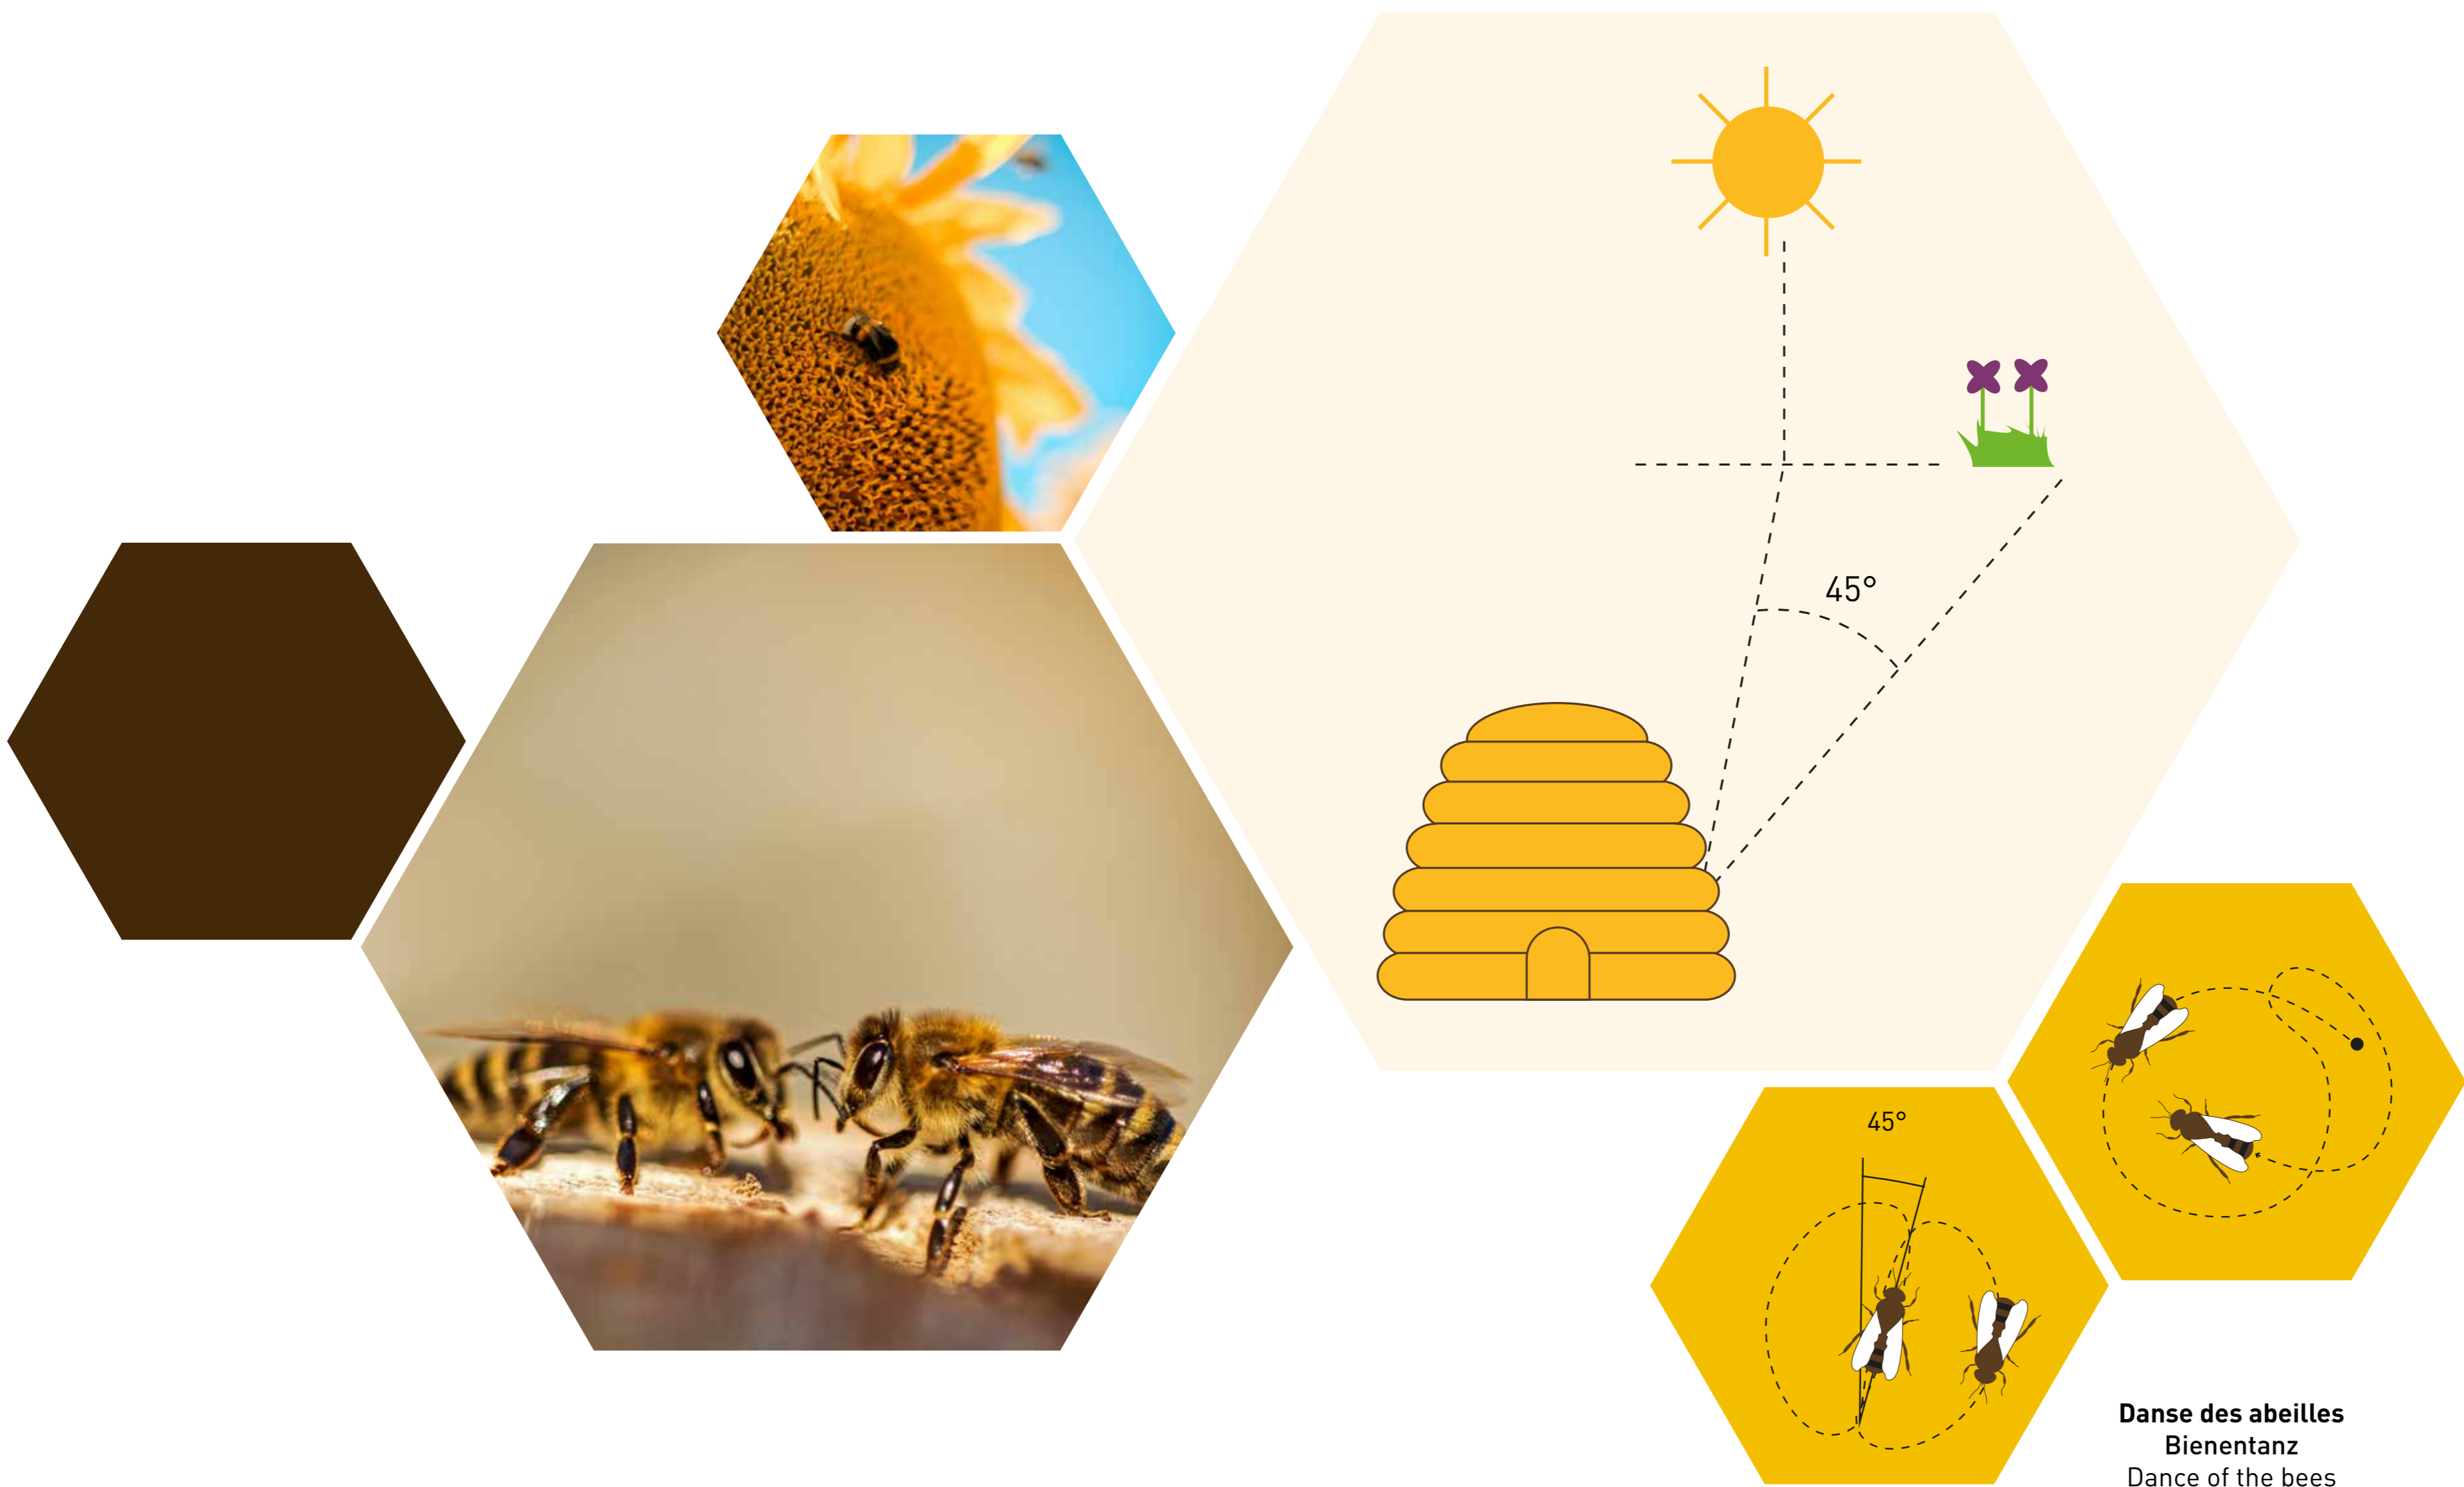

BEIEN AN DER STAD

LES ABEILLES EN VILLE • BIENEN IN DER STADT • BEES IN THE CITY

Danse des abeilles
Bientanz
Dance of the bees

L'ORIENTATION DES ABEILLES

Observez l'activité à l'intérieur de la ruche à l'aide du miroir, et vous y verrez le va-et-vient des abeilles à l'entrée de leur domicile. On peut se demander comment ce petit insecte retrouve son chemin si facilement après avoir découvert une nouvelle source de nutrition. A l'intérieur de la ruche, les abeilles communiquent par la danse des abeilles. D'autres informations complémentaires sont transmises par contact direct.

DER ORIENTIERUNGSSINN DER BIENEN

Beobachten Sie mit Hilfe eines Spiegels das Innere des Bienenstocks und erleben Sie das Kommen und Gehen der Arbeitsbienen. Wie findet dieses kleine Insekt so leicht zurück, nachdem es eine neue Futterquelle entdeckt hat? Im Bienenstock kommunizieren die Bienen durch den Bientanz miteinander. Weitere Informationen übermitteln sie durch direkten Kontakt.

HOW BEES NAVIGATE

The mirror gives you an inside view of the beehive: observe the comings and goings of these fascinating creatures at the entrance to their home. You may wonder how this little creature manages to find its way back to the hive after it locates a new food source. Inside the hive, bees communicate by performing a special kind of dance. They communicate other information through direct contact.