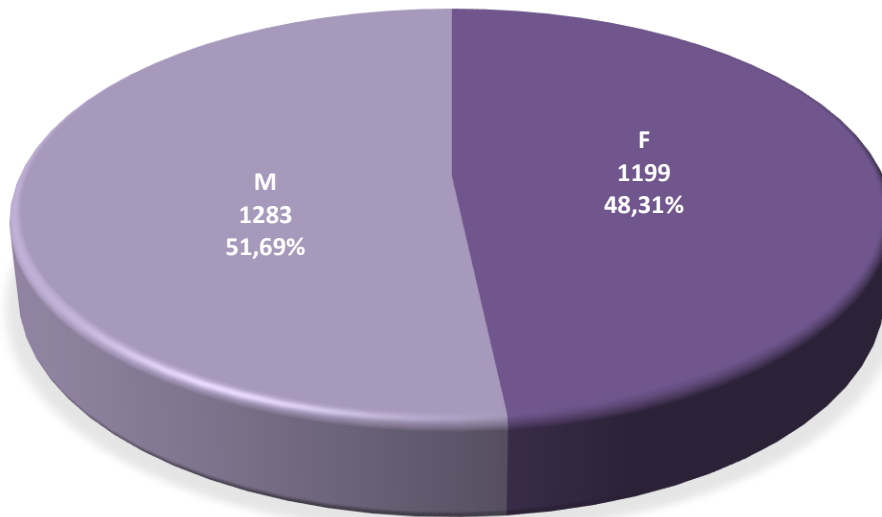

2022	évolution	2023
2.470	+ 12	2.482