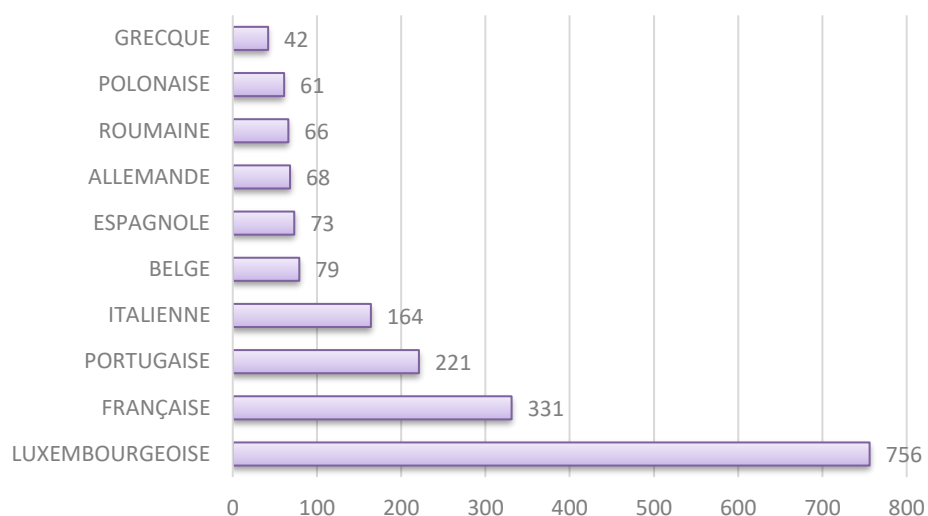

24. Weimerskirch

Nationalité principale	Résidents	NÉERLANDAISE	20	CAMEROUNAISE	4	MACEDONIENNE	2
TOTAL	2 431	MAROCAINE	18	AUTRICHIENNE	4	NEPALAISE	1
LUXEMBOURGEOISE	756	LETTONNE	18	NIGERIANE	4	BOSNIAQUE	1
FRANÇAISE	331	RUSSE	18	MEXICAINE	4	NORVÉGIENNE	1
PORTUGAISE	221	BRESILIENNE	18	COSTA-RICIENNE	4	SUD-AFRICAINE	1
ITALIENNE	164	AMÉRICAINNE	17	DANOISE	3	ALGÉRIENNE	1
BELGE	79	SLOVAQUE	13	SUISSE	3	YEMENITE	1
ESPAGNOLE	73	TURQUE	13	IRAQIENNE	3	PAKISTANAISE	1
ALLEMANDE	68	CHINOISE (TJ)	11	ERYTHREE	3	ETHIOPIENNE	1
ROUMAINE	66	JAPONAISE	10	CANADIENNE	3	GEORGIENNE	1
POLONAISE	61	TCHÈQUE	10	VENEZUELIENNE	3	MOLDAVE	1
GRECQUE	42	TUNISIENNE	8	CAP-VERDIENNE	2	INDONESIENNE	1
IRLANDAISE	38	SYRIENNE	8	EGYPTIENNE	2	ARGENTINE	1
INDIENNE	35	CROATE	7	CHILIENNE	2	OUZBEK	1
LITUANIENNE	34	IRANIENNE	7	MAURICIENNE	2	VIETNAMIENNE	1
BULGARE	31	SUÉDOISE	6	THAILANDAISE	2	INDÉTERMINÉE	1
BRITANNIQUE	30	BANGLADAISE	6	ISLANDAISE	2	TURKMENE	1
HONGROISE	28	SERBE	5	CYPRIOTE	2	REP.CENTRAFRICAINE	1
ESTONIENNE	25	PHILIPPINE	5	KAZAKHE	2		
UKRAINIENNE	24	ISRAÉLIENNE	5	IVOIRIENNE	2		
FINLANDAISE	21	SLOVÈNE	4	MALAISIENNE	2