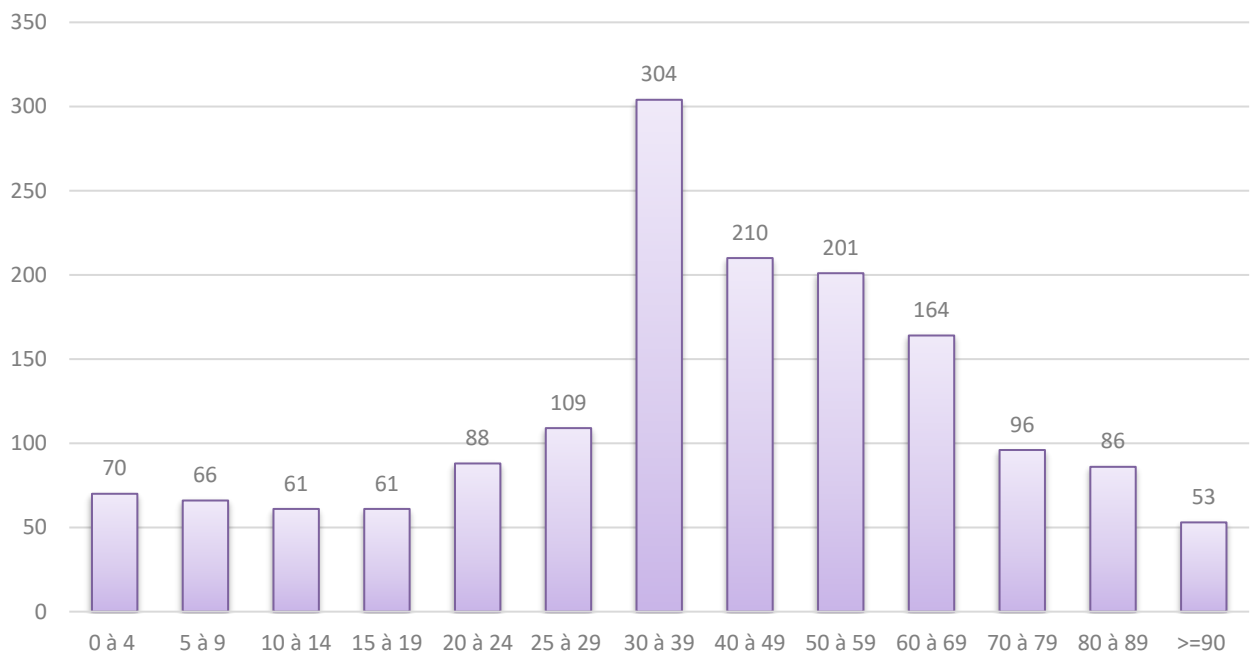

Population / Âge