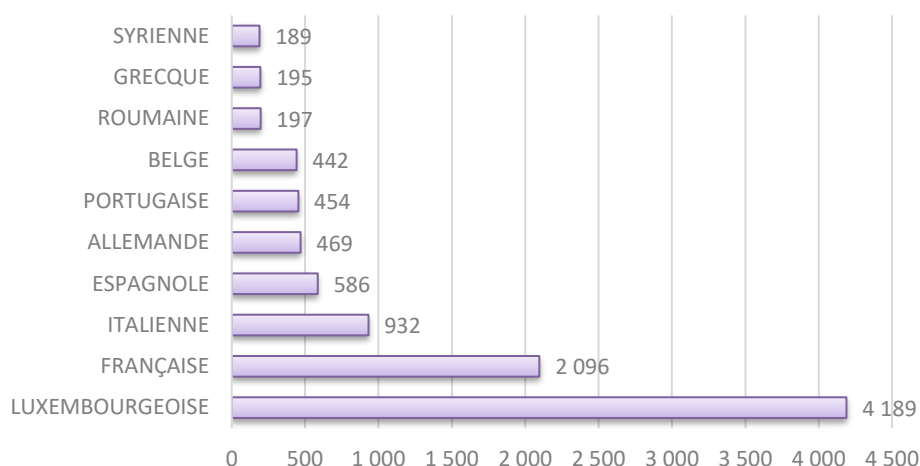

2. Belair

Nationalité principale	Résidents	PHILIPPINE	43	GEORGIENNE	9	NEPALAISE	2
TOTAL	12 815	TCHÈQUE	42	SINGAPOURIENNE	9	CHINOISE (RC)	2
LUXEMBOURGEOISE	4 189	LIBANAISE	42	CAP-VERDIENNE	8	YEMENITE	2
FRANÇAISE	2 096	AUTRICHIENNE	40	ALGÉRIENNE	8	TOGOLAISE	2
ITALIENNE	932	LITUANIENNE	39	ETHIOPIENNE	8	MALAISIEENNE	2
ESPAGNOLE	586	CANADIENNE	36	GUINEENNE	8	CAMBODGIENNE	2
ALLEMANDE	469	TUNISIENNE	35	THAÏLANDAISE	7	INDÉTERMINÉE	2
PORTUGAISE	454	AFGHANE	34	INDONESIENNE	7	CONGOLAISE (COD)	2
BELGE	442	EGYPTIENNE	28	NEO-ZELANDAISE	7	TADJIK	2
ROUMAINE	197	SLOVAQUE	26	SOMALIENNE	7	MACEDONIENNE	2
GRECQUE	195	ALBANAISE	25	MONGOLE	7	TANZANIENNE	2
SYRIENNE	189	SLOVÈNE	24	AUSTRALIENNE	6	SANS	2
AMÉRICAINNE	184	CAMEROUNAISE	23	CYPRIOTE	6	COSTA-RICIENNE	2
BRITANNIQUE	179	SUD-AFRICAINE	23	MOLDAVE	6	LIBYENNE	2
INDIENNE	155	COLOMBIENNE	22	JORDANIENNE	6	BOLIVIENNE	2
POLONAISE	148	SERBE	21	URUGUAYENNE	6	SALVADORIENNE	2
CHINOISE (TJ)	143	LETTONNE	21	BIÉLORUSSE	5	GHANEENNE	1
UKRAINIENNE	140	ESTONIENNE	18	CHILIENNE	5	DOMINICAINE	1
NÉERLANDAISE	136	MALTAISE	18	ANDORRANE	5	OUBÉK	1
IRLANDAISE	119	MAURICIENNE	15	SENEGALAISE	5	BHOUTANAISE	1
SUÉDOISE	115	PAKISTANAISE	15	PERUVIENNE	5	BURUNDAISE	1
RUSSE	109	MEXICAINE	15	ARGENTINE	5	TRINITE ET TOBAGO	1
ERYTHREE	94	ISRAÉLIENNE	13	NIGÉRIENNE	5	CONGOLAISE (COG)	1
DANOISE	79	IRANIENNE	12	SUD-CORÉENNE	4	PARAGUAYENNE	1
JAPONAISE	72	KAZAKHE	12	KIRGHIZE	4	CUBAINE	1
HONGROISE	66	IRAQIENNE	11	VIETNAMIENNE	4	KENYENNE	1
BULGARE	62	NORVÉGIENNE	11	IVOIRIENNE	4	BURKINA FASO	1
CROATE	60	ARMÉNIENNE	11	MALGACHE	4	GUATEMALTEQUE	1
TURQUE	59	BOSNIAQUE	10	KOSOVARE	3	ZIMBABWÉENNE	1
BRESILIENNE	52	MONTÉNEGRINE	10	GUINÉE-BISSAU	3	BARBADIENNE	1
SUISSE	51	VENEZUELIENNE	10	ISLANDAISE	3	SIERRA-LEONIENNE	1
FINLANDAISE	44	SOUDANAISE	9	GAMBIENNE	3		
MAROCAINE	44	AZERBAÏDJANAISE	9	EQUATORIENNE	3