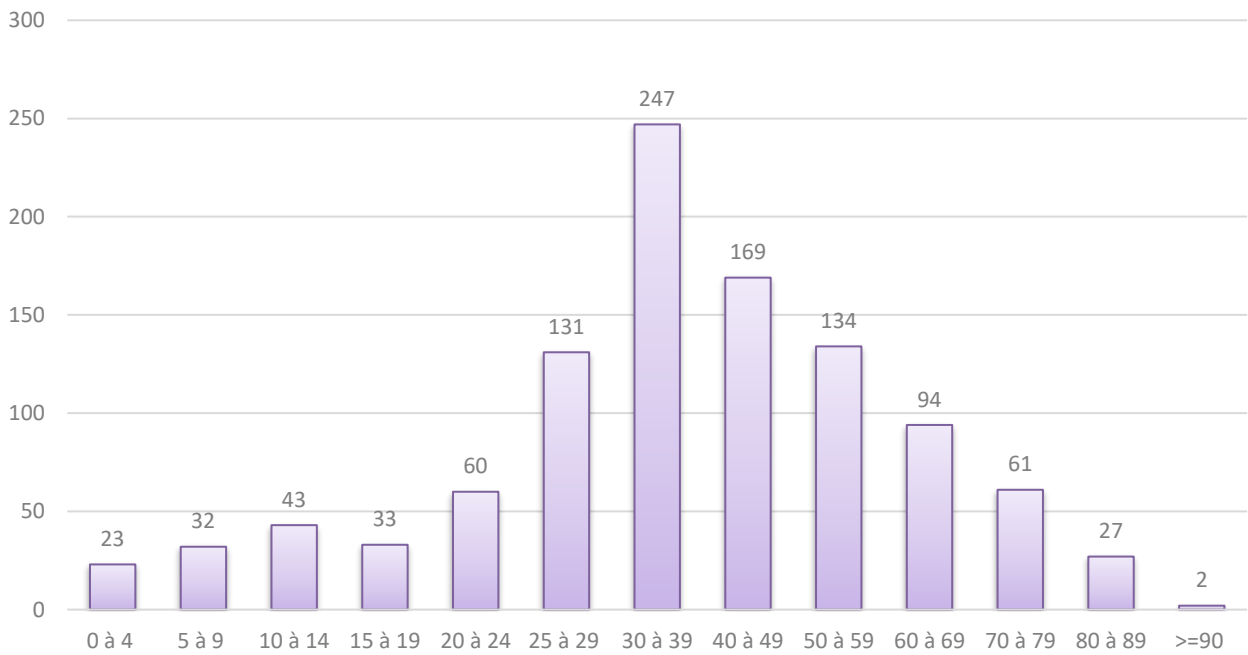

Population / Âge