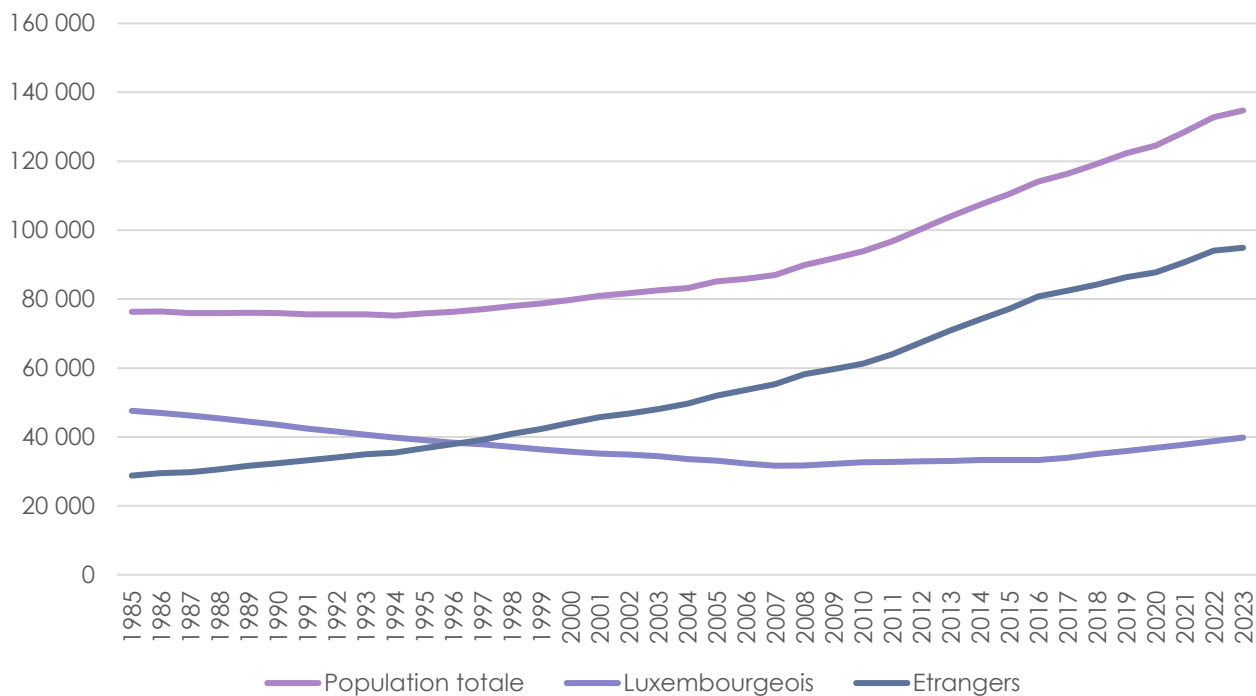

La population de la Ville

Les habitants

En date du 31 décembre 2023 la Ville de Luxembourg avait une population de :

134.714 habitants

(132.778 fin 2022 / 128.514 fin 2021 / 124.528 fin 2020 / 122.273 fin 2019 / 119.214 fin 2018 / 116.328 fin 2017 / 114.090 fin 2016 / 110.499 fin 2015 / 107.340 fin 2014 / 103.943 fin 2013 / 100.390 fin 2012 / 96.750 fin 2011 / 93.865 fin 2010)

Luxembourgeois : 39.826 (29,56%)

Etrangers : 94.888 (70,44%)

Femmes : 64.921 (48,19%)

Hommes : 69.793 (51,81%)

167 nationalités

118.417 Européens

8.277 Asiatiques

4.634 Africains

3.163 Américains

157 Océaniens

27 Indéterminés

39 Sans

Les mouvements de la population en 2023

Mouvements naturels (A) :	559
Naissances:	1.197
Décès:	638

Mouvements migratoires (B) :	1.426
Arrivées d'une commune luxembourgeoise:	4.304
Arrivées de l'étranger:	14.253
Total des arrivées:	18.557
Départs vers une commune luxembourgeoise:	8.522
Départs vers l'étranger:	5.574
Total des départs:	14.096
Radiations d'office	3.035

Mouvements à l'intérieur de la Ville :	10.728
---	---------------

Les inscrits au registre de la population de 1985 à 2023

Les inscrits au registre de la population de 2005 à 2023

Pyramide d'âge au 31/12/2023