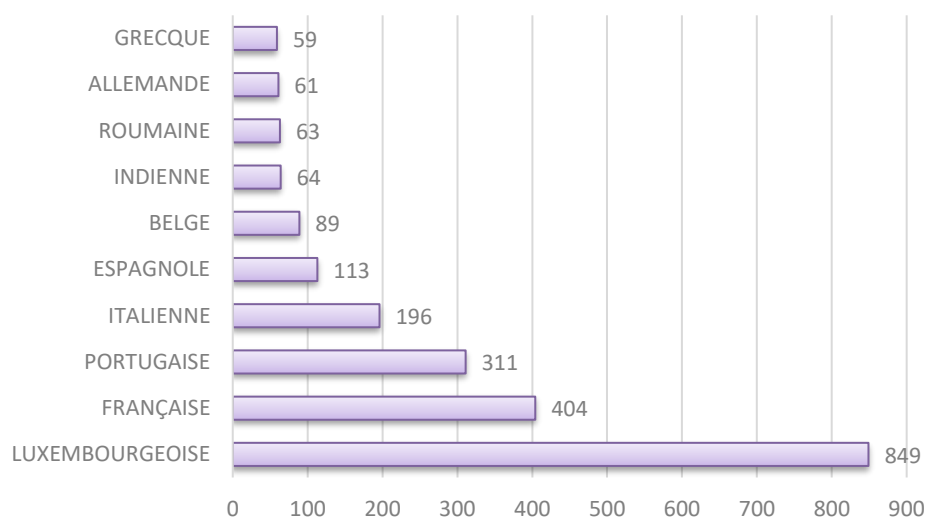

9. Eich

Nationalité principale	Résidents	AFGHANE	20	SOUANAISE	6	OUZBEK	2
TOTAL	2 956	TURQUE	18	DANOISE	5	VIETNAMIENNE	2
LUXEMBOURGEOISE	849	BRITANNIQUE	14	LITUANIENNE	5	SUD-COREENNE	1
FRANÇAISE	404	CROATE	14	LIBANAISE	5	CHINOISE (RC)	1
PORTUGAISE	311	BULGARE	13	MACEDONIENNE	5	EGYPTIENNE	1
ITALIENNE	196	ALBANAISE	13	SUÉDOISE	4	ANDORRANE	1
ESPAGNOLE	113	SLOVAQUE	12	LETTONNE	4	CANADIENNE	1
BELGE	89	AMÉRICAINNE	12	NORVÉGIENNE	4	BANGLADAISE	1
INDIENNE	64	MAURICIENNE	11	SUD-AFRICAINE	4	TOGOLAISE	1
ROUMAINE	63	CAP-VERDIENNE	10	ARMÉNIENNE	4	GEORGIENNE	1
ALLEMANDE	61	TUNISIENNE	10	MALTAISE	4	NEO-ZELANDAISE	1
GRECQUE	59	TCHÈQUE	10	COLOMBIENNE	4	IVOIRIENNE	1
POLONAISE	53	VENEZUELIENNE	10	SUISSE	3	MALAISIENNE	1
UKRAINIENNE	38	IRAQIENNE	9	BOSNIAQUE	3	GAMBIENNE	1
CHINOISE (TJ)	34	CAMEROUNAISE	9	DOMINICAINE	3	NIGERIANE	1
RUSSE	32	PHILIPPINE	9	PERUVIENNE	3	INDÉTERMINÉE	1
SYRIENNE	32	PAKISTANAISE	9	MEXICAINE	3	BURUNDAISE	1
BRESILIENNE	29	AUTRICHIENNE	8	NEPALAISE	2	HAITIENNE	1
HONGROISE	28	SERBE	7	KOSOVARE	2	ISRAELIENNE	1
MAROCAINE	23	SLOVÈNE	7	ETHIOPIENNE	2	TANZANIENNE	1
IRLANDAISE	23	JAPONAISE	7	GUINEENNE	2	NIGERIENNE	1
ERYTHREE	22	IRANIENNE	7	GHANEENNE	2	CUBAINE	1
FINLANDAISE	21	SENEGALAISE	7	THAILANDAISE	2	COSTA-RICIENNE	1
NÉERLANDAISE	21	CONGOLAISE (COD)	7	MONTENEGRINE	2	REP.CENTRAFRICAINE	1
ESTONIENNE	21	ALGÉRIENNE	6	AZERBAÏDJANAISE	2