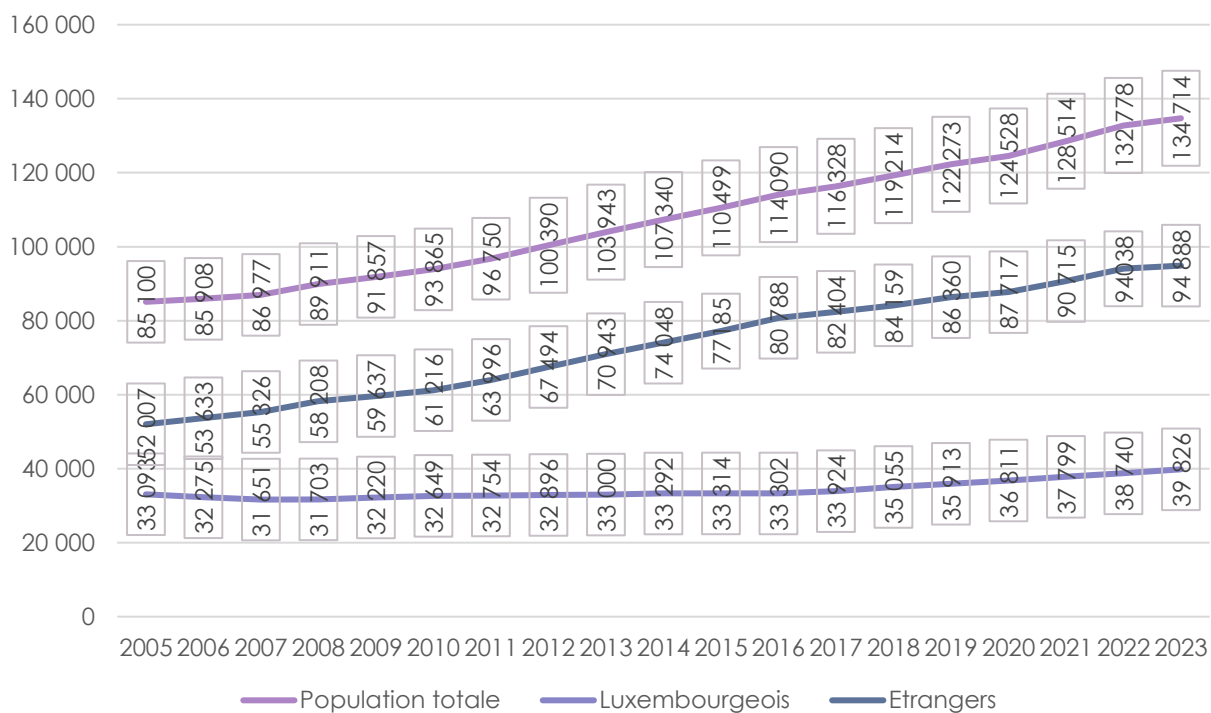

La population de la Ville

Les habitants

En date du 31 décembre 2023 la Ville de Luxembourg avait une population de :

134.714 habitants

(132.778 fin 2022 / 128.514 fin 2021 / 124.528 fin 2020 / 122.273 fin 2019 / 119.214 fin 2018 / 116.328 fin 2017 / 114.090 fin 2016 / 110.499 fin 2015 / 107.340 fin 2014 / 103.943 fin 2013 / 100.390 fin 2012 / 96.750 fin 2011 / 93.865 fin 2010)

3.163 Américains

157 Océaniens

27 Indéterminés

39 Sans

Les mouvements de la population en 2023

Mouvements naturels (A) :	559
Naissances:	1.197
Décès:	638

Mouvements migratoires (B) :	1.426
Arrivées d'une commune luxembourgeoise:	4.304
Arrivées de l'étranger:	14.253
Total des arrivées:	18.557
Départs vers une commune luxembourgeoise:	8.522
Départs vers l'étranger:	5.574
Total des départs:	14.096
Radiations d'office	3.035

Solde communes luxembourgeoises:	-4.218
Solde étranger:	8.679

Mouvements correctifs (C):	-49
-----------------------------------	------------

Solde mouvements de la population (A+B+C):	1.936
---	--------------

Mouvements à l'intérieur de la Ville :	10.728
---	---------------

Les inscrits au registre de la population de 1985 à 2023

Les inscrits au registre de la population de 2005 à 2023

Pyramide d'âge au 31/12/2023