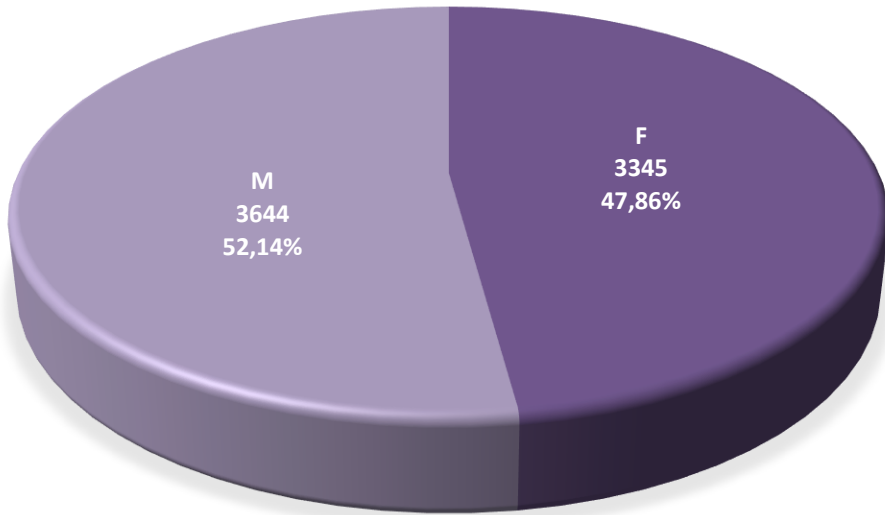

2022	évolution	2023
6.760	+ 229	6.989