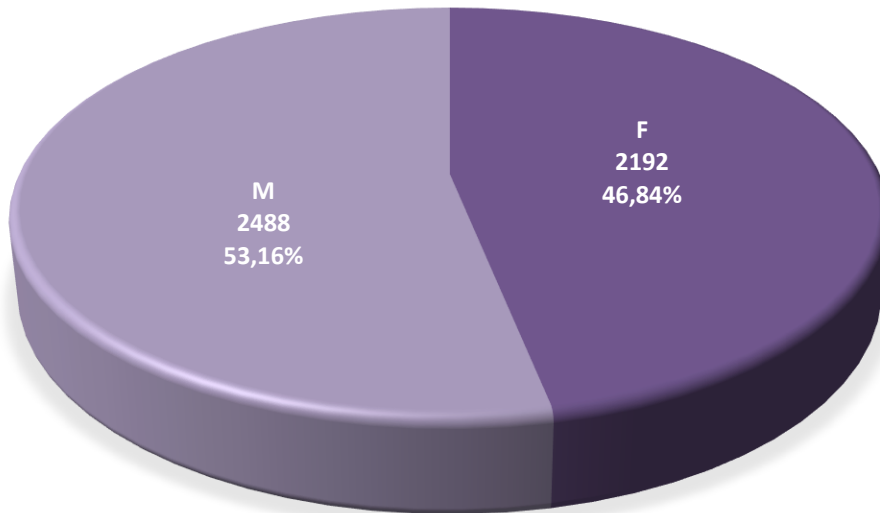

2022	évolution	2023
12.613	+ 202	12.815

Population / Âge

3. Bonnevoie – Nord / Verlorenkost

Nationalité principale	Résidents	NÉERLANDAISE	15	AZERBAÏDJANAISE	7	SANS	2
TOTAL	4 680	AUTRICHIENNE	15	NEPALAISE	6	MALGACHE	2
LUXEMBOURGEOISE	1 279	ALBANAISE	15	KOSOVARE	6	BOLIVIENNE	2
FRANÇAISE	862	MAURICIENNE	15	BANGLADAISE	6	BENINOISE	2
PORTUGAISE	576	LITUANIENNE	13	BOSNIAQUE	5	URUGUAYENNE	2
ITALIENNE	394	SUISSE	13	THAÏLANDAISE	5	SUD-COREENNE	1
ESPAGNOLE	189	ALGÉRIENNE	13	COLOMBIENNE	5	EGYPTIENNE	1
ALLEMANDE	122	ESTONIENNE	12	IRANIENNE	4	AUSTRALIENNE	1
BELGE	113	PHILIPPINE	12	GUINEENNE	4	GEORGIENNE	1
ROUMAINE	81	CANADIENNE	12	DOMINICAINE	4	CYPRIOTE	1
INDIENNE	76	FINLANDAISE	11	MOLDAVE	4	INDONESIENNE	1
GRECQUE	51	LIBANAISE	11	AFGHANE	4	SOMALIENNE	1
POLONAISE	46	MONTENEGRINE	11	VIETNAMIENNE	4	JORDANIENNE	1
MAROCAINE	45	TCHÈQUE	10	SRI-LANKAISE	4	EQUATORIENNE	1
IRLANDAISE	43	CROATE	10	NIGERIANE	4	CONGOLAISE (COD)	1
BRITANNIQUE	41	MEXICAINE	10	VENEZUELIENNE	4	MALIENNE	1
UKRAINIENNE	41	LETTONNE	9	MACEDONIENNE	4	MONGOLE	1
BRESILIENNE	38	TOGOLAISE	9	SLOVAQUE	3	TANZANIENNE	1
CHINOISE (TJ)	35	SERBE	8	GUINEE-BISSAU	3	PARAGUAYENNE	1
BULGARE	32	SLOVÈNE	8	BIÉLORUSSE	3	NIGERIENNE	1
SUÉDOISE	30	ERYTHREE	8	GHANEENNE	3	CUBAINE	1
AMÉRICAINNE	27	CAMEROUNAISE	8	MALTAISE	3	SALVADORIENNE	1
TUNISIENNE	26	ARMÉNIENNE	8	NORVÉGIENNE	2	MAURITANIENNE	1
SYRIENNE	26	IVOIRIENNE	8	SUD-AFRICAINE	2	ANGOLAISE	1
CAP-VERDIENNE	24	IRAQIENNE	7	ISLANDAISE	2	MONEGASQUE	1
HONGROISE	20	TURQUE	7	PERUVIENNE	2		
DANOISE	18	PAKISTANAISE	7	KAZAKHE	2		
RUSSE	16	SENEGALAISE	7	SINGAPOURIENNE	2		

2022

4.700

évolution

- 20

2023

4.680

Population / Âge

4. Bonnevoie-Sud