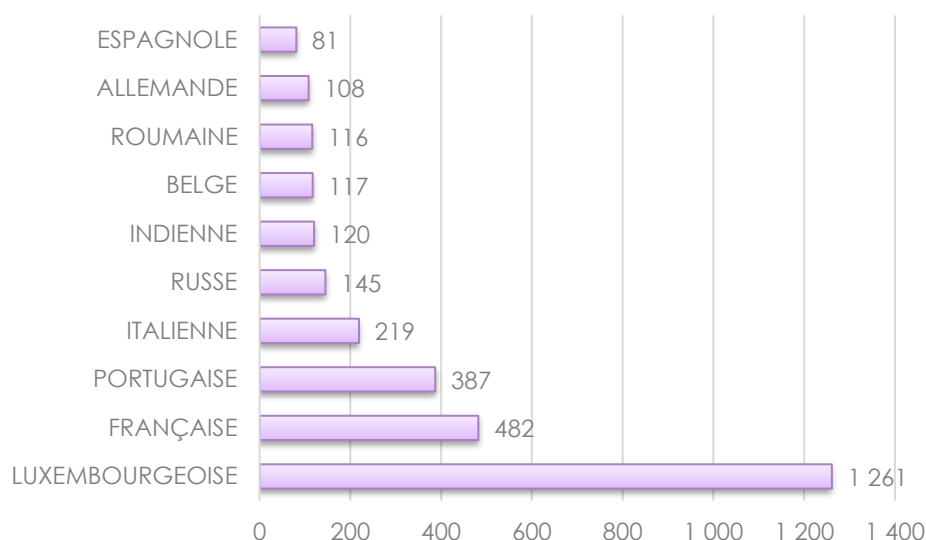

1. Beggen

Nationalité principale	Résidents	TUNISIENNE	19	KOSOVARE	5	MALAISIEENNE	2
TOTAL	3 954	NÉERLANDAISE	18	ALGÉRIENNE	5	SOMALIENNE	2
LUXEMBOURGEOISE	1 261	BRESILIENNE	17	BANGLADAISE	5	NIGERIANE	2
FRANÇAISE	482	AMÉRICAINNE	16	BOSNIAQUE	4	MALIENNE	2
PORTUGAISE	387	FINLANDAISE	15	SUD-COREENNE	4	ISRAÉLIENNE	2
ITALIENNE	219	LETTONNE	15	CANADIENNE	4	BIÉLORUSSE	1
RUSSE	145	SUÉDOISE	14	SOUDANAISE	4	SYRIENNE	1
INDIENNE	120	CROATE	14	MALTAISE	4	ETHIOPIENNE	1
BELGE	117	ESTONIENNE	13	COLOMBIENNE	4	SENEGALAISE	1
ROUMAINE	116	PAKISTANAISE	13	CYPRIOTE	4	DOMINICAINE	1
ALLEMANDE	108	IRANIENNE	12	MEXICAINE	4	TOGOLAISE	1
ESPAGNOLE	81	ALBANAISE	11	SERBE	3	AFGHANE	1
GRECQUE	80	EGYPTIENNE	10	NORVÉGIENNE	3	NEO-ZELANDAISE	1
POLONAISE	79	AZERBAÏDJANAISE	10	CHINOISE (RC)	3	IVOIRIENNE	1
CHINOISE (TJ)	50	SLOVÈNE	9	CHILIENNE	3	GAMBIENNE	1
IRLANDAISE	48	CAP-VERDIENNE	9	THAÏLANDAISE	3	OUGANDAISE	1
BRITANNIQUE	34	AUTRICHIENNE	9	INDÉTERMINÉE	3	EQUATORIENNE	1
TURQUE	32	DANOISE	8	CONGOLAISE (COD)	3	MONGOLE	1
BULGARE	31	LIBANAISE	8	MACEDONIENNE	3	MALGACHE	1
MAURICIENNE	30	SUISSE	7	JAPONAISE	2	CUBAINE	1
MAROCAINE	25	ERYTHREE	7	SUD-AFRICAINE	2	SALVADORIENNE	1
SLOVAQUE	24	CAMEROUNAISE	7	PHILIPPINE	2	BENINOISE	1
TCHÈQUE	23	GUINEENNE	7	MONTENEGRINE	2	TURKMENE	1
UKRAINIENNE	21	VIETNAMIENNE	7	AUSTRALIENNE	2	ZAMBIENNE	1
LITUANIENNE	20	NEPALAISE	6	MOLDAVE	2	NAMIBIENNE	1
HONGROISE	19	SANS	6	SRI-LANKAISE	2