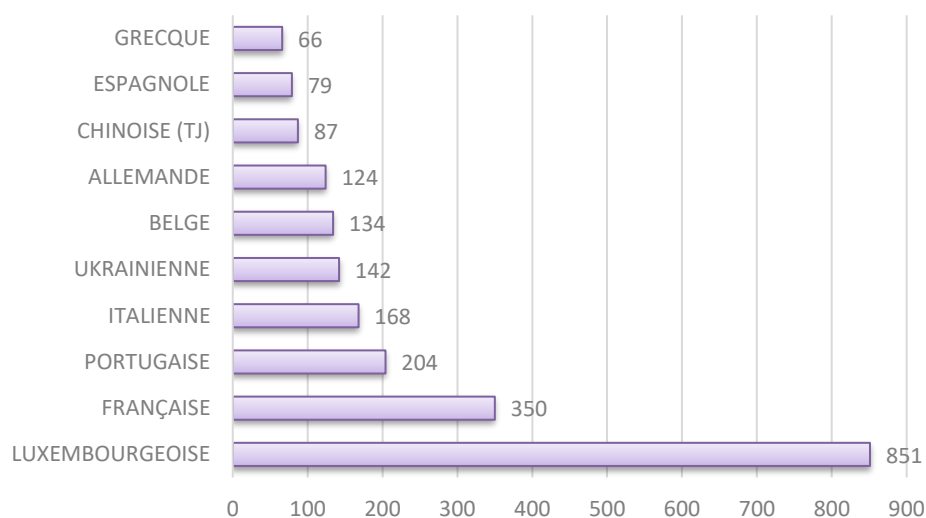

8. Dommeldange

Nationalité principale	Résidents	TURQUE	14	JAPONAISE	5	ESTONIENNE	1
TOTAL	2 951	IRANIENNE	13	AZERBAÏDJANAISE	5	CHINOISE (RC)	1
LUXEMBOURGEOISE	851	FINLANDAISE	12	CAP-VERDIENNE	4	CHILIENNE	1
FRANÇAISE	350	BULGARE	12	BIÉLORUSSE	4	SOUDANAISE	1
PORTUGAISE	204	AUTRICHIENNE	12	ARMÉNIENNE	4	GUINEENNE	1
ITALIENNE	168	LIBANAISE	12	ALGÉRIENNE	4	GHANEENNE	1
UKRAINIENNE	142	LETTONNE	11	MALTAISE	4	THAÏLANDAISE	1
BELGE	134	MAURICIENNE	11	ARGENTINE	4	AUSTRALIENNE	1
ALLEMANDE	124	SLOVAQUE	9	CANADIENNE	3	COLOMBIENNE	1
CHINOISE (TJ)	87	SUÉDOISE	9	SENEGALAISE	3	ISLANDAISE	1
ESPAGNOLE	79	SUD-AFRICAINE	9	DOMINICAINE	3	PERUVIENNE	1
GRECQUE	66	TUNISIENNE	8	TOGOLAISE	3	KAZAKHE	1
INDIENNE	56	GUINEE-BISSAU	8	GUATEMALTEQUE	3	GAMBIENNE	1
ROUMAINE	53	CYPRIOTE	8	KOSOVARE	2	NIGERIANE	1
BRITANNIQUE	52	MAROCAINE	7	NORVÉGIENNE	2	EQUATORIENNE	1
POLONAISE	50	SUISSE	7	EGYPTIENNE	2	VENEZUELIENNE	1
RUSSE	42	SLOVÈNE	7	PHILIPPINE	2	NICARAGUAYENNE	1
NÉERLANDAISE	34	SYRIENNE	7	MONTENEGRINE	2	NIGERIENNE	1
DANOISE	30	MEXICAINE	7	GEORGIENNE	2	SANS	1
HONGROISE	26	CAMEROUNAISE	6	NEO-ZELANDAISE	2	MALGACHE	1
IRLANDAISE	24	CROATE	6	JORDANIENNE	2	CUBAINE	1
AMÉRICAINNE	20	PAKISTANAISE	6	MONGOLE	2	COSTA-RICIENNE	1
LITUANIENNE	17	ISRAÉLIENNE	6	LIBYENNE	2	KENYENNE	1
TCHÈQUE	16	SERBE	5	NEPALAISE	1		
BRESILIENNE	15	BOSNIAQUE	5	IRAQIENNE	1