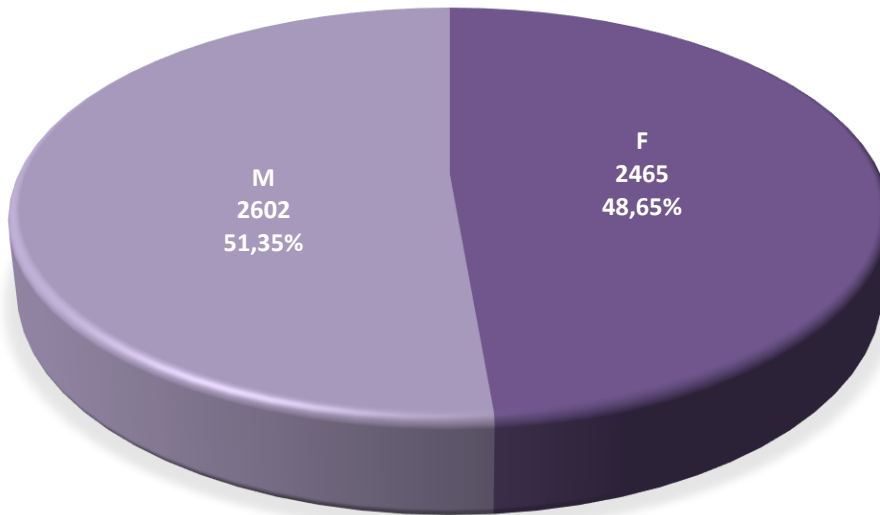

2022	évolution	2023
4.927	+ 140	5.067