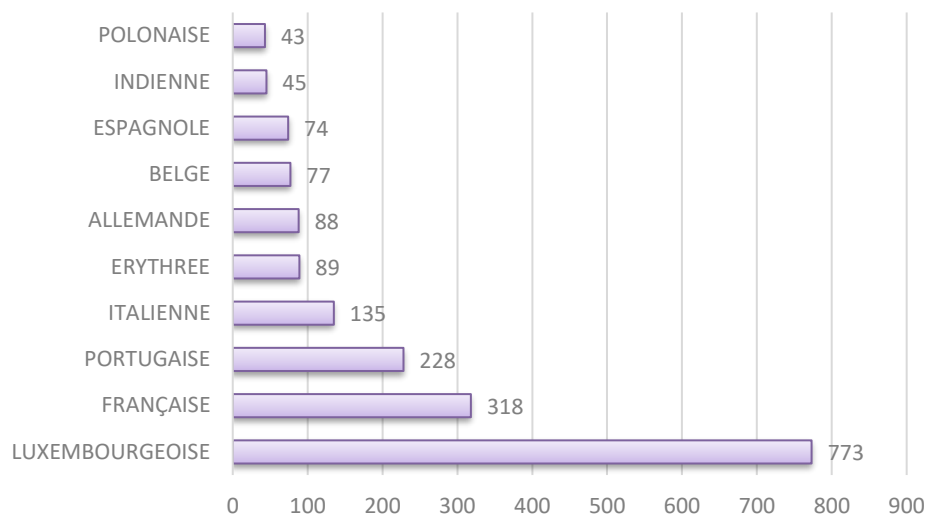

18. Muehlenbach

Nationalité principale	Résidents	AFGHANE	16	COLOMBIENNE	5	ISRAELIENNE	2
TOTAL	2 482	BRESILIENNE	15	CYPRIOTE	5	CAMEROUNAISE	1
LUXEMBOURGEOISE	773	SUÉDOISE	14	MEXICAINE	5	NORVÉGIENNE	1
FRANÇAISE	318	CHINOISE (TJ)	14	IRAQIENNE	4	SUD-COREENNE	1
PORTUGAISE	228	LETTONNE	12	KOSOVARE	4	KIRGHIZE	1
ITALIENNE	135	TURQUE	12	SLOVÈNE	4	CHILIENNE	1
ERYTHREE	89	YEMENITE	12	JAPONAISE	4	ETHIOPIENNE	1
ALLEMANDE	88	TCHÈQUE	11	ALBANAISE	4	GHANEENNE	1
BELGE	77	CROATE	11	SOUDANAISE	4	SENEGALAISE	1
ESPAGNOLE	74	PAKISTANAISE	11	INDONESIENNE	4	THAILANDAISE	1
INDIENNE	45	SOMALIENNE	10	BULGARE	3	DOMINICAINE	1
POLONAISE	43	SERBE	9	BOSNIAQUE	3	MALTAISE	1
ROUMAINE	42	ESTONIENNE	9	PHILIPPINE	3	AZERBAÏDJANAISE	1
GRECQUE	33	FINLANDAISE	8	CANADIENNE	3	KAZAKHE	1
SYRIENNE	33	ALGÉRIENNE	8	ARGENTINE	3	OUZBEK	1
BRITANNIQUE	30	SLOVAQUE	7	NIGERIANE	3	VIETNAMIENNE	1
RUSSE	29	SUD-AFRICAINE	7	COSTA-RICIENNE	3	SRI-LANKAISE	1
NÉERLANDAISE	27	TUNISIENNE	6	SUISSE	2	INDÉTERMINÉE	1
LITUANIENNE	26	MAROCAINE	5	BIÉLORUSSE	2	VENEZUELIENNE	1
AMÉRICAINNE	23	DANOISE	5	IRANIENNE	2	TADJIK	1
IRLANDAISE	18	CAP-VERDIENNE	5	LIBANAISE	2	NIGERIENNE	1
UKRAINIENNE	17	AUTRICHIENNE	5	AUSTRALIENNE	2	SANS	1
HONGROISE	17	MAURICIENNE	5	MALAISIEENNE	2	ZAMBIENNE	1