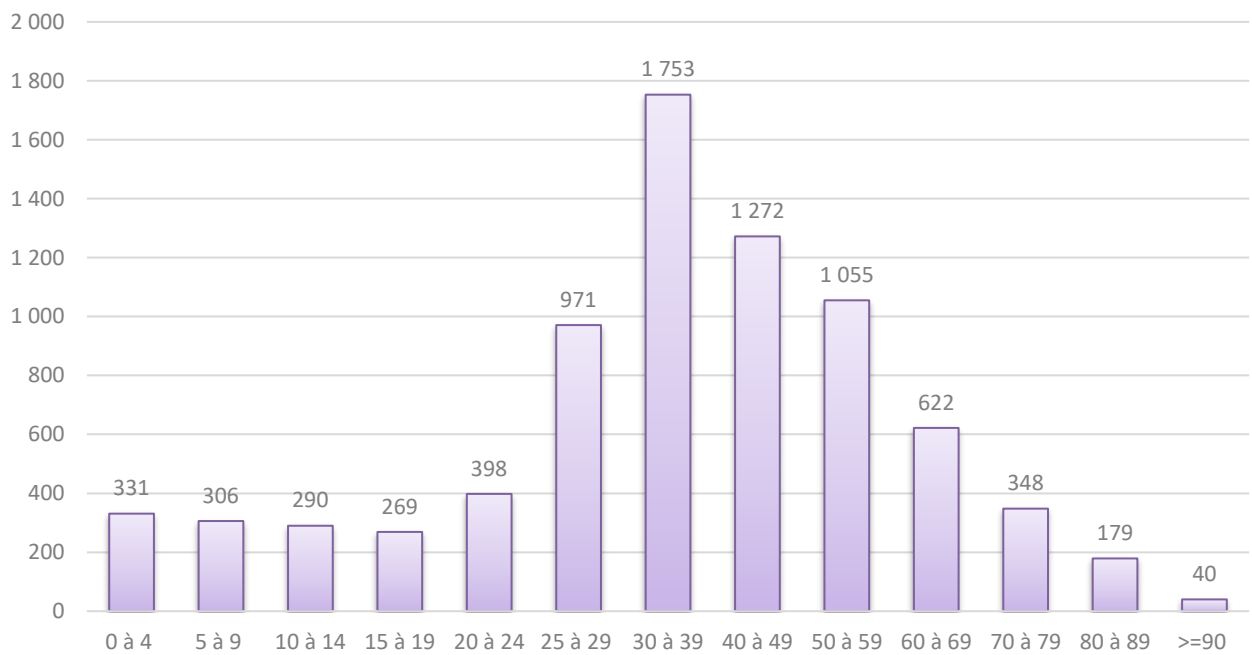

Population / Âge