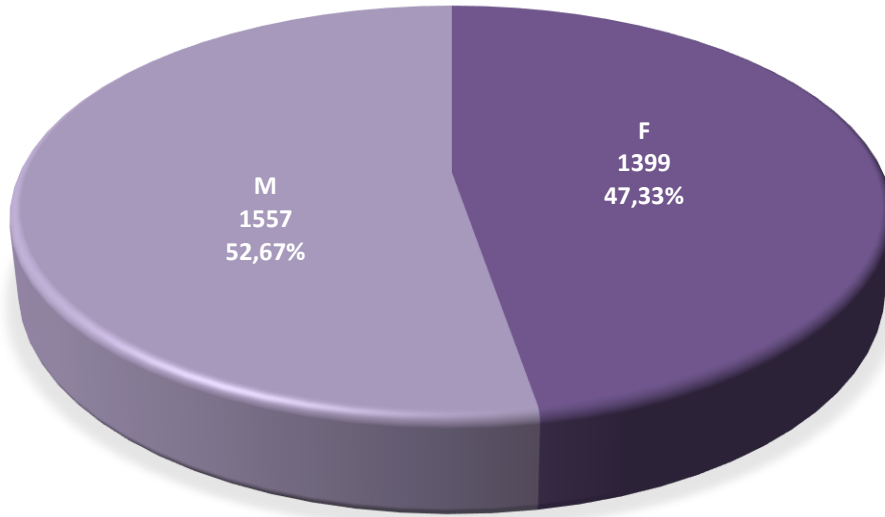

2022	évolution	2023
2.913	+ 43	2.956