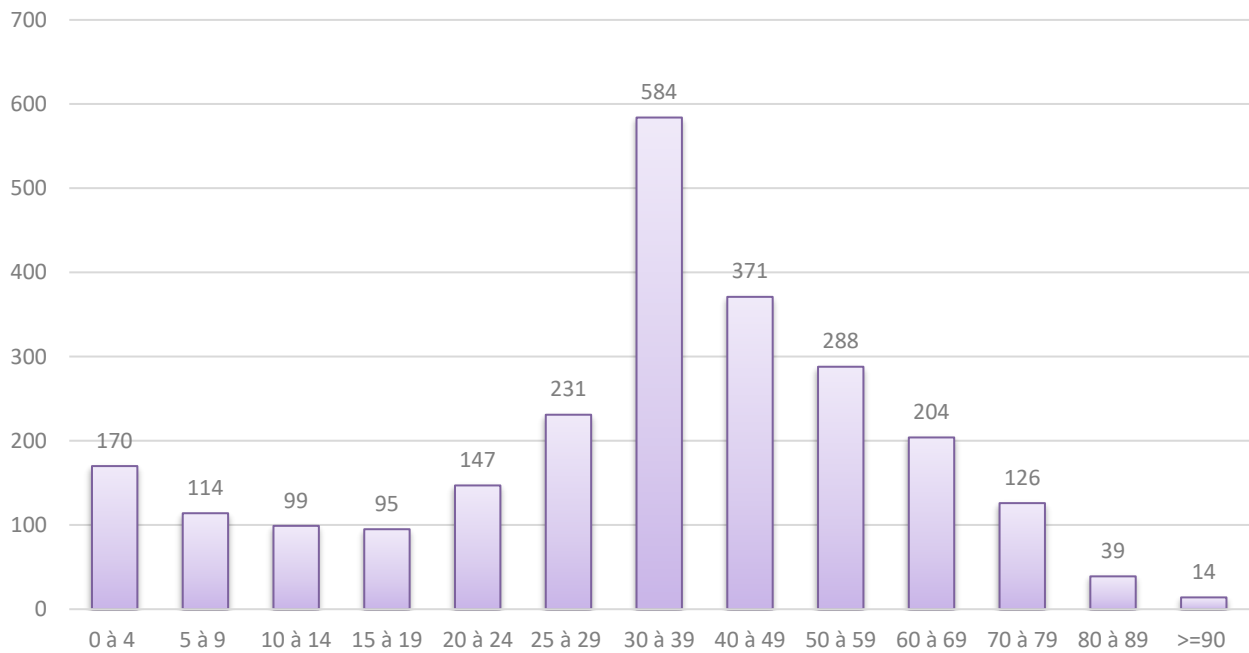

Population / Âge