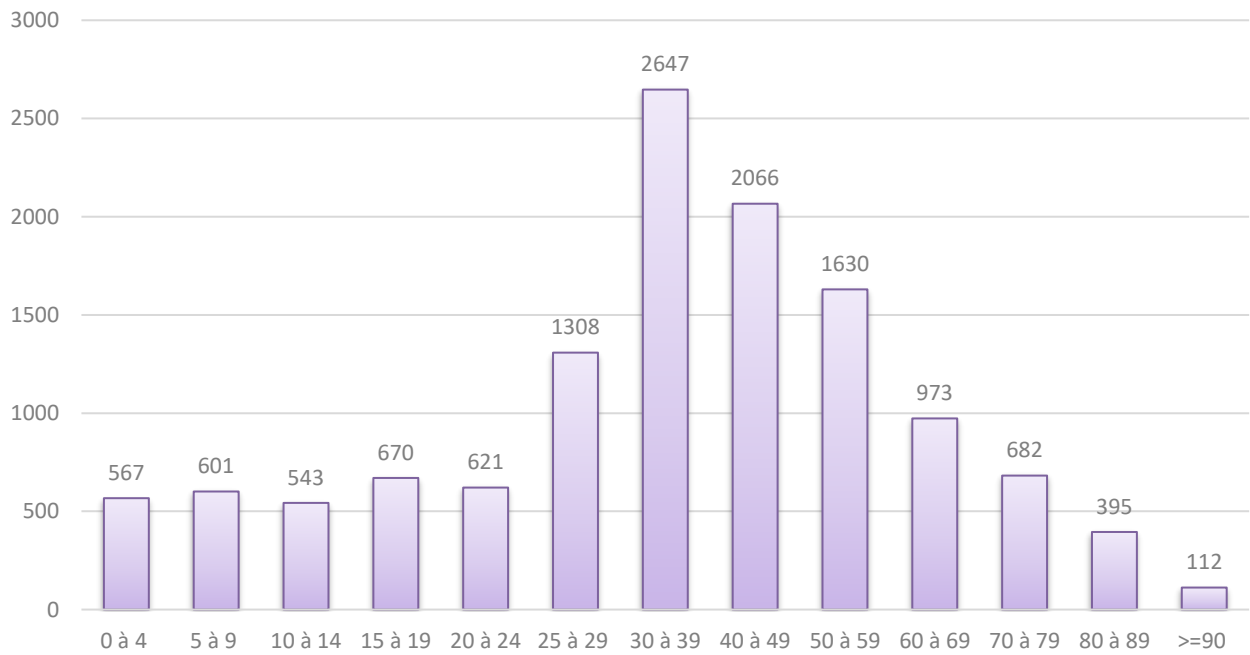

Population / Âge