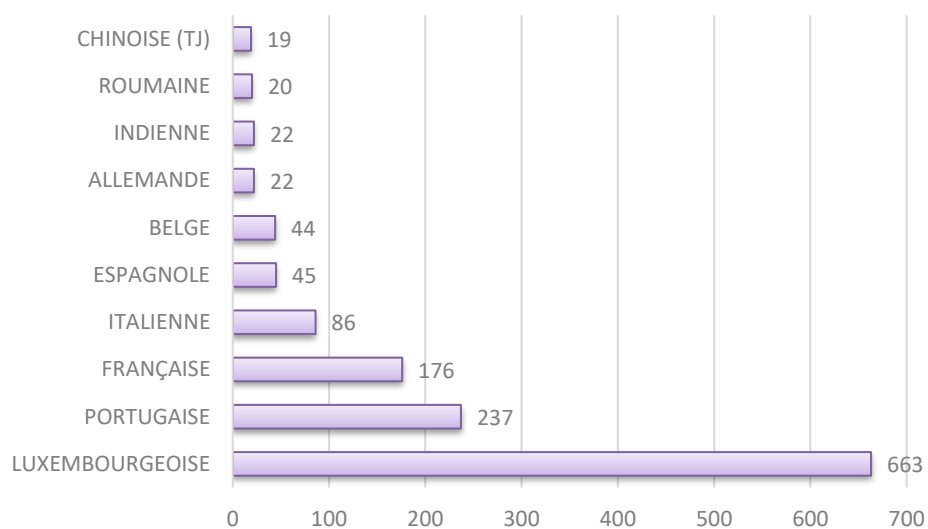

13. Hamm

Nationalité principale	Résidents	BRITANNIQUE	7	NIGERIANE	2
TOTAL	1 569	CROATE	7	CONGOLAISE (COD)	2
LUXEMBOURGEOISE	663	MAROCAINE	6	KENYENNE	2
PORTUGAISE	237	TUNISIENNE	5	SLOVAQUE	1
FRANÇAISE	176	TURQUE	5	SUÉDOISE	1
ITALIENNE	86	GUINEENNE	5	SUISSE	1
ESPAGNOLE	45	LIBANAISE	4	KOSOVARE	1
BELGE	44	AFGHANE	4	HONGROISE	1
ALLEMANDE	22	IRAQIENNE	3	ERYTHREE	1
INDIENNE	22	ESTONIENNE	3	TCHÈQUE	1
ROUMAINE	20	CHINOISE (RC)	3	EGYPTIENNE	1
CHINOISE (TJ)	19	SYRIENNE	3	SUD-AFRICAINE	1
POLONAISE	16	IRANIENNE	3	PHILIPPINE	1
AMÉRICAINNE	14	ISRAÉLIENNE	3	ALGÉRIENNE	1
NÉERLANDAISE	14	FINLANDAISE	2	GHANEENNE	1
GRECQUE	11	DANOISE	2	MONTENEGRINE	1
IRLANDAISE	11	SERBE	2	AZERBAÏDJANAISE	1
UKRAINIENNE	10	BOSNIAQUE	2	TOGOLAISE	1
RUSSE	10	SLOVÈNE	2	MEXICAINE	1
BRESILIENNE	9	AUTRICHIENNE	2	BURUNDAISE	1
MAURICIENNE	9	BIÉLORUSSE	2	GUATEMALTEQUE	1
LITUANIENNE	8	THAÏLANDAISE	2	ANGOLAISE	1
BULGARE	8	CYPRIOTE	2	SAOUDIENNE	1
CAP-VERDIENNE	8	VIETNAMIENNE	2