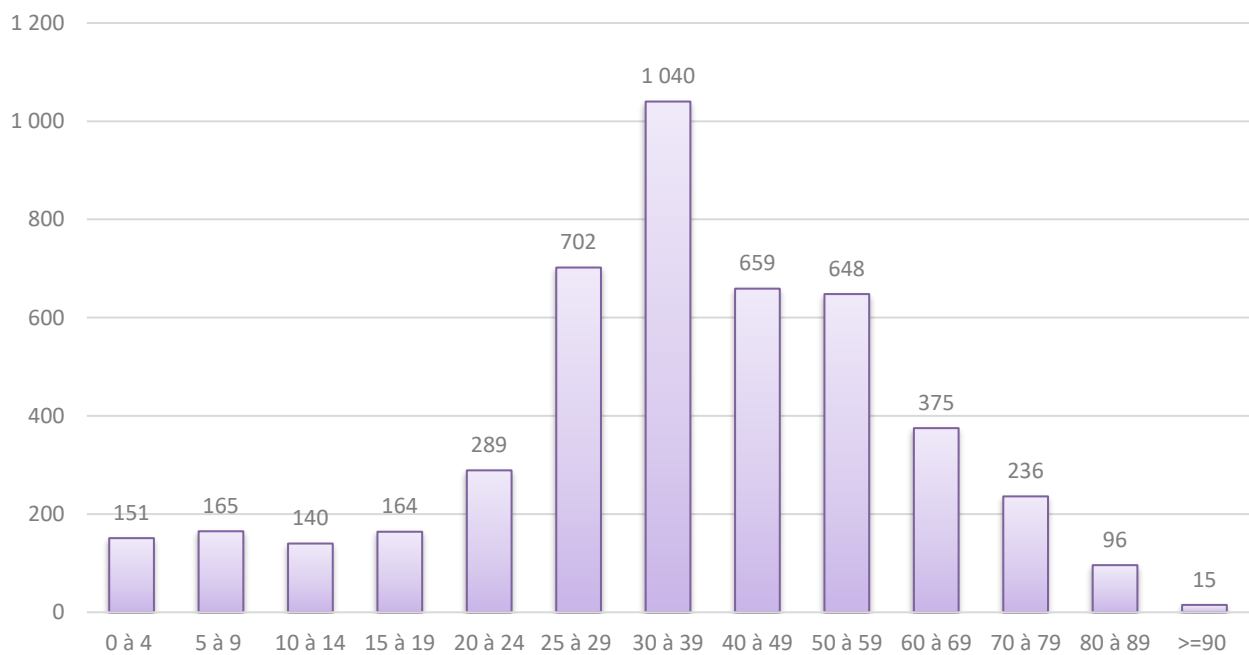

2022	évolution	2023
12.613	+ 202	12.815

Population / Âge

3. Bonnevoie – Nord / Verlorenkost

Nationalité principale	Résidents	NÉERLANDAISE	15	AZERBAÏDJANAISE	7	SANS	2
TOTAL	4 680	AUTRICHIENNE	15	NEPALAISE	6	MALGACHE	2
LUXEMBOURGEOISE	1 279	ALBANAISE	15	KOSOVARE	6	BOLIVIENNE	2
FRANÇAISE	862	MAURICIENNE	15	BANGLADAISE	6	BENINOISE	2
PORTUGAISE	576	LITUANIENNE	13	BOSNIAQUE	5	URUGUAYENNE	2
ITALIENNE	394	SUISSE	13	THAÏLANDAISE	5	SUD-COREENNE	1
ESPAGNOLE	189	ALGÉRIENNE	13	COLOMBIENNE	5	EGYPTIENNE	1
ALLEMANDE	122	ESTONIENNE	12	IRANIENNE	4	AUSTRALIENNE	1
BELGE	113	PHILIPPINE	12	GUINEENNE	4	GEORGIENNE	1
ROUMAINE	81	CANADIENNE	12	DOMINICAINE	4	CYPRIOTE	1
INDIENNE	76	FINLANDAISE	11	MOLDAVE	4	INDONESIENNE	1
GRECQUE	51	LIBANAISE	11	AFGHANE	4	SOMALIENNE	1
POLONAISE	46	MONTENEGRINE	11	VIETNAMIENNE	4	JORDANIENNE	1
MAROCAINE	45	TCHÈQUE	10	SRI-LANKAISE	4	EQUATORIENNE	1
IRLANDAISE	43	CROATE	10	NIGERIANE	4	CONGOLAISE (COD)	1
BRITANNIQUE	41	MEXICAINE	10	VENEZUELIENNE	4	MALIENNE	1
UKRAINIENNE	41	LETTONNE	9	MACEDONIENNE	4	MONGOLE	1
BRESILIENNE	38	TOGOLAISE	9	SLOVAQUE	3	TANZANIENNE	1
CHINOISE (TJ)	35	SERBE	8	GUINEE-BISSAU	3	PARAGUAYENNE	1
BULGARE	32	SLOVÈNE	8	BIÉLORUSSE	3	NIGERIENNE	1
SUÉDOISE	30	ERYTHREE	8	GHANEENNE	3	CUBAINE	1
AMÉRICAINNE	27	CAMEROUNAISE	8	MALTAISE	3	SALVADORIENNE	1
TUNISIENNE	26	ARMÉNIENNE	8	NORVÉGIENNE	2	MAURITANIENNE	1
SYRIENNE	26	IVOIRIENNE	8	SUD-AFRICAINE	2	ANGOLAISE	1
CAP-VERDIENNE	24	IRAQIENNE	7	ISLANDAISE	2	MONEGASQUE	1
HONGROISE	20	TURQUE	7	PERUVIENNE	2		
DANOISE	18	PAKISTANAISE	7	KAZAKHE	2		
RUSSE	16	SENEGALAISE	7	SINGAPOURIENNE	2		

2022

4.700

évolution

- 20

2023

4.680

Population / Âge

4. Bonnevoie-Sud