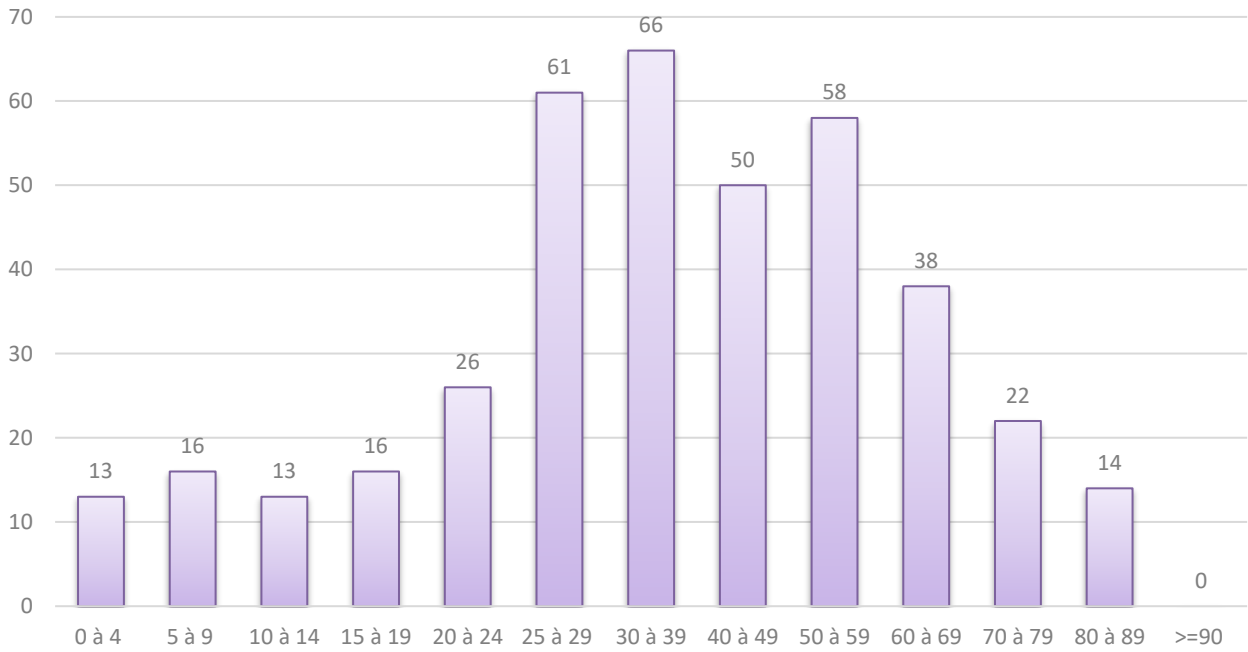

Population / Âge