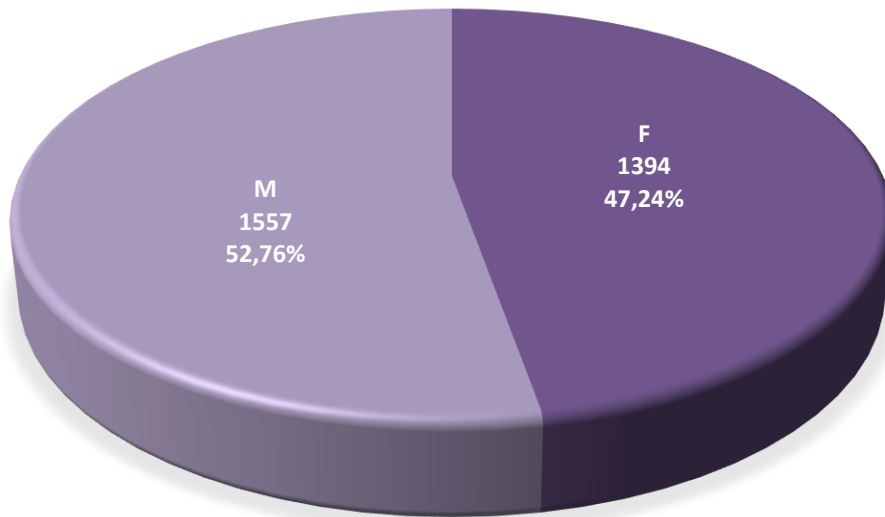

2022	évolution	2023
2.819	+ 132	2.951