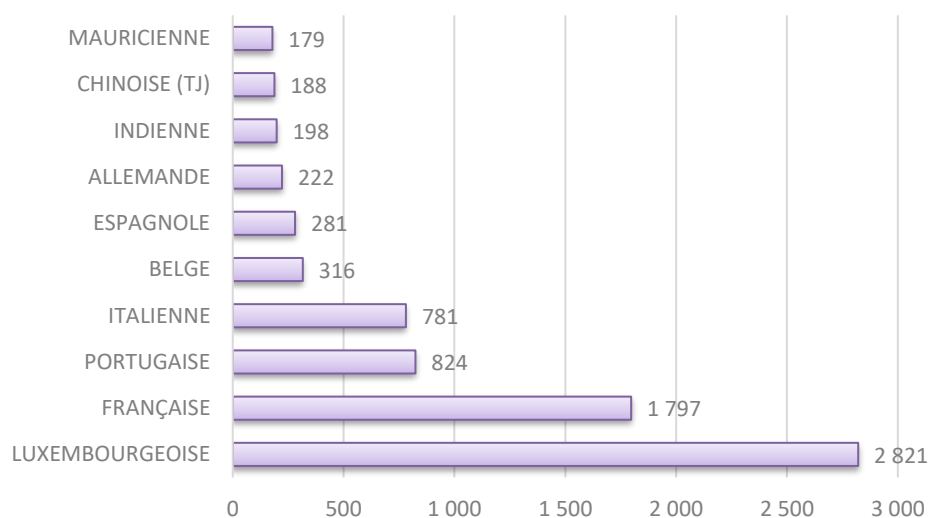

11. Gasperich

Nationalité principale	Résidents	ALBANAISE	44	ARGENTINE	13	GHANEENNE	3
TOTAL	10 113	PHILIPPINE	43	SUD-COREENNE	11	BANGLADAISE	3
LUXEMBOURGEOISE	2 821	TUNISIENNE	42	CHINOISE (RC)	11	ISLANDAISE	3
FRANÇAISE	1 797	ARMÉNIENNE	41	SUD-AFRICAINE	11	INDONESIENNE	3
PORTUGAISE	824	TCHÈQUE	40	NIGERIANE	11	MACEDONIENNE	3
ITALIENNE	781	SUÉDOISE	37	SENEGALAISE	10	JAMAICAINE	3
BELGE	316	LITUANIENNE	34	SOMALIENNE	10	MALGACHE	3
ESPAGNOLE	281	CAP-VERDIENNE	33	MEXICAINE	10	LIBYENNE	3
ALLEMANDE	222	AZERBAÏDJANAISE	31	NORVÉGIENNE	9	ETHIOPIENNE	2
INDIENNE	198	BOSNIAQUE	29	VIETNAMIENNE	9	DOMINICAINE	2
CHINOISE (TJ)	188	SLOVAQUE	26	MONTENEGRINE	8	EQUATORIENNE	2
MAURICIENNE	179	EGYPTIENNE	25	SINGAPOURIENNE	8	SANS	2
ROUMAINE	170	FINLANDAISE	24	VENEZUELIENNE	8	COSTA-RICIENNE	2
GRECQUE	165	CANADIENNE	24	BENINOISE	8	BURKINA FASO	2
POLONAISE	146	COLOMBIENNE	23	THAILANDAISE	7	GUATEMALTEQUE	2
UKRAINIENNE	89	SUISSE	21	TOGOLAISE	6	NEO-ZELANDAISE	1
LIBANAISE	87	ESTONIENNE	21	GEORGIENNE	6	SRI-LANKAISE	1
BRITANNIQUE	76	CYPRIOTE	21	OUBZEK	6	GAMBIENNE	1
SYRIENNE	72	DANOISE	19	IVOIRIENNE	6	OUGANDAISE	1
ERYTHREE	68	SERBE	18	PANAMEENNE	6	HAITIENNE	1
MAROCAINE	67	KAZAKHE	18	MALAISIENNE	6	CONGOLAISE (COD)	1
RUSSE	65	IRANIENNE	17	BIÉLORUSSE	5	MALIENNE	1
BRESILIENNE	60	PAKISTANAISE	17	GUINEENNE	5	CONGOLAISE (COG)	1
BULGARE	59	SLOVÈNE	16	MALTAISE	5	ISRAELIENNE	1
AMÉRICAINNE	54	ALGÉRIENNE	15	PERUVIENNE	5	TANZANIENNE	1
HONGROISE	54	AFGHANE	15	GUINEE-BISSAU	4	KENYENNE	1
TURQUE	51	CAMEROUNAISE	14	BHOUTANAISE	4	BOLIVIENNE	1
NÉERLANDAISE	49	KOSOVARE	13	JORDANIENNE	4	BAHREINIENNE	1
IRLANDAISE	48	LETTONNE	13	HONDURIENNE	4	MYANMAR	1
JAPONAISE	46	AUTRICHIENNE	13	NEPALAISE	3	SAOUDIENNE	1
CROATE	45	CHILIENNE	13	IRAQIENNE	3