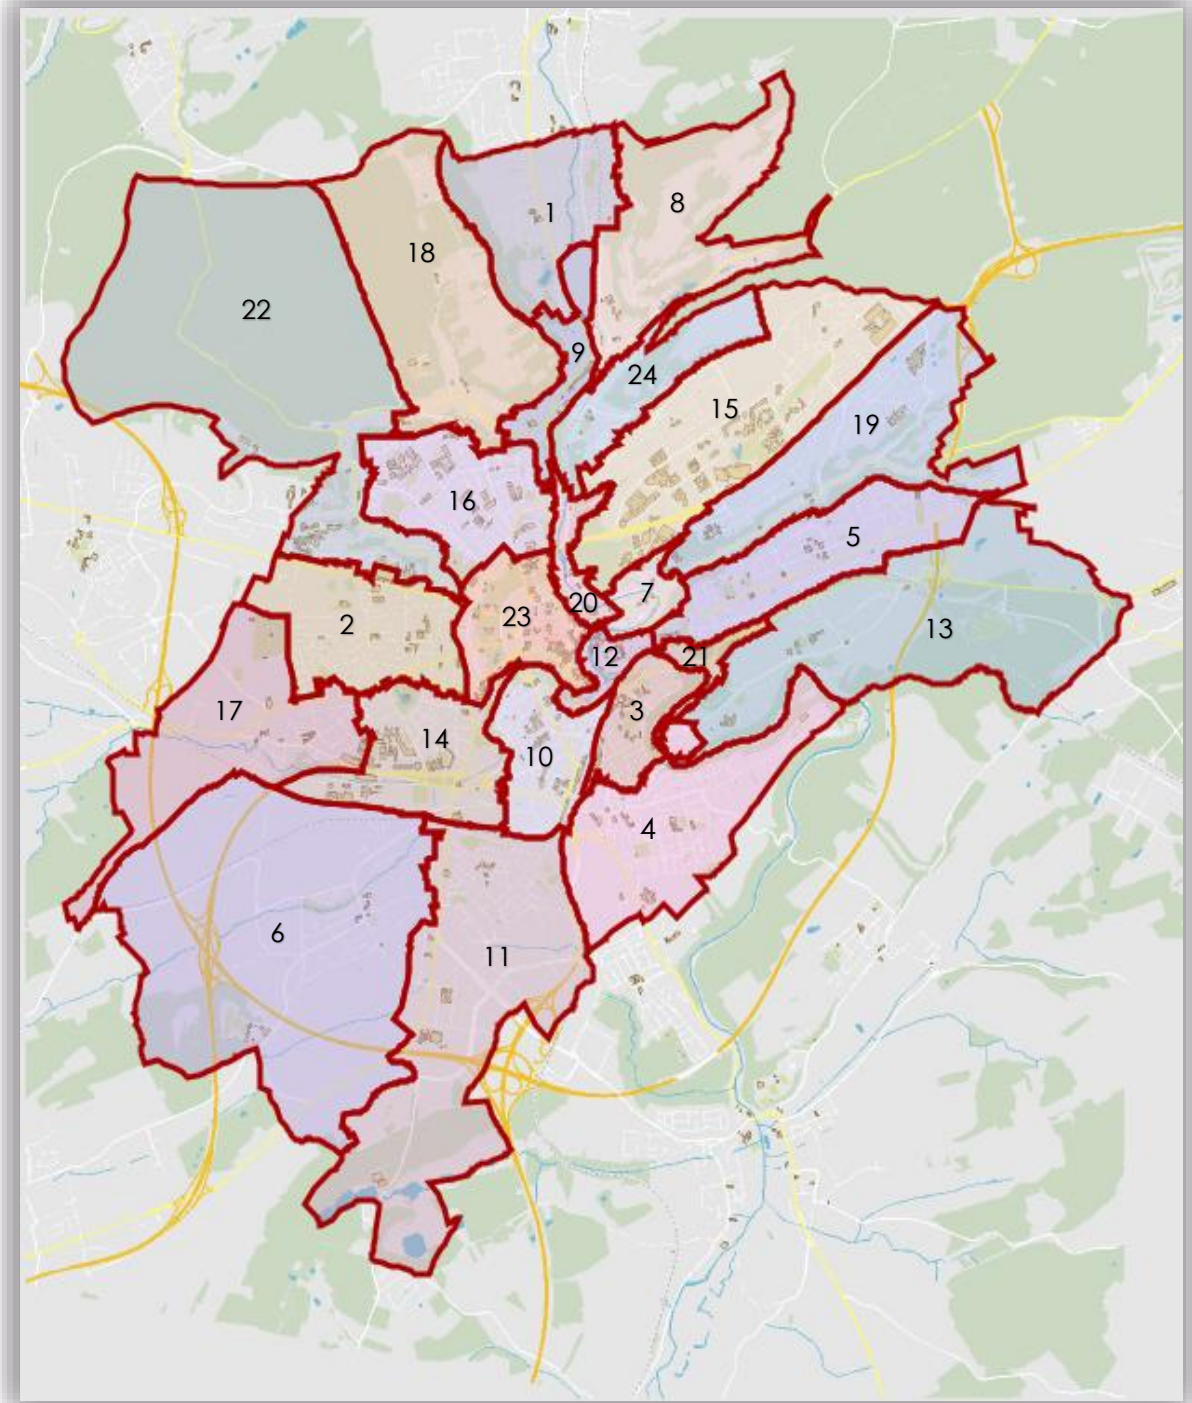

Les habitants de la Ville par continents au 31/12/2023

■ Européens (118 417)	■ Asiatiques (8 277)	■ Africains (4 634)	■ Américains (3 163)
■ Océaniens (157)	■ Indéterminés (27)	■ Sans (39)	

Les habitants communautaires de la Ville au 31/12/2023

Les habitants européens de la Ville au 31/12/2023

La population de la Ville par quartiers

La population de la Ville par quartiers au 31/12/2023

	Total	% luxembourgeois	% étrangers
1. BEGGEN	3 954	31,89%	68,11%
2. BELAIR	12 815	32,69%	67,31%
3. BONNEVOIE-NORD/VERLORENKOST	4 680	27,33%	72,67%
4. BONNEVOIE-SUD	13 345	32,54%	67,46%
5. CENTS	6 416	50,69%	49,31%
6. CESSANGE	5 067	33,43%	66,57%
7. CLAUSEN	1 056	26,70%	73,30%
8. DOMMELDANGE	2 951	28,84%	71,16%
9. EICH	2 956	28,72%	71,28%
10. GARE	11 513	17,32%	82,68%
11. GASPERICH	10 113	27,89%	72,11%
12. GRUND	1 008	41,07%	58,93%
13. HAMM	1 569	42,26%	57,74%
14. HOLLERICH	7 834	26,01%	73,99%
15. KIRCHBERG	9 714	25,60%	74,40%
16. LIMPERSBERG	11 424	27,56%	72,44%
17. MERL	6 441	30,35%	69,65%
18. MUEHLENBACH	2 482	31,14%	68,86%
19. NEUDORF/WEIMERSHOF	6 989	23,97%	76,03%
20. PFAFFENTHAL	1 330	39,70%	60,30%
21. PULVERMUEHL	393	28,75%	71,25%
22. ROLLINGERGRUND/BELAIR-NORD	4 724	29,51%	70,49%
23. VILLE-HAUTE	3 509	30,38%	69,62%
24. WEIMERSKIRCH	2 431	31,10%	68,90%
	134 714	29,56%	70,44%