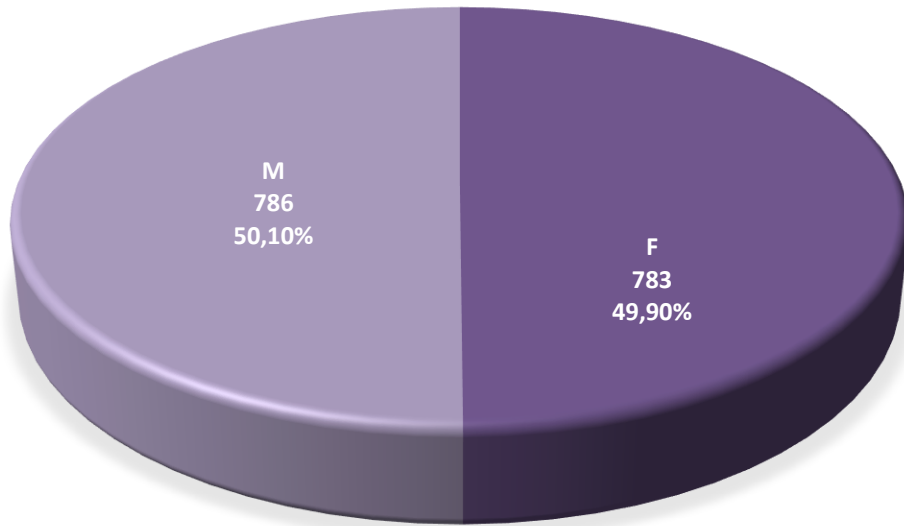

2022	évolution	2023
1.566	+ 3	1.569