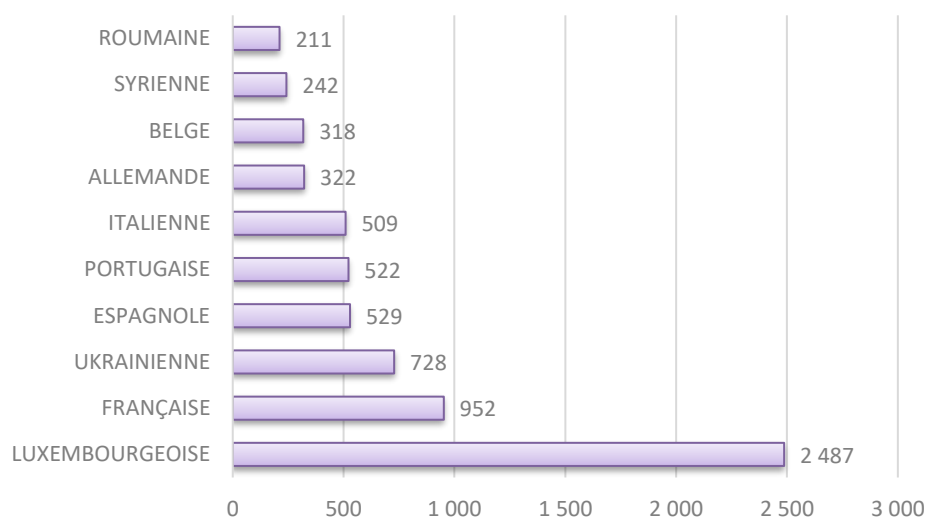

15. Kirchberg

Nationalité principale	Résidents	TCHÈQUE	48	SERBE	10	YEMENITE	3
TOTAL	9 714	AMÉRICAINNE	43	SUD-COREENNE	10	THAÏLANDAISE	3
LUXEMBOURGEOISE	2 487	DANOISE	40	SENEGALAISE	9	ARGENTINE	3
FRANÇAISE	952	LETTONNE	40	IRAQIENNE	8	CONGOLAISE (COD)	3
UKRAINIENNE	728	BRESILIENNE	40	LIBANAISE	8	BOLIVIENNE	3
ESPAGNOLE	529	VENEZUELIENNE	34	DOMINICAINE	8	ANGOLAISE	3
PORTUGAISE	522	ALBANAISE	28	MALTAISE	8	GHANEENNE	2
ITALIENNE	509	AFGHANE	26	GEORGIENNE	8	AZERBAÏDJANAISE	2
ALLEMANDE	322	ALGÉRIENNE	25	BURUNDAISE	8	CUBAINE	2
BELGE	318	CAP-VERDIENNE	23	ISLANDAISE	7	RWANDAISE	2
SYRIENNE	242	TUNISIENNE	23	MOLDAVE	7	TURKMENE	2
ROUMAINE	211	CYPRIOTE	22	VIETNAMIENNE	7	NEPALAISE	1
POLONAISE	185	CAMEROUNAISE	21	INDÉTERMINÉE	7	CHINOISE (RC)	1
GRECQUE	157	MAURICIENNE	20	SUD-SOUDANAIS	7	CHILIENNE	1
BULGARE	147	SOMALIENNE	20	NORVÉGIENNE	6	ANDORRANE	1
INDIENNE	134	NIGÉRIANE	20	SUD-AFRICAINE	6	BANGLADAISE	1
LITUANIENNE	122	MAROCAINE	18	PERUVIENNE	6	NEO-ZELANDAISE	1
CHINOISE (TJ)	110	PAKISTANAISE	18	EQUATORIENNE	6	SRI-LANKAISE	1
HONGROISE	109	CANADIENNE	17	BENINOISE	6	MALAISIEENNE	1
FINLANDAISE	101	GUINEENNE	17	EGYPTIENNE	5	LIBÉRIENNE	1
ERYTHREE	99	COLOMBIENNE	17	KAZAKHE	5	OUGANDAISE	1
BRITANNIQUE	82	MONTÉNEGRIENNE	16	ISRAËLIENNE	5	HAÏTIENNE	1
NÉERLANDAISE	79	JAPONAISE	15	TANZANIENNE	5	MALIENNE	1
IRLANDAISE	73	KOSOVARE	14	GABONAISE	5	MACÉDONIENNE	1
SLOVAQUE	71	ETHIOPIENNE	14	BURKINA FASO	5	MONGOLE	1
SUÉDOISE	66	SUISSE	13	GUINÉE-BISSAU	4	PARAGUAYENNE	1
RUSSE	65	PHILIPPINE	13	INDONESIENNE	4	MALGACHE	1
SOUDANAISE	62	MEXICAINE	13	GAMBIENNE	4	KENYENNE	1
CROATE	56	BOSNIAQUE	12	SINGAPOURIENNE	4	SALVADORIENNE	1
TURQUE	56	BIÉLORUSSE	12	JORDANIENNE	4	TCHAD	1
SLOVÈNE	52	AUSTRALIENNE	12	SANS	4	ZAMBIENNE	1
ESTONIENNE	51	IRANIENNE	11	LIBYENNE	4	SIERRA-LEONIENNE	1
AUTRICHIENNE	49	IVOIRIENNE	11	ARMÉNIENNE	3