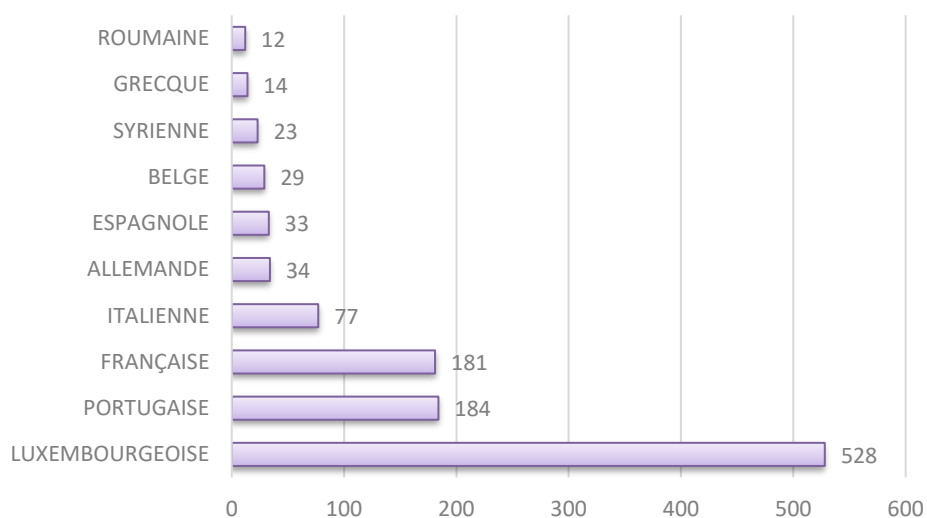

20. Pfaffenthal

Nationalité principale	Résidents	SENEGALAISE	5	AMÉRICAINNE	1
TOTAL	1 330	UKRAINIENNE	4	SUISSE	1
LUXEMBOURGEOISE	528	MAROCAINE	4	BULGARE	1
PORTUGAISE	184	DANOISE	4	ESTONIENNE	1
FRANÇAISE	181	SLOVÈNE	4	NORVÉGIENNE	1
ITALIENNE	77	ALBANAISE	4	SUD-COREENNE	1
ALLEMANDE	34	BOSNIAQUE	3	TURQUE	1
ESPAGNOLE	33	CAMEROUNAISE	3	SUD-AFRICAINE	1
BELGE	29	TCHÈQUE	3	CHILIENNE	1
SYRIENNE	23	AUTRICHIENNE	3	PHILIPPINE	1
GRECQUE	14	CROATE	3	IRANIENNE	1
ROUMAINE	12	ALGÉRIENNE	3	LIBANAISE	1
ERYTHREE	12	CANADIENNE	3	ETHIOPIENNE	1
SUÉDOISE	10	GUINEENNE	3	THAILANDAISE	1
LITUANIENNE	9	MONTENEGRINE	3	DOMINICAINE	1
IRLANDAISE	9	MACEDONIENNE	3	BANGLADAISE	1
BRESILIENNE	9	IRAQIENNE	2	KAZAKHE	1
POLONAISE	8	KOSOVARE	2	VIETNAMIENNE	1
GUINEE-BISSAU	8	LETTONNE	2	NIGERIANE	1
BRITANNIQUE	7	JAPONAISE	2	CAMBODGIENNE	1
NÉERLANDAISE	7	TUNISIENNE	2	JORDANIENNE	1
RUSSE	7	EGYPTIENNE	2	CONGOLAISE (COD)	1
HONGROISE	6	MAURICIENNE	2	MALIENNE	1
CAP-VERDIENNE	6	INDÉTERMINÉE	2	HONDURIENNE	1
INDIENNE	6	VENEZUELIENNE	2	SALVADORIENNE	1
SERBE	5	KENYENNE	2		
CHINOISE (TJ)	5	SLOVAQUE	1