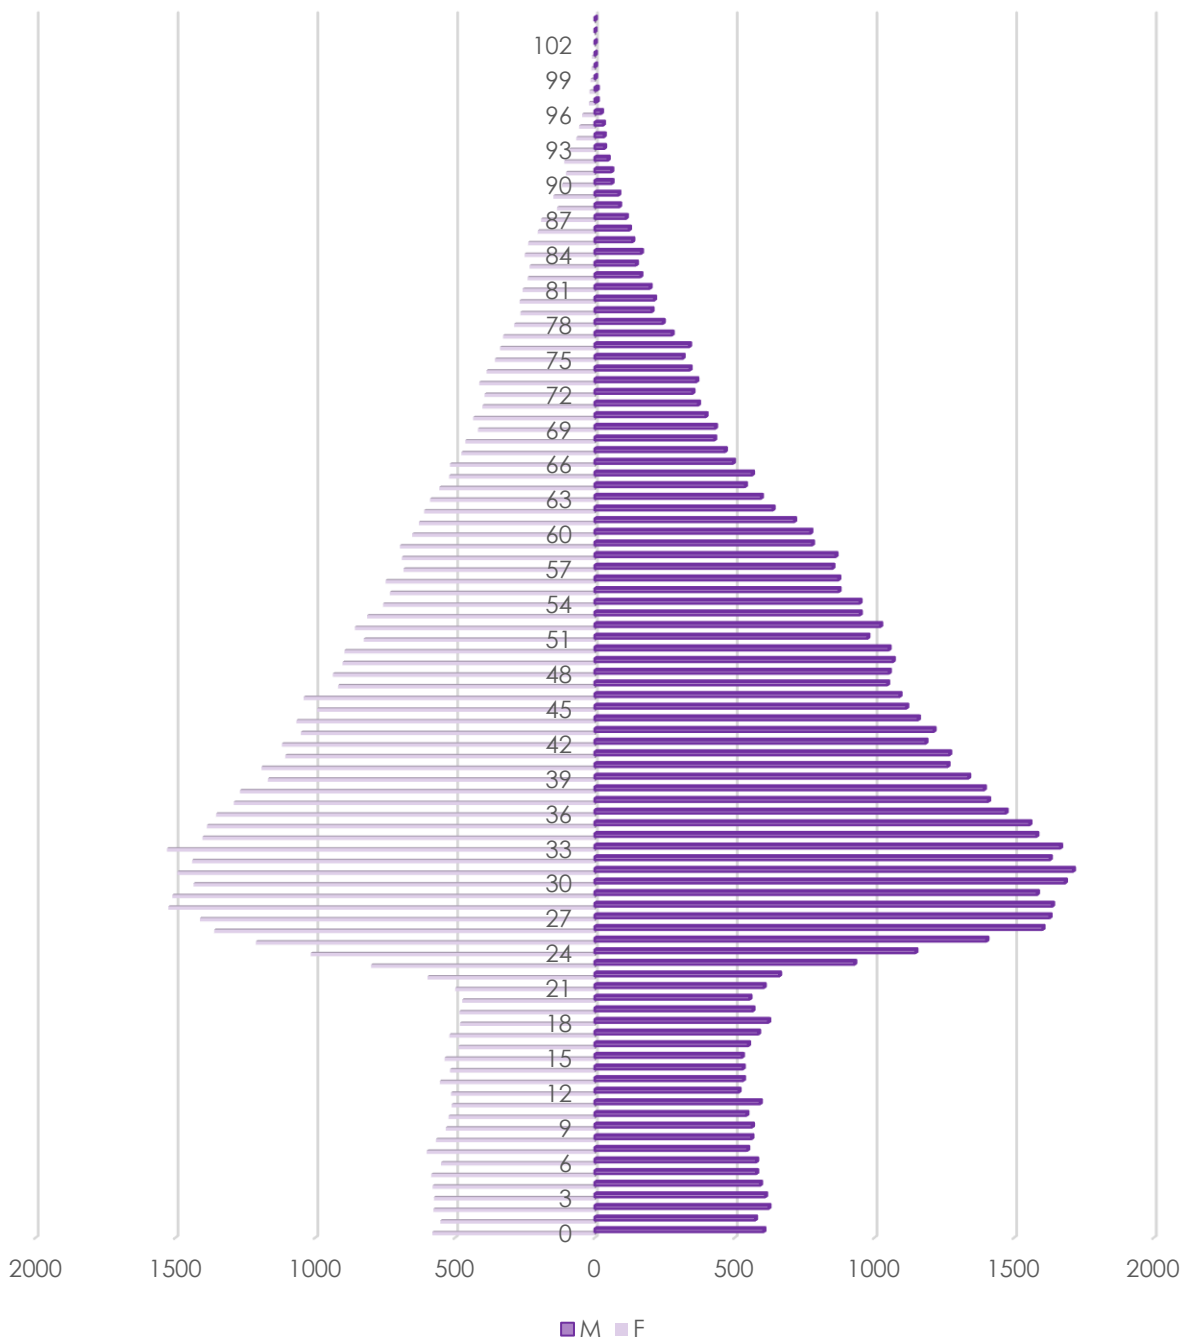

Mouvements à l'intérieur de la Ville :	10.728
---	---------------

Les inscrits au registre de la population de 1985 à 2023

Les inscrits au registre de la population de 2005 à 2023

Pyramide d'âge au 31/12/2023

Les habitants de la Ville par continents au 31/12/2023

■ Européens (118 417)	■ Asiatiques (8 277)	■ Africains (4 634)	■ Américains (3 163)
■ Océaniens (157)	■ Indéterminés (27)	■ Sans (39)	

Les habitants communautaires de la Ville au 31/12/2023