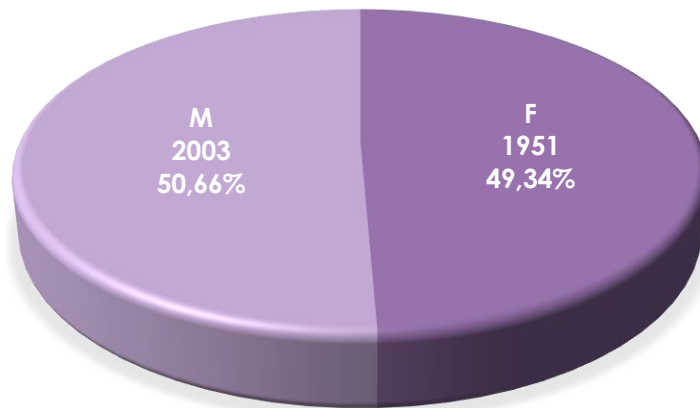

2022	évolution	2023
3.800	+ 154	3.954