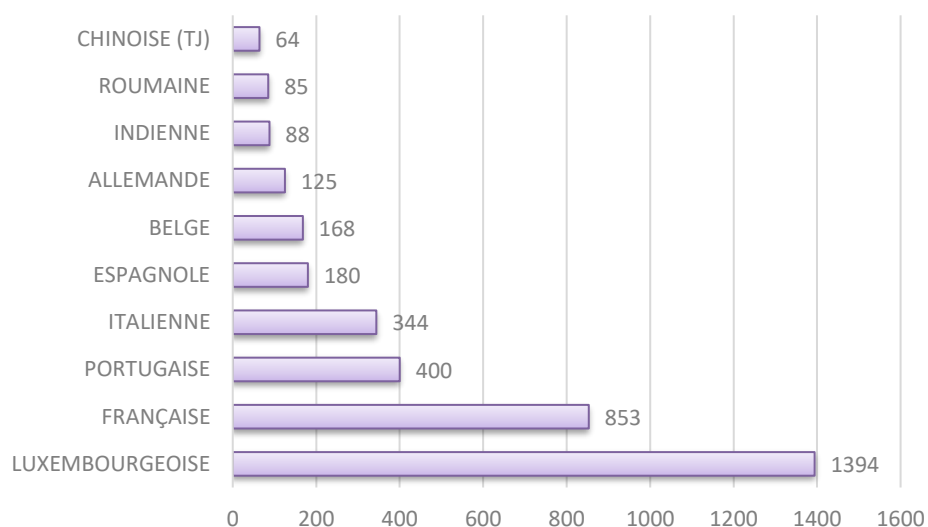

22. Rollingergrund / Belair-Nord

Nationalité principale	Résidents	TUNISIENNE	22	IRANIENNE	7	ALGÉRIENNE	2
TOTAL	4 724	JAPONAISE	21	NEPALAISE	6	AZERBAÏDJANAISE	2
LUXEMBOURGEOISE	1 394	SLOVAQUE	20	CAMEROUNAISE	6	ISLANDAISE	2
FRANÇAISE	853	LITUANIENNE	20	NORVÉGIENNE	6	GEORGIENNE	2
PORTUGAISE	400	DANOISE	19	THAILANDAISE	6	OUZBEK	2
ITALIENNE	344	CROATE	19	SUISSE	5	VIETNAMIENNE	2
ESPAGNOLE	180	SERBE	17	CANADIENNE	5	VENEZUELIENNE	2
BELGE	168	ESTONIENNE	16	SRI-LANKAISE	5	BENINOISE	2
ALLEMANDE	125	MAROCAINE	15	MEXICAINE	5	MOZAMBICAINE	2
INDIENNE	88	CAP-VERDIENNE	14	BOSNIAQUE	4	CHINOISE (RC)	1
ROUMAINE	85	PHILIPPINE	13	MONTENEGRINE	4	EGYPTIENNE	1
CHINOISE (TJ)	64	ALBANAISE	12	MALTAISE	4	KIRGHIZE	1
BRITANNIQUE	63	SLOVÈNE	11	COLOMBIENNE	4	ETHIOPIENNE	1
GRECQUE	63	TCHÈQUE	11	PERUVIENNE	4	DOMINICAINE	1
BULGARE	45	MAURICIENNE	11	ARGENTINE	4	SINGAPOURIENNE	1
POLONAISE	43	AFGHANE	11	TANZANIENNE	4	JORDANIENNE	1
RUSSE	39	FINLANDAISE	10	SENEGALAISE	3	DJIBOUTIENNE	1
BRESILIENNE	37	LETTONNE	10	BANGLADAISE	3	TRINITE ET TOBAGO	1
IRLANDAISE	35	ERYTHREE	10	CONGOLAISE (COD)	3	ISRAELIENNE	1
TURQUE	35	LIBANAISE	10	KENYENNE	3	MACEDONIENNE	1
NÉERLANDAISE	32	AUSTRALIENNE	10	IRAQIENNE	2	MONGOLE	1
AMÉRICAINNE	31	GUINEE-BISSAU	9	SUD-COREENNE	2	NICARAGUAYENNE	1
HONGROISE	31	SUD-AFRICAINE	9	BIÉLORUSSE	2	MALGACHE	1
SUÉDOISE	30	PAKISTANAISE	9	SYRIENNE	2	CUBAINE	1
AUTRICHIENNE	30	NEO-ZELANDAISE	9	CHILIENNE	2	GABONAISE	1
UKRAINIENNE	25	NIGERIANE	8	ARMÉNIENNE	2	BURKINA FASO	1