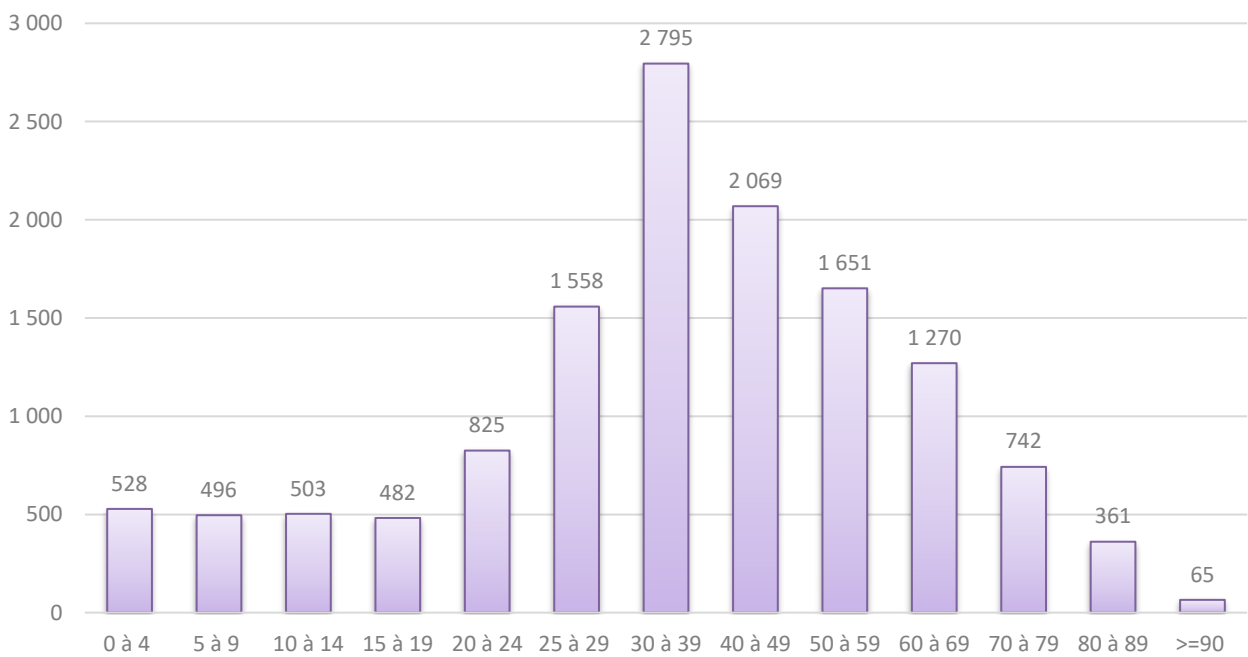

Population / Âge