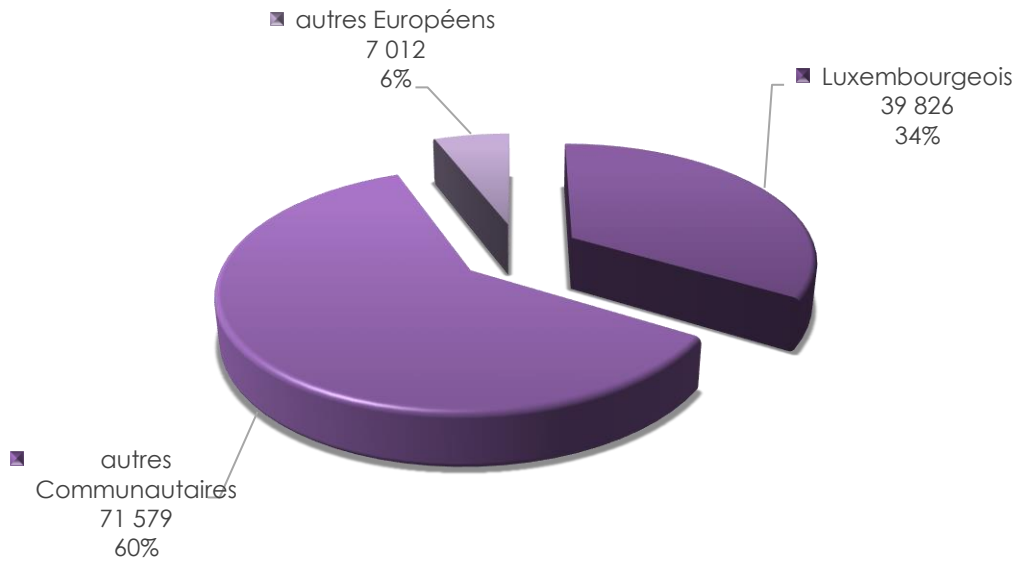

Mouvements à l'intérieur de la Ville :	10.728
---	---------------

Les inscrits au registre de la population de 1985 à 2023

Les inscrits au registre de la population de 2005 à 2023

Pyramide d'âge au 31/12/2023

Les habitants de la Ville par continents au 31/12/2023

■ Européens (118 417)	■ Asiatiques (8 277)	■ Africains (4 634)	■ Américains (3 163)
■ Océaniens (157)	■ Indéterminés (27)	■ Sans (39)	

Les habitants communautaires de la Ville au 31/12/2023

Les habitants européens de la Ville au 31/12/2023

La population de la Ville par quartiers

La population de la Ville par quartiers au 31/12/2023

	Total	% luxembourgeois	% étrangers
1. BEGGEN	3 954	31,89%	68,11%
2. BELAIR	12 815	32,69%	67,31%
3. BONNEVOIE-NORD/VERLORENKOST	4 680	27,33%	72,67%
4. BONNEVOIE-SUD	13 345	32,54%	67,46%
5. CENTS	6 416	50,69%	49,31%
6. CESSANGE	5 067	33,43%	66,57%
7. CLAUSEN	1 056	26,70%	73,30%
8. DOMMELDANGE	2 951	28,84%	71,16%
9. EICH	2 956	28,72%	71,28%
10. GARE	11 513	17,32%	82,68%
11. GASPERICH	10 113	27,89%	72,11%
12. GRUND	1 008	41,07%	58,93%
13. HAMM	1 569	42,26%	57,74%
14. HOLLERICH	7 834	26,01%	73,99%
15. KIRCHBERG	9 714	25,60%	74,40%
16. LIMPERSBERG	11 424	27,56%	72,44%
17. MERL	6 441	30,35%	69,65%
18. MUEHLENBACH	2 482	31,14%	68,86%
19. NEUDORF/WEIMERSHOF	6 989	23,97%	76,03%
20. PFAFFENTHAL	1 330	39,70%	60,30%
21. PULVERMUEHL	393	28,75%	71,25%
22. ROLLINGERGRUND/BELAIR-NORD	4 724	29,51%	70,49%
23. VILLE-HAUTE	3 509	30,38%	69,62%
24. WEIMERSKIRCH	2 431	31,10%	68,90%
	134 714	29,56%	70,44%