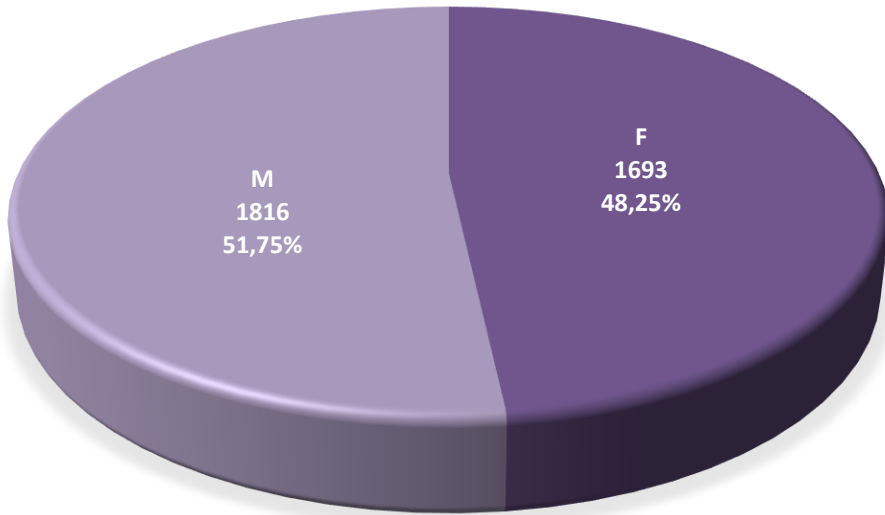

2022	évolution	2023
3.544	- 35	3.509