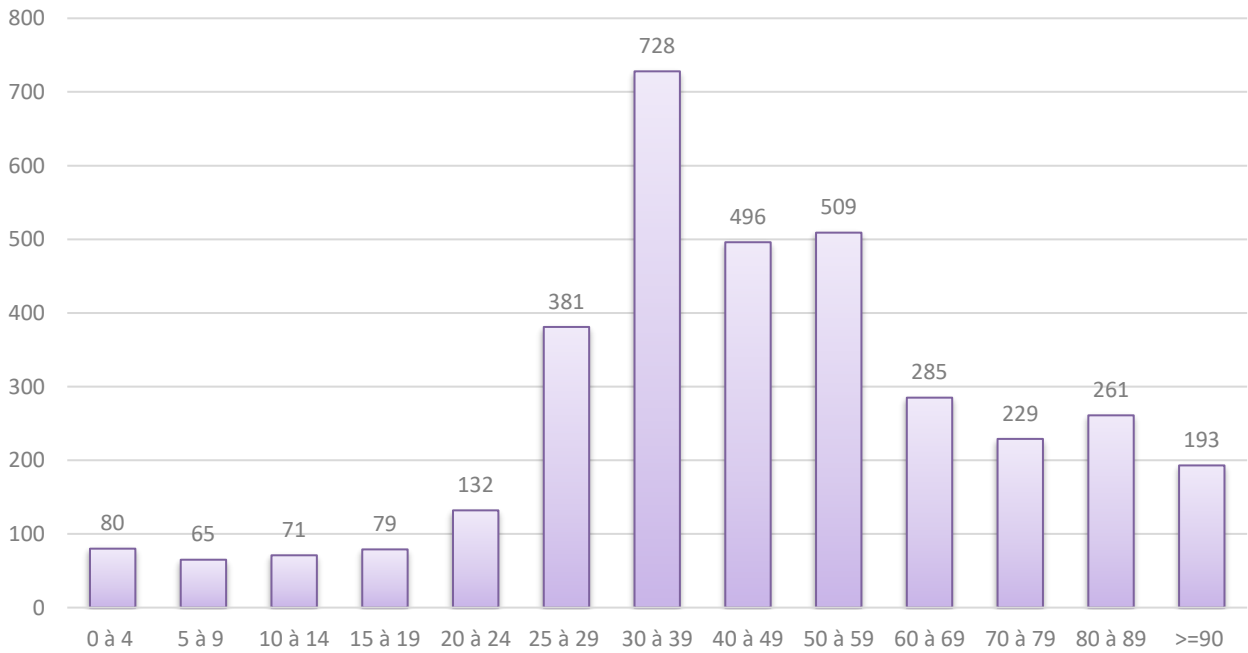

Population / Âge