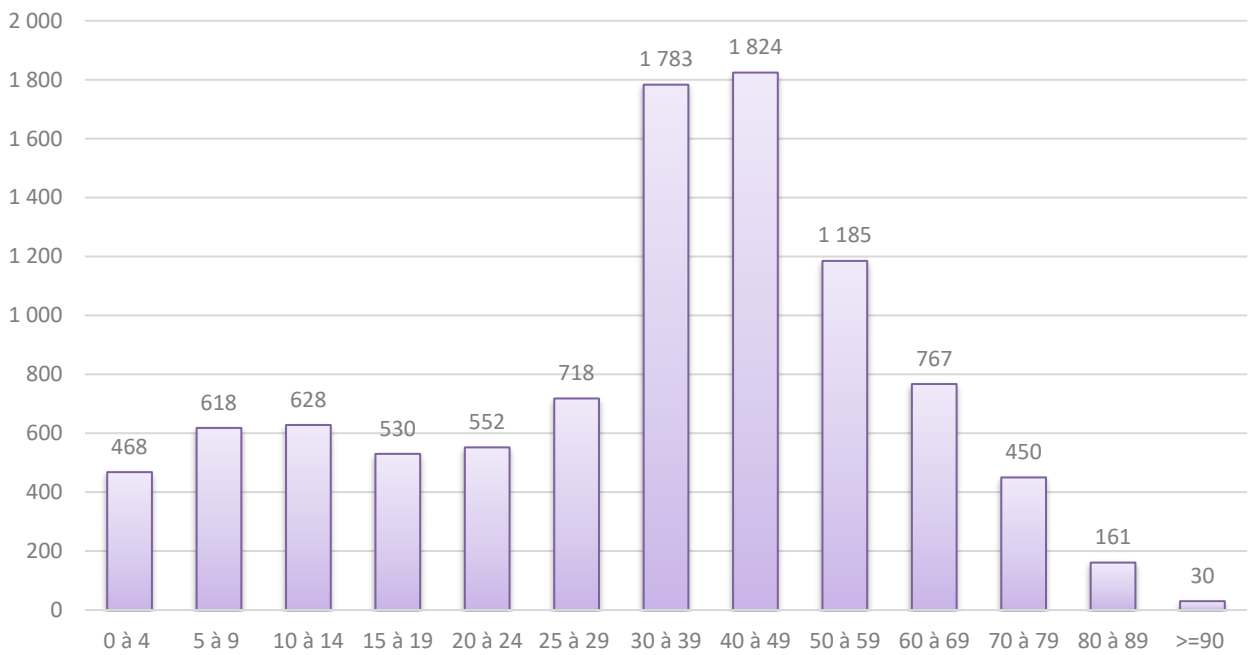

Population / Âge