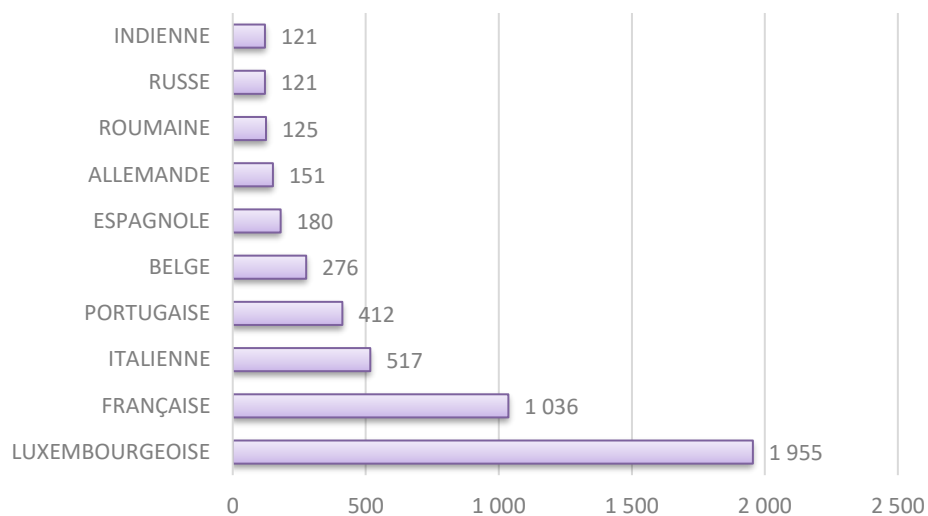

17. Merl

Nationalité principale	Résidents	SERBE	36	ALGÉRIENNE	11	EQUATORIENNE	3
TOTAL	6 441	SYRIENNE	26	ESTONIENNE	10	COSTA-RICIENNE	3
LUXEMBOURGEOISE	1 955	FINLANDAISE	24	KAZAKHE	10	CAP-VERDIENNE	2
FRANÇAISE	1 036	LETTONNE	24	ARMÉNIENNE	8	SENEGALAISE	2
ITALIENNE	517	SUD-COREENNE	24	AZERBAÏDJANAISE	8	ARGENTINE	2
PORTUGAISE	412	ALBANAISE	24	PAKISTANAISE	7	MALAISIENNE	2
BELGE	276	MAROCAINE	23	BANGLADAISE	7	PARAGUAYENNE	2
ESPAGNOLE	180	SLOVÈNE	21	AFGHANE	7	ZIMBABWEENNE	2
ALLEMANDE	151	HONGROISE	20	BOSNIAQUE	6	NEPALAISE	1
ROUMAINE	125	TCHÈQUE	20	IRANIENNE	6	GUINEE-BISSAU	1
RUSSE	121	LITUANIENNE	18	NORVÉGIENNE	5	CHINOISE (RC)	1
INDIENNE	121	DANOISE	16	THAÏLANDAISE	5	BIÉLORUSSE	1
GRECQUE	103	CYPRIOTE	16	MONTENEGRINE	5	CHILIENNE	1
POLONAISE	101	TUNISIENNE	15	IVOIRIENNE	5	GHANEENNE	1
CHINOISE (TJ)	94	SUISSE	14	SINGAPOURIENNE	5	TOGOLAISE	1
BRITANNIQUE	84	CANADIENNE	14	IRAQIENNE	4	GEORGIENNE	1
UKRAINIENNE	77	MEXICAINE	14	KOSOVARE	4	NIGERIANE	1
AMÉRICAINNE	72	SUD-AFRICAINE	13	ERYTHREE	4	CAMBODGIENNE	1
JAPONAISE	57	MAURICIENNE	13	DOMINICAINE	4	VENEZUELIENNE	1
TURQUE	55	ISLANDAISE	13	VIETNAMIENNE	4	TANZANIENNE	1
NÉERLANDAISE	52	SLOVAQUE	12	CUBAINE	4	MALGACHE	1
SUÉDOISE	50	AUTRICHIENNE	12	TURKMENE	4	RWANDAISE	1
IRLANDAISE	49	LIBANAISE	12	MALTAISE	3	GABONAISE	1
BRESILIENNE	42	CAMEROUNAISE	11	AUSTRALIENNE	3	MONEGASQUE	1
BULGARE	37	EGYPTIENNE	11	COLOMBIENNE	3	ZAMBIENNE	1
CROATE	37	PHILIPPINE	11	PERUVIENNE	3