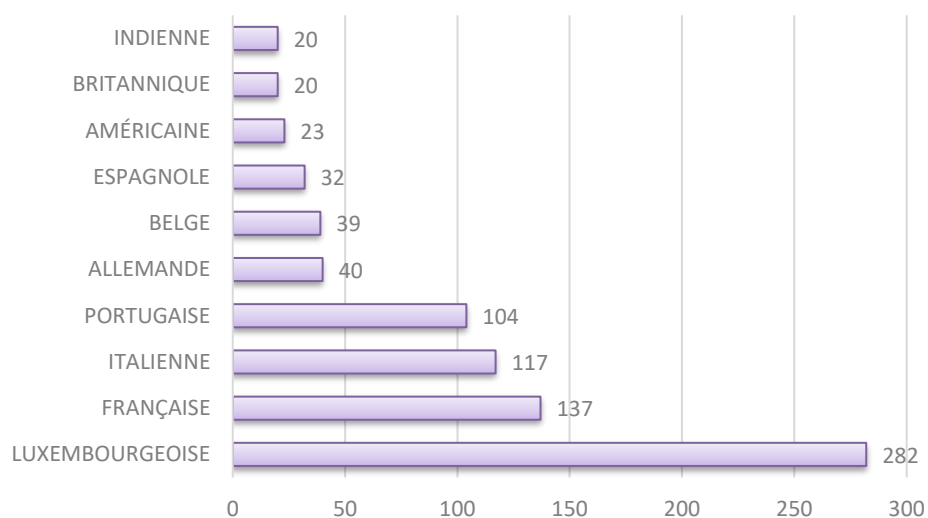

7. Clausen

Nationalité principale	Résidents	BRESILIENNE	5	TUNISIENNE	1
TOTAL	1 056	TURQUE	5	AUTRICHIENNE	1
LUXEMBOURGEOISE	282	MAURICIENNE	5	CROATE	1
FRANÇAISE	137	FINLANDAISE	4	EGYPTIENNE	1
ITALIENNE	117	MAROCAINE	4	BIÉLORUSSE	1
PORTUGAISE	104	ERYTHREE	4	CHILIENNE	1
ALLEMANDE	40	CAP-VERDIENNE	4	IRANIENNE	1
BELGE	39	ALGÉRIENNE	4	THAÏLANDAISE	1
ESPAGNOLE	32	LIBANAISE	4	DOMINICAINE	1
AMÉRICAINNE	23	MALTAISE	4	BANGLADAISE	1
BRITANNIQUE	20	SUÉDOISE	3	AUSTRALIENNE	1
INDIENNE	20	CANADIENNE	3	COLOMBIENNE	1
POLONAISE	19	MEXICAINE	3	TOGOLAISE	1
UKRAINIENNE	18	GUINEE-BISSAU	2	MOLDAVE	1
ROUMAINE	18	PHILIPPINE	2	PERUVIENNE	1
RUSSE	16	SENEGALAISE	2	AFGHANE	1
GRECQUE	15	INDONESIENNE	2	ARGENTINE	1
IRLANDAISE	13	SUISSE	1	NEO-ZELANDAISE	1
NÉERLANDAISE	12	IRAQIENNE	1	VIETNAMIENNE	1
BULGARE	10	SERBE	1	NIGERIANE	1
ESTONIENNE	10	BOSNIAQUE	1	VENEZUELIENNE	1
CHINOISE (TJ)	9	HONGROISE	1	MALIENNE	1
DANOISE	7	CAMEROUNAISE	1	MALGACHE	1
LITUANIENNE	6