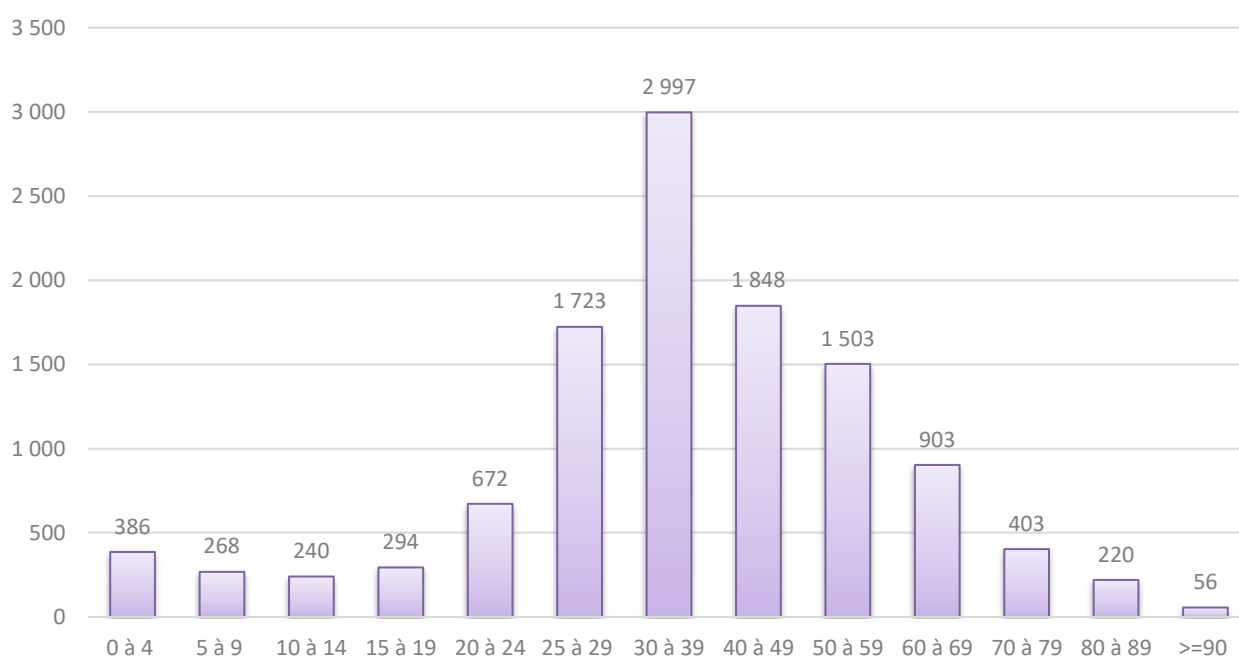

Population / Âge