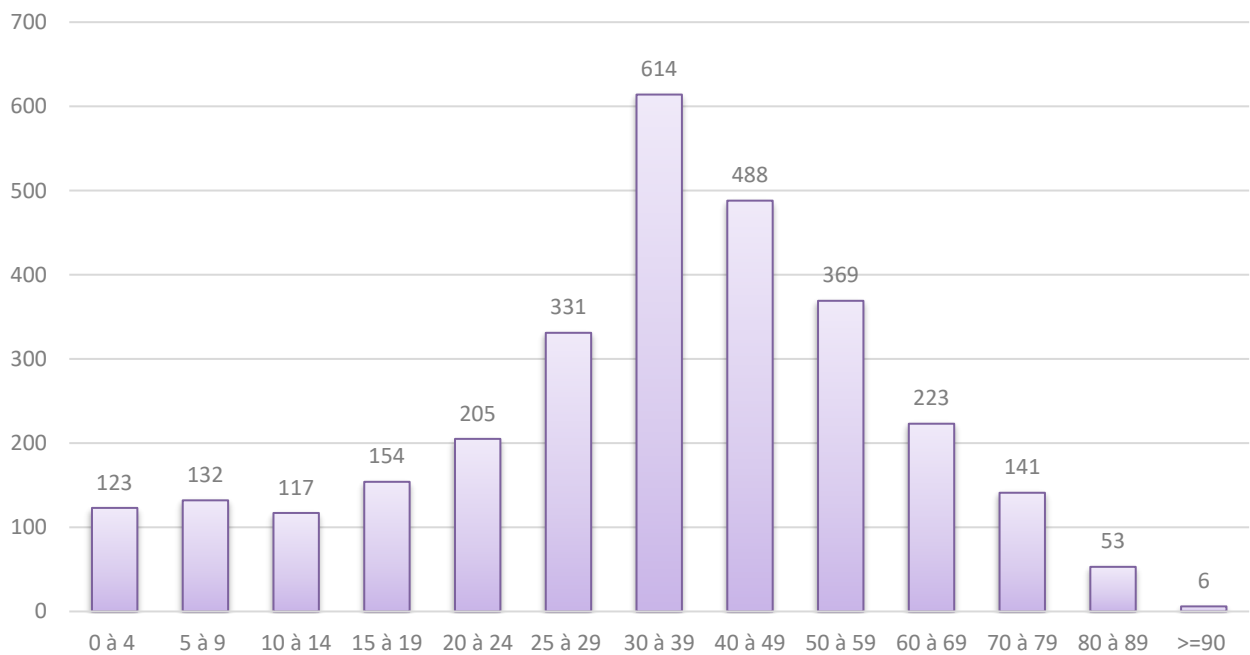

Population / Âge