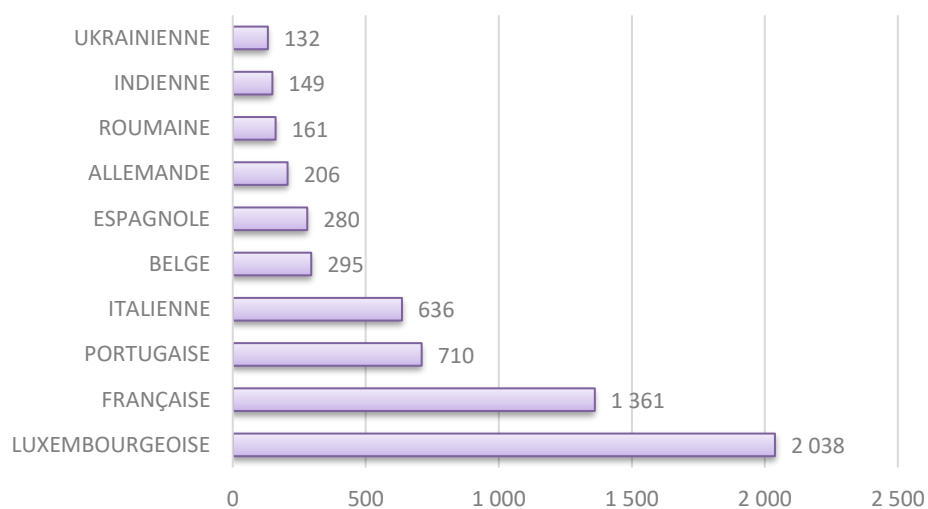

14. Hollerich

Nationalité principale	Résidents	SYRIENNE	32	BOSNIAQUE	8	SRI-LANKAISE	2
TOTAL	7 834	JAPONAISE	31	ARMÉNIENNE	8	SINGAPOURIENNE	2
LUXEMBOURGEOISE	2 038	TCHÈQUE	30	IRANIENNE	8	JORDANIENNE	2
FRANÇAISE	1 361	TUNISIENNE	26	MEXICAINE	8	VENEZUELIENNE	2
PORTUGAISE	710	LETTONNE	25	ALGÉRIENNE	7	CUBAINE	2
ITALIENNE	636	SERBE	24	TOGOLAISE	7	KENYENNE	2
BELGE	295	SLOVÈNE	23	IRAQIENNE	6	BURKINA FASO	2
ESPAGNOLE	280	AUTRICHIENNE	23	CAMEROUNAISE	6	NEPALAISE	1
ALLEMANDE	206	SUISSE	22	MONTENEGRINE	6	BANGLADAISE	1
ROUMAINE	161	NORVÉGIENNE	22	COLOMBIENNE	6	AZERBAÏDJANAISE	1
INDIENNE	149	LITUANIENNE	19	IVOIRIENNE	6	VIETNAMIENNE	1
UKRAINIENNE	132	PAKISTANAISE	19	CHILIENNE	5	GAMBIENNE	1
GRECQUE	111	CAP-VERDIENNE	18	SENEGALAISE	5	SOMALIENNE	1
POLONAISE	111	ALBANAISE	17	MOLDAVE	5	INDÉTERMINÉE	1
BRITANNIQUE	105	CANADIENNE	17	NEO-ZELANDAISE	5	OUGANDAISE	1
CHINOISE (TJ)	100	SLOVAQUE	16	ERYTHREE	4	EQUATORIENNE	1
RUSSE	78	GUINEENNE	16	EGYPTIENNE	4	HAITIENNE	1
AMÉRICAINNE	66	AUSTRALIENNE	14	DOMINICAINE	4	CONGOLAISE (COD)	1
SUÉDOISE	65	PHILIPPINE	13	PERUVIENNE	4	TRINITE ET TOBAGO	1
IRLANDAISE	59	NIGÉRIENNE	13	AFGHANE	4	ISRAÉLIENNE	1
NÉÉRLANDAISE	56	CYPRIOTE	12	ARGENTINE	4	MACEDONIENNE	1
BULGARE	50	CHINOISE (RC)	11	ZIMBABWÉENNE	4	MONGOLE	1
FINLANDAISE	47	MALTAISE	11	KOSOVARE	3	TANZANIENNE	1
DANOISE	46	ESTONIENNE	10	ISLANDAISE	3	NIGÉRIENNE	1
TURQUE	46	SUD-CORÉENNE	10	MALAISIEENNE	3	MALGACHE	1
MAROCAINE	40	SUD-AFRICAINE	10	DJIBOUTIENNE	3	COSTA-RICIENNE	1
BRESILIENNE	39	GUINÉE-BISSAU	9	SANS	3	BAHREINIENNE	1
LIBANAISE	39	BIÉLORUSSE	9	ETHIOPIENNE	2	MAURITANIENNE	1
CROATE	36	THAÏLANDAISE	9	INDONESIENNE	2	TURKMÈNE	1
MAURICIENNE	36	GEORGIENNE	9	KAZAKHE	2	ANGOLAISE	1
HONGROISE	34