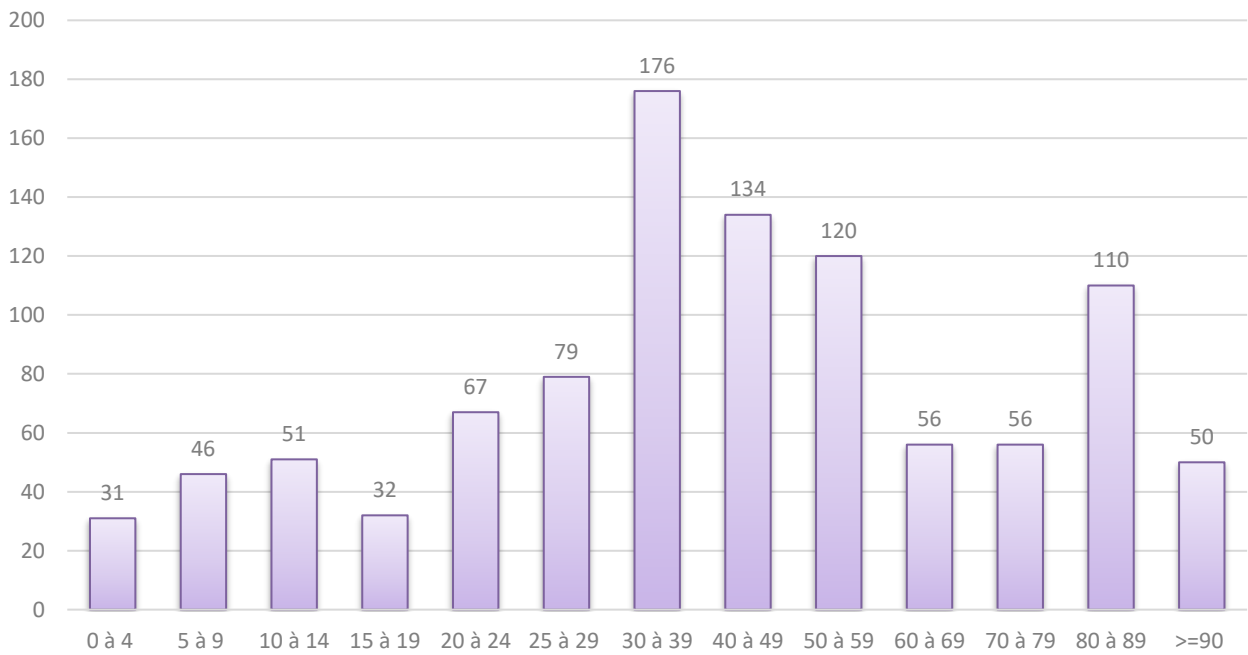

Population / Âge