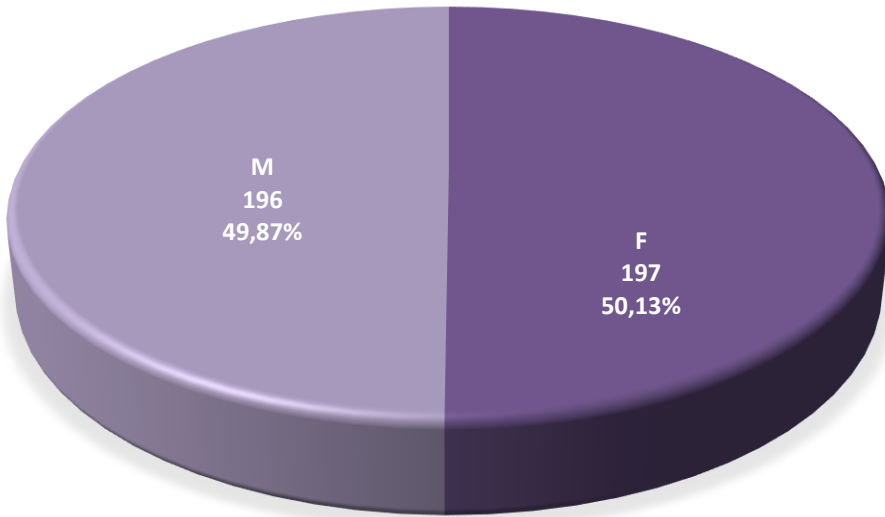

2022	évolution	2023
382	+ 11	393