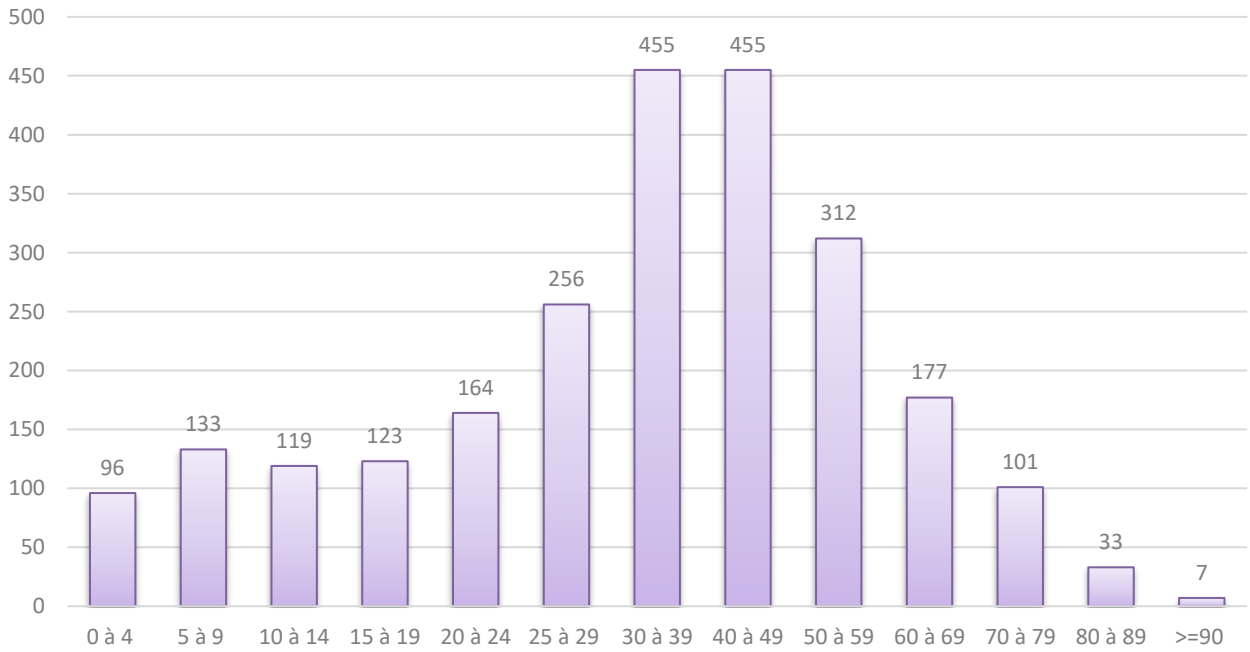

2022	évolution	2023
2.414	+ 17	2.431

Population / Âge

Tableau des nationalités

Nationalité	Résidents 2023	%	Nationalité	Résidents 2022	%
	134 714	100,00%		132 778	100,00%
LUXEMBOURGEOISE	39 826	29,56%	LUXEMBOURGEOISE	38 740	29,18%
FRANÇAISE	20 827	15,46%	FRANÇAISE	20 916	15,75%
PORTUGAISE	11 351	8,43%	PORTUGAISE	12 059	9,08%
ITALIENNE	9 918	7,36%	ITALIENNE	9 697	7,30%
ESPAGNOLE	5 139	3,81%	ESPAGNOLE	4 974	3,75%
BELGE	4 389	3,26%	BELGE	4 470	3,37%
ALLEMANDE	3 829	2,84%	ALLEMANDE	3 860	2,91%
ROUMAINE	2 508	1,86%	ROUMAINE	2 481	1,87%
INDIENNE	2 294	1,70%	INDIENNE	2 337	1,76%
GRECQUE	2 140	1,59%	GRECQUE	2 108	1,59%
UKRAINIENNE	2 001	1,49%	UKRAINIENNE	1 718	1,29%
POLONAISE	1 815	1,35%	POLONAISE	1 823	1,37%
BRITANNIQUE	1 550	1,15%	BRITANNIQUE	1 675	1,26%
CHINOISE (TJ)	1 528	1,13%	CHINOISE (TJ)	1 444	1,09%
RUSSE	1 213	0,90%	RUSSE	1 115	0,84%
IRLANDAISE	1 140	0,85%	IRLANDAISE	1 142	0,86%
AMÉRICAINNE	1 111	0,82%	AMÉRICAINNE	1 105	0,83%
NÉERLANDAISE	1002	0,74%	NÉERLANDAISE	990	0,75%
BULGARE	973	0,72%	BULGARE	987	0,74%
SYRIENNE	918	0,68%	SYRIENNE	686	0,52%
SUÉDOISE	841	0,62%	SUÉDOISE	863	0,65%
BRESILIENNE	839	0,62%	BRESILIENNE	827	0,62%
HONGROISE	727	0,54%	HONGROISE	739	0,56%
TURQUE	708	0,53%	TURQUE	645	0,49%
FINLANDAISE	645	0,48%	FINLANDAISE	687	0,52%
LITUANIENNE	630	0,47%	LITUANIENNE	632	0,48%
ERYTHREE	607	0,45%	ERYTHREE	483	0,36%
MAROCAINE	593	0,44%	MAROCAINE	532	0,40%
CROATE	583	0,43%	CROATE	584	0,44%
MAURICIENNE	561	0,42%	MAURICIENNE	431	0,32%
DANOISE	514	0,38%	DANOISE	549	0,41%
TUNISIENNE	485	0,36%	TUNISIENNE	431	0,32%
TCHÈQUE	448	0,33%	TCHÈQUE	464	0,35%
SLOVAQUE	416	0,31%	SLOVAQUE	414	0,31%
AUTRICHIENNE	415	0,31%	AUTRICHIENNE	415	0,31%
LIBANAISE	411	0,31%	LIBANAISE	343	0,26%
JAPONAISE	401	0,30%	JAPONAISE	382	0,29%
ESTONIENNE	401	0,30%	ESTONIENNE	406	0,31%
ALBANAISE	401	0,30%	ALBANAISE	368	0,28%
CAP-VERDIENNE	355	0,26%	CAP-VERDIENNE	392	0,30%