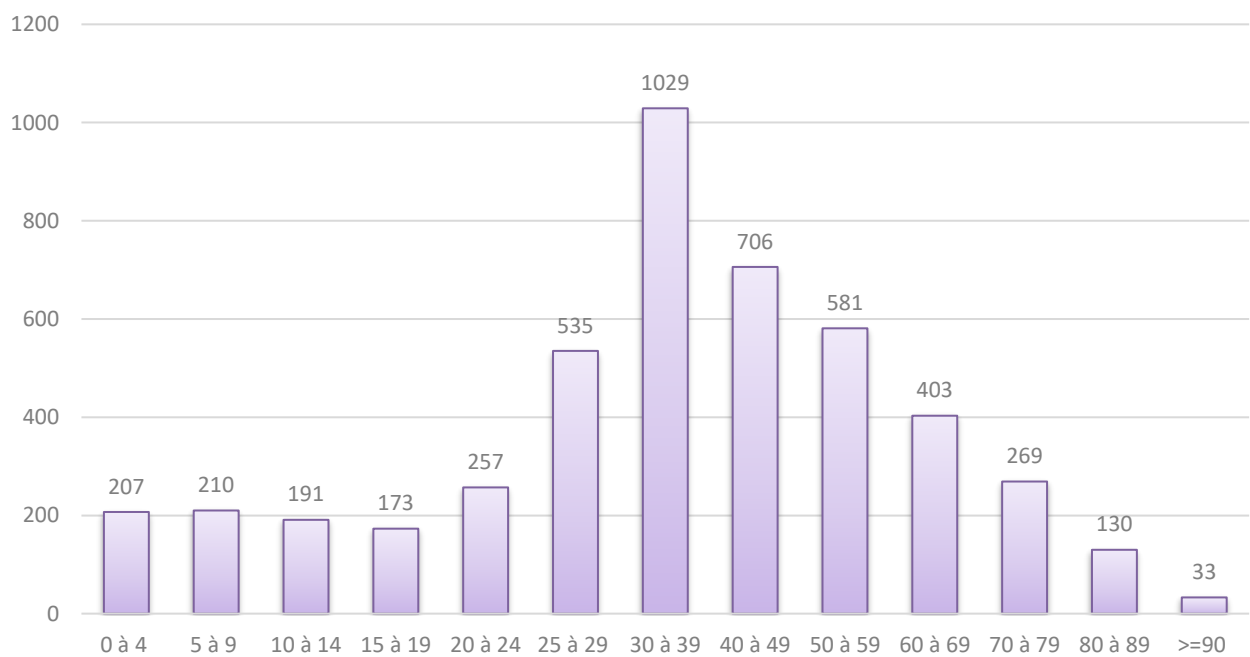

Population / Âge