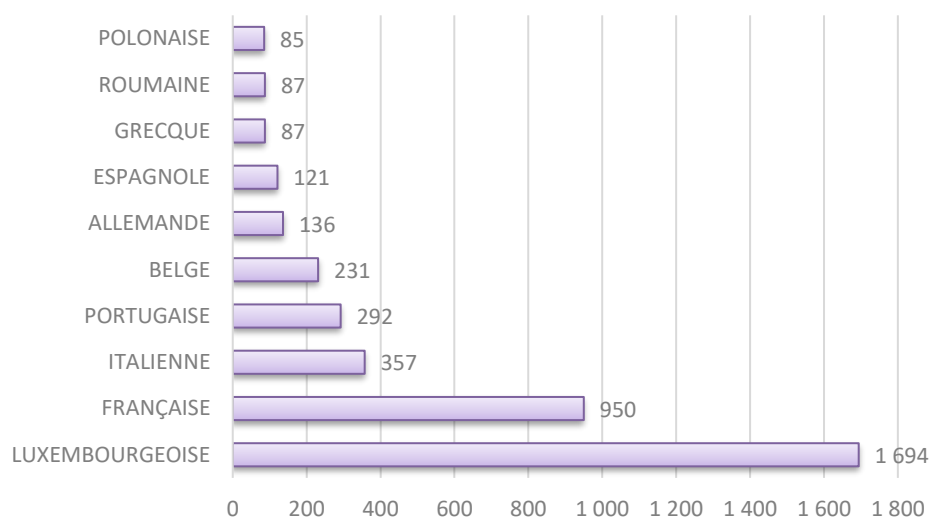

6. Cessange

Nationalité principale	Résidents	BULGARE	26	ISLANDAISE	9	SYRIENNE	2
TOTAL	5 067	NÉERLANDAISE	26	SUD-COREENNE	8	ETHIOPIENNE	2
LUXEMBOURGEOISE	1 694	ALBANAISE	24	ESTONIENNE	7	SENEGALAISE	2
FRANÇAISE	950	MAROCAINE	23	KAZAKHE	7	MONTENEGRINE	2
ITALIENNE	357	LITUANIENNE	21	CUBAINE	7	ARGENTINE	2
PORTUGAISE	292	MEXICAINE	20	DANOISE	6	EQUATORIENNE	2
BELGE	231	LIBANAISE	19	SUISSE	6	MONGOLE	2
ALLEMANDE	136	PHILIPPINE	18	ERYTHREE	5	KENYENNE	2
ESPAGNOLE	121	AMÉRICAINNE	15	NORVÉGIENNE	5	BENINOISE	2
GRECQUE	87	FINLANDAISE	15	IRANIENNE	5	CAMEROUNAISE	1
ROUMAINE	87	BOSNIAQUE	15	LETTONNE	4	GUINEE-BISSAU	1
POLONAISE	85	HONGROISE	15	THAILANDAISE	4	GHANEENNE	1
BRITANNIQUE	68	TCHÈQUE	15	AZERBAÏDJANAISE	4	DOMINICAINE	1
INDIENNE	58	ALGÉRIENNE	15	CYPRIOTE	4	AUSTRALIENNE	1
UKRAINIENNE	52	SUD-AFRICAINE	14	INDONESIENNE	4	SINGAPOURIENNE	1
MAURICIENNE	49	SLOVAQUE	13	MACEDONIENNE	4	JORDANIENNE	1
BRESILIENNE	41	JAPONAISE	12	NEPALAISE	3	OUGANDAISE	1
RUSSE	40	AUTRICHIENNE	12	CHILIENNE	3	CONGOLAISE (COD)	1
CHINOISE (TJ)	40	PAKISTANAISE	12	ARMÉNIENNE	3	MALIENNE	1
TUNISIENNE	39	CANADIENNE	11	MALTAISE	3	TURKMENE	1
SUÉDOISE	31	COLOMBIENNE	11	PERUVIENNE	3	BARBADIENNE	1
CROATE	30	NIGERIANE	11	IRAQIENNE	2	MOZAMBICAINE	1
IRLANDAISE	27	SERBE	10	CAP-VERDIENNE	2	MONEGASQUE	1
TURQUE	27	SLOVÈNE	9	EGYPTIENNE	2	DOMINIQUAISE	1