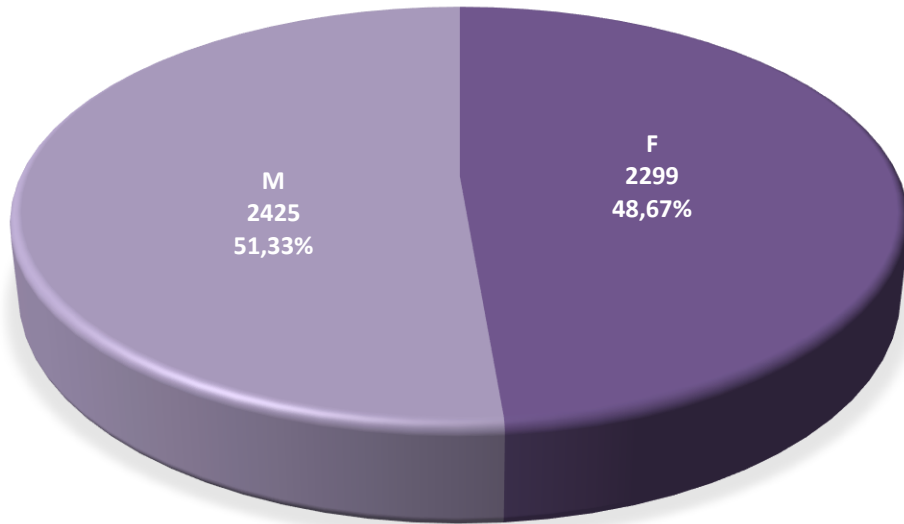

2022	évolution	2023
4.683	+ 41	4.724