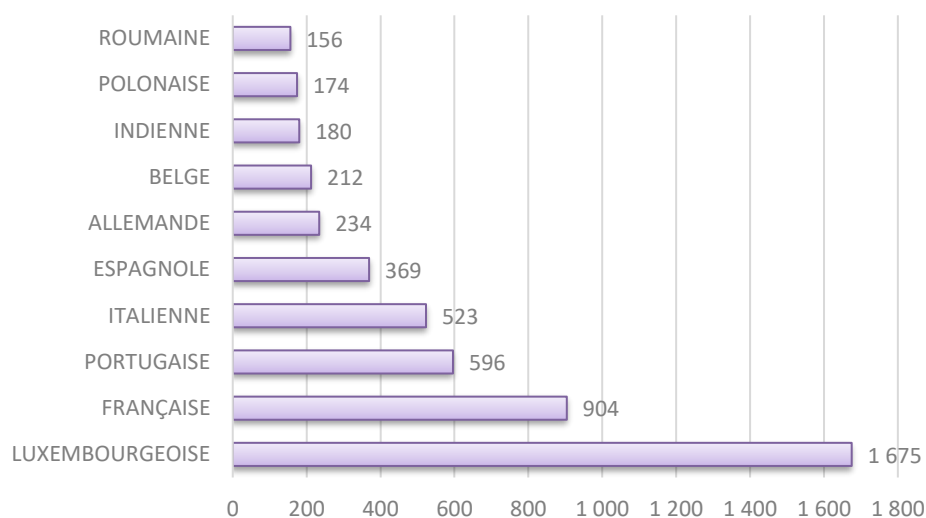

19. Neudorf / Weimershof

Nationalité principale	Résidents	MAROCAINE	34	BIÉLORUSSE	9	BENINOISE	3
TOTAL	6 989	LETTONNE	31	NIGÉRIANE	9	GUATEMALTEQUE	3
LUXEMBOURGEOISE	1 675	SLOVÈNE	27	SUD-COREENNE	8	CHINOISE (RC)	2
FRANÇAISE	904	AUTRICHIENNE	25	KAZAKHE	7	KIRGHIZE	2
PORTUGAISE	596	SUISSE	24	IVOIRIENNE	7	YEMENITE	2
ITALIENNE	523	ERYTHREE	24	GUINEENNE	6	GHANEENNE	2
ESPAGNOLE	369	TCHÈQUE	23	SENEGALAISE	6	MONTENEGRINE	2
ALLEMANDE	234	CROATE	23	MALTAISE	6	GEORGIENNE	2
BELGE	212	MAURICIENNE	23	BANGLADAISE	6	PERUVIENNE	2
INDIENNE	180	AFGHANE	23	VENEZUELIENNE	6	INDONESIENNE	2
POLONAISE	174	JAPONAISE	22	CONGOLAISE (COD)	6	SINGAPOURIENNE	2
ROUMAINE	156	DANOISE	19	THAILANDAISE	5	INDÉTERMINÉE	2
GRECQUE	124	EGYPTIENNE	19	AZERBAÏDJANAISE	5	IRAQIENNE	1
BRITANNIQUE	115	COLOMBIENNE	19	ISLANDAISE	5	KOSOVARE	1
IRLANDAISE	96	TUNISIENNE	17	VIETNAMIENNE	5	GUINEE-BISSAU	1
CHINOISE (TJ)	90	PAKISTANAISE	17	SRI-LANKAISE	5	ETHIOPIENNE	1
FINLANDAISE	80	ALBANAISE	16	JORDANIENNE	5	MOLDAVE	1
BULGARE	77	SUD-AFRICAINE	16	ISRAÉLIENNE	5	CAMBODGIENNE	1
AMÉRICAINNE	71	CYPRIOTE	15	NEPALAISE	4	DJIBOUTIENNE	1
NÉERLANDAISE	71	ALGÉRIENNE	14	BOSNIAQUE	4	MALIENNE	1
LITUANIENNE	61	LIBANAISE	14	CHILIENNE	4	ANTIGUAISE ET BARBUDIENNE	1
BRESILIENNE	58	NORVÉGIENNE	13	DOMINICAINE	4	TANZANIENNE	1
SYRIENNE	58	CAMEROUNAISE	12	MALAISIENNE	4	RWANDAISE	1
UKRAINIENNE	56	AUSTRALIENNE	12	GAMBIENNE	4	BURKINA FASO	1
HONGROISE	55	PHILIPPINE	11	MACEDONIENNE	4	ZIMBABWEENNE	1
ESTONIENNE	49	IRANIENNE	11	SANS	4	NAMIBIENNE	1
RUSSE	46	CANADIENNE	11	LIBYENNE	4	EMIRATS ARABES UNIS	1
TURQUE	45	MEXICAINE	11	ARGENTINE	3	LIECHTENSTEINOISE	1
SLOVAQUE	35	SERBE	10	NEO-ZELANDAISE	3		
SUÉDOISE	35	CAP-VERDIENNE	10	EQUATORIENNE	3