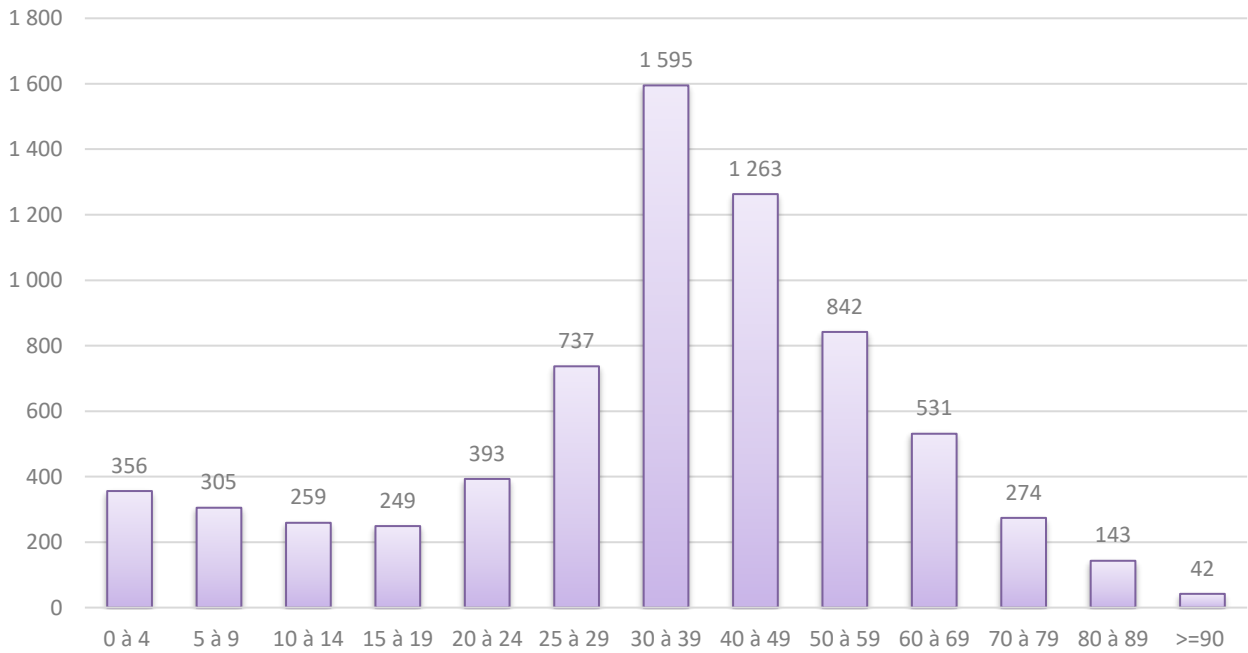

Population / Âge