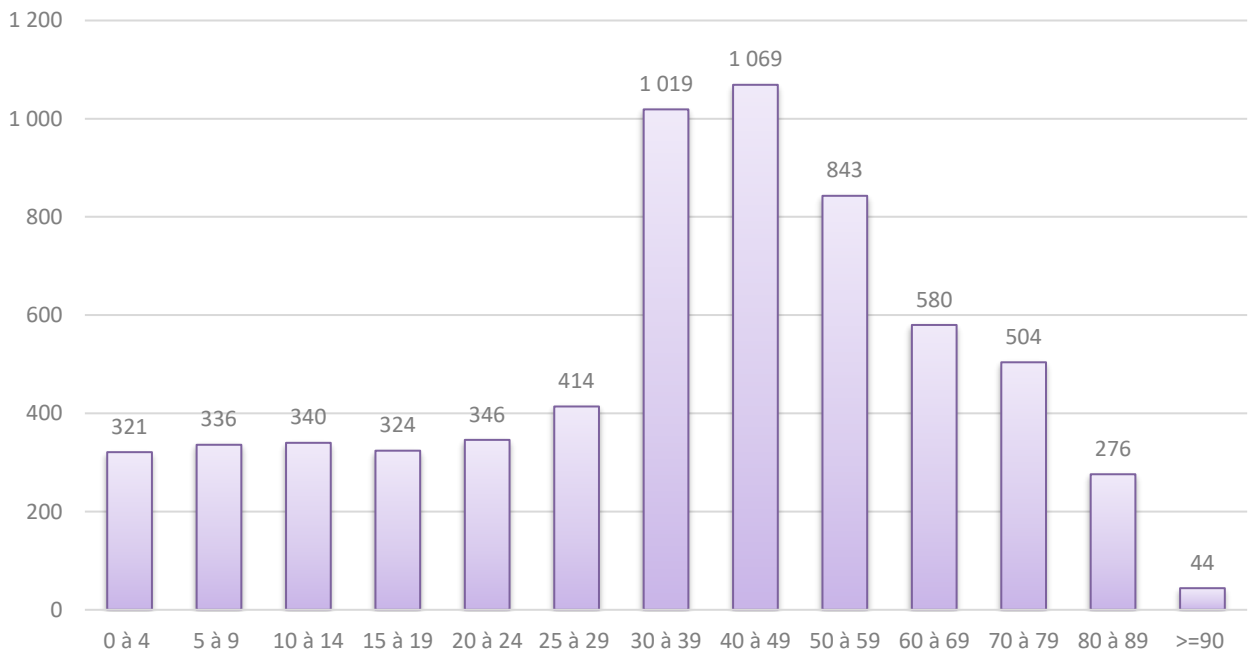

Population / Âge