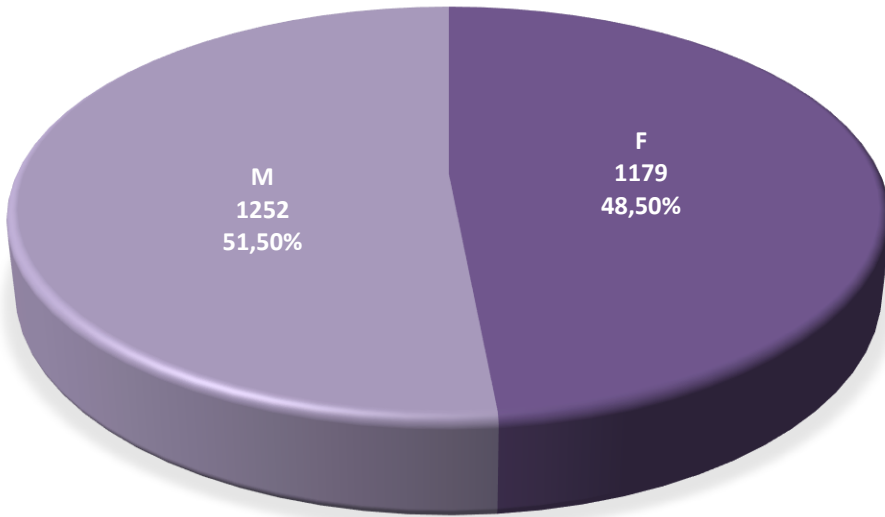

2022	évolution	2023
2.414	+ 17	2.431