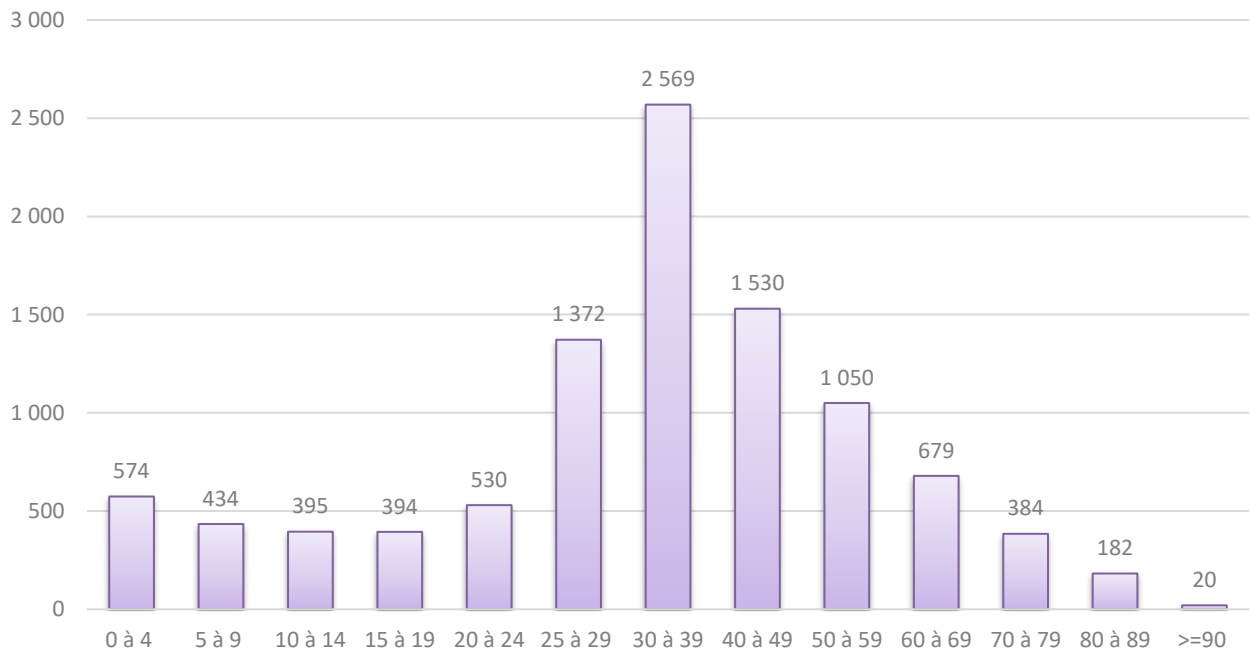

Population / Âge