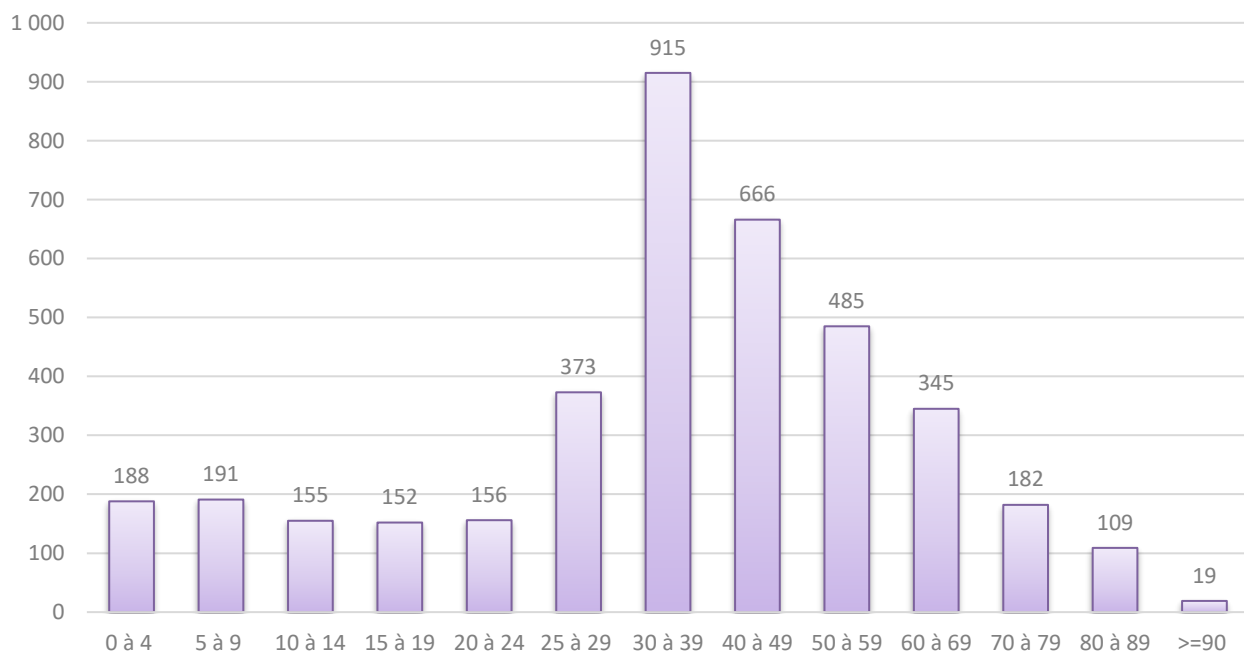

Population / Âge