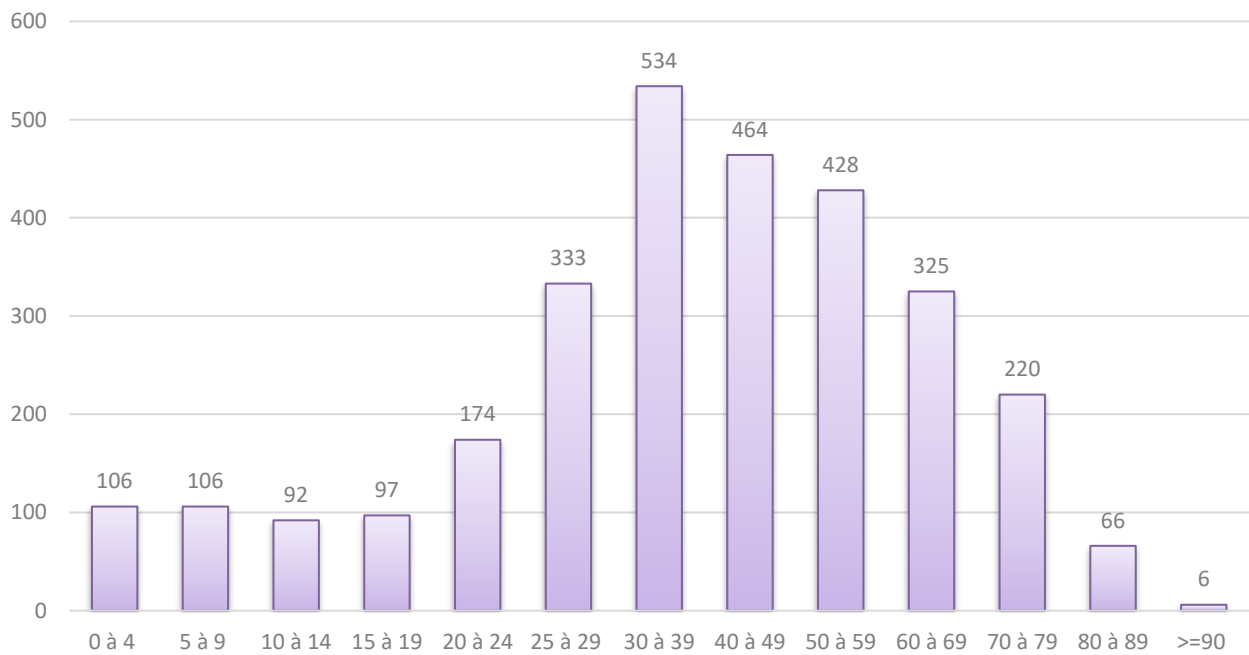

Population / Âge