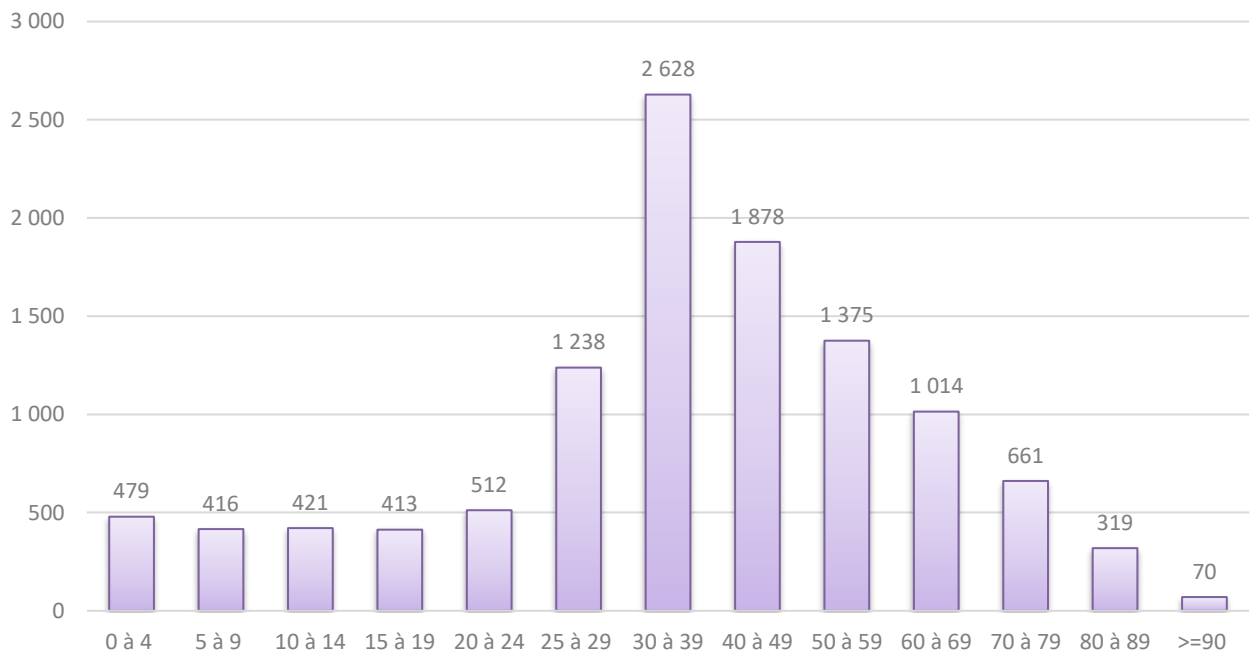

Population / Âge