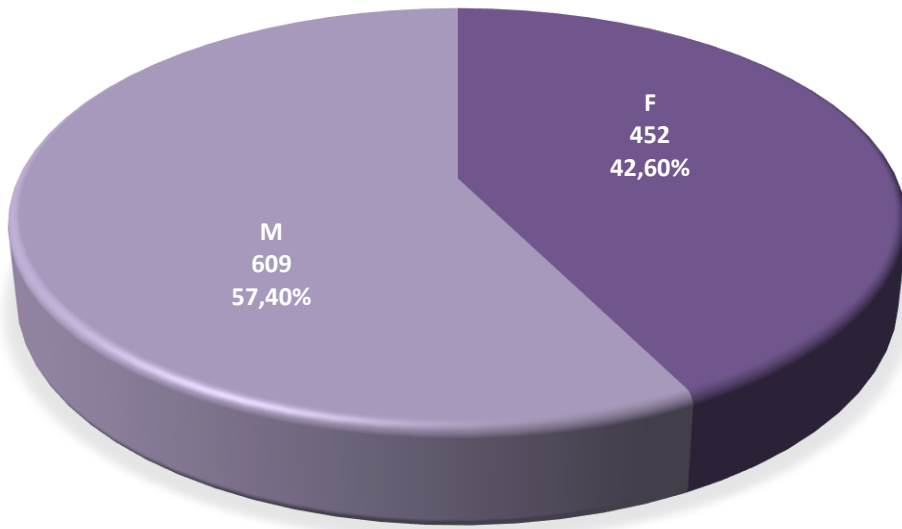

2022	évolution	2023
1.060	- 4	1.056