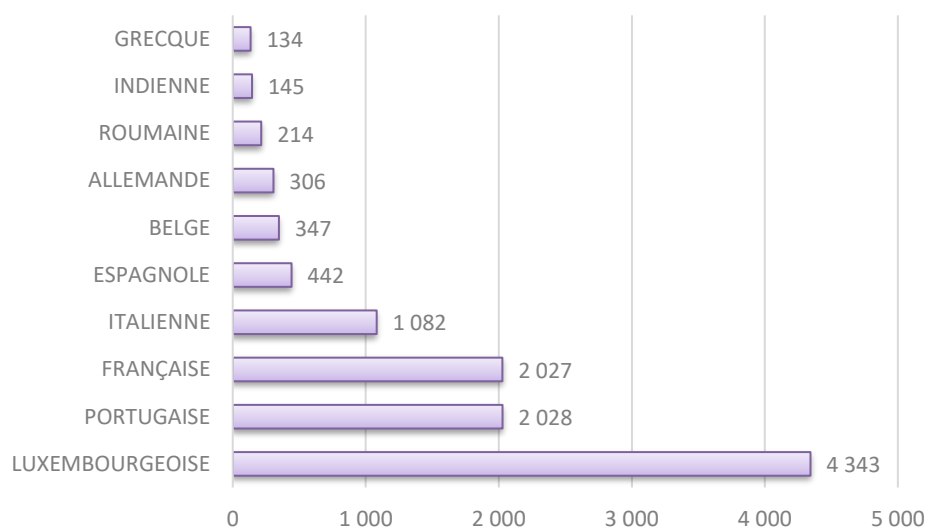

2022	évolution	2023
12.613	+ 202	12.815

Population / Âge

3. Bonnevoie – Nord / Verlorenkost

Nationalité principale	Résidents	NÉERLANDAISE	15	AZERBAÏDJANAISE	7	SANS	2
TOTAL	4 680	AUTRICHIENNE	15	NEPALAISE	6	MALGACHE	2
LUXEMBOURGEOISE	1 279	ALBANAISE	15	KOSOVARE	6	BOLIVIENNE	2
FRANÇAISE	862	MAURICIENNE	15	BANGLADAISE	6	BENINOISE	2
PORTUGAISE	576	LITUANIENNE	13	BOSNIAQUE	5	URUGUAYENNE	2
ITALIENNE	394	SUISSE	13	THAÏLANDAISE	5	SUD-COREENNE	1
ESPAGNOLE	189	ALGÉRIENNE	13	COLOMBIENNE	5	EGYPTIENNE	1
ALLEMANDE	122	ESTONIENNE	12	IRANIENNE	4	AUSTRALIENNE	1
BELGE	113	PHILIPPINE	12	GUINEENNE	4	GEORGIENNE	1
ROUMAINE	81	CANADIENNE	12	DOMINICAINE	4	CYPRIOTE	1
INDIENNE	76	FINLANDAISE	11	MOLDAVE	4	INDONESIENNE	1
GRECQUE	51	LIBANAISE	11	AFGHANE	4	SOMALIENNE	1
POLONAISE	46	MONTENEGRINE	11	VIETNAMIENNE	4	JORDANIENNE	1
MAROCAINE	45	TCHÈQUE	10	SRI-LANKAISE	4	EQUATORIENNE	1
IRLANDAISE	43	CROATE	10	NIGERIANE	4	CONGOLAISE (COD)	1
BRITANNIQUE	41	MEXICAINE	10	VENEZUELIENNE	4	MALIENNE	1
UKRAINIENNE	41	LETTONNE	9	MACEDONIENNE	4	MONGOLE	1
BRESILIENNE	38	TOGOLAISE	9	SLOVAQUE	3	TANZANIENNE	1
CHINOISE (TJ)	35	SERBE	8	GUINEE-BISSAU	3	PARAGUAYENNE	1
BULGARE	32	SLOVÈNE	8	BIÉLORUSSE	3	NIGERIENNE	1
SUÉDOISE	30	ERYTHREE	8	GHANEENNE	3	CUBAINE	1
AMÉRICAINNE	27	CAMEROUNAISE	8	MALTAISE	3	SALVADORIENNE	1
TUNISIENNE	26	ARMÉNIENNE	8	NORVÉGIENNE	2	MAURITANIENNE	1
SYRIENNE	26	IVOIRIENNE	8	SUD-AFRICAINE	2	ANGOLAISE	1
CAP-VERDIENNE	24	IRAQIENNE	7	ISLANDAISE	2	MONEGASQUE	1
HONGROISE	20	TURQUE	7	PERUVIENNE	2		
DANOISE	18	PAKISTANAISE	7	KAZAKHE	2		
RUSSE	16	SENEGALAISE	7	SINGAPOURIENNE	2		

2022

4.700

évolution

- 20

2023

4.680

Population / Âge

4. Bonnevoie-Sud