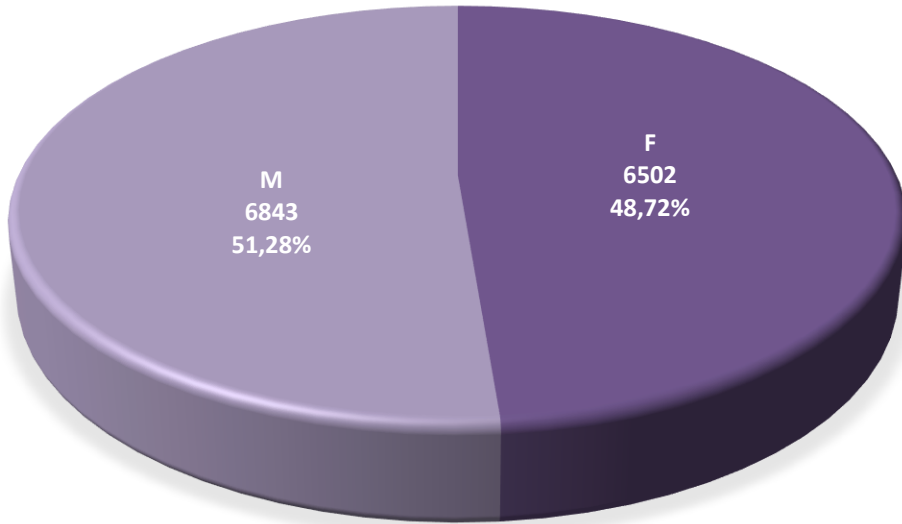

2022	évolution	2023
13.550	- 205	13.345