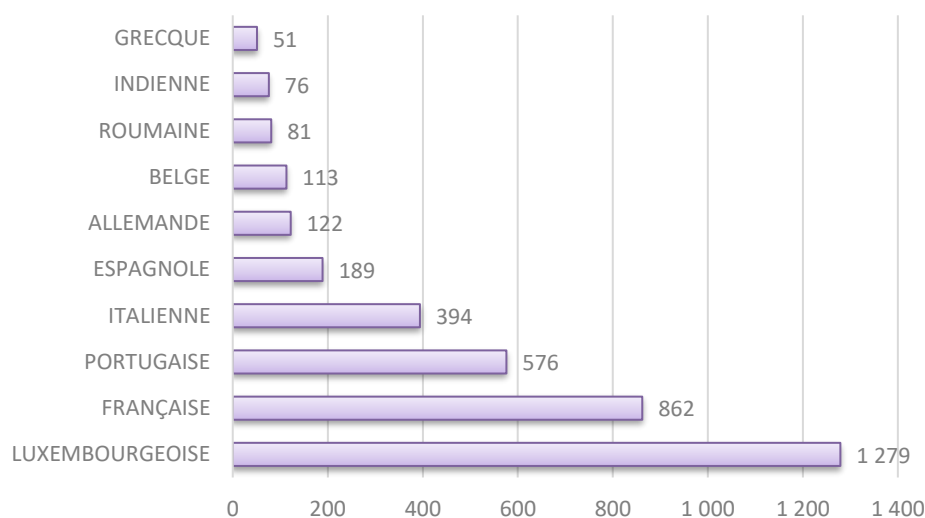

3. Bonnevoie – Nord / Verlorenkost

Nationalité principale	Résidents	NÉERLANDAISE	15	AZERBAÏDJANAISE	7	SANS	2
TOTAL	4 680	AUTRICHIENNE	15	NEPALAISE	6	MALGACHE	2
LUXEMBOURGEOISE	1 279	ALBANAISE	15	KOSOVARE	6	BOLIVIENNE	2
FRANÇAISE	862	MAURICIENNE	15	BANGLADAISE	6	BENINOISE	2
PORTUGAISE	576	LITUANIENNE	13	BOSNIAQUE	5	URUGUAYENNE	2
ITALIENNE	394	SUISSE	13	THAÏLANDAISE	5	SUD-COREENNE	1
ESPAGNOLE	189	ALGÉRIENNE	13	COLOMBIENNE	5	EGYPTIENNE	1
ALLEMANDE	122	ESTONIENNE	12	IRANIENNE	4	AUSTRALIENNE	1
BELGE	113	PHILIPPINE	12	GUINEENNE	4	GEORGIENNE	1
ROUMAINE	81	CANADIENNE	12	DOMINICAINE	4	CYPRIOTE	1
INDIENNE	76	FINLANDAISE	11	MOLDAVE	4	INDONESIENNE	1
GRECQUE	51	LIBANAISE	11	AFGHANE	4	SOMALIENNE	1
POLONAISE	46	MONTENEGRINE	11	VIETNAMIENNE	4	JORDANIENNE	1
MAROCAINE	45	TCHÈQUE	10	SRI-LANKAISE	4	EQUATORIENNE	1
IRLANDAISE	43	CROATE	10	NIGERIANE	4	CONGOLAISE (COD)	1
BRITANNIQUE	41	MEXICAINE	10	VENEZUELIENNE	4	MALIENNE	1
UKRAINIENNE	41	LETTONNE	9	MACEDONIENNE	4	MONGOLE	1
BRESILIENNE	38	TOGOLAISE	9	SLOVAQUE	3	TANZANIENNE	1
CHINOISE (TJ)	35	SERBE	8	GUINEE-BISSAU	3	PARAGUAYENNE	1
BULGARE	32	SLOVÈNE	8	BIÉLORUSSE	3	NIGERIENNE	1
SUÉDOISE	30	ERYTHREE	8	GHANEENNE	3	CUBAINE	1
AMÉRICAINNE	27	CAMEROUNAISE	8	MALTAISE	3	SALVADORIENNE	1
TUNISIENNE	26	ARMÉNIENNE	8	NORVÉGIENNE	2	MAURITANIENNE	1
SYRIENNE	26	IVOIRIENNE	8	SUD-AFRICAINE	2	ANGOLAISE	1
CAP-VERDIENNE	24	IRAQIENNE	7	ISLANDAISE	2	MONEGASQUE	1
HONGROISE	20	TURQUE	7	PERUVIENNE	2		
DANOISE	18	PAKISTANAISE	7	KAZAKHE	2		
RUSSE	16	SENEGALAISE	7	SINGAPOURIENNE	2