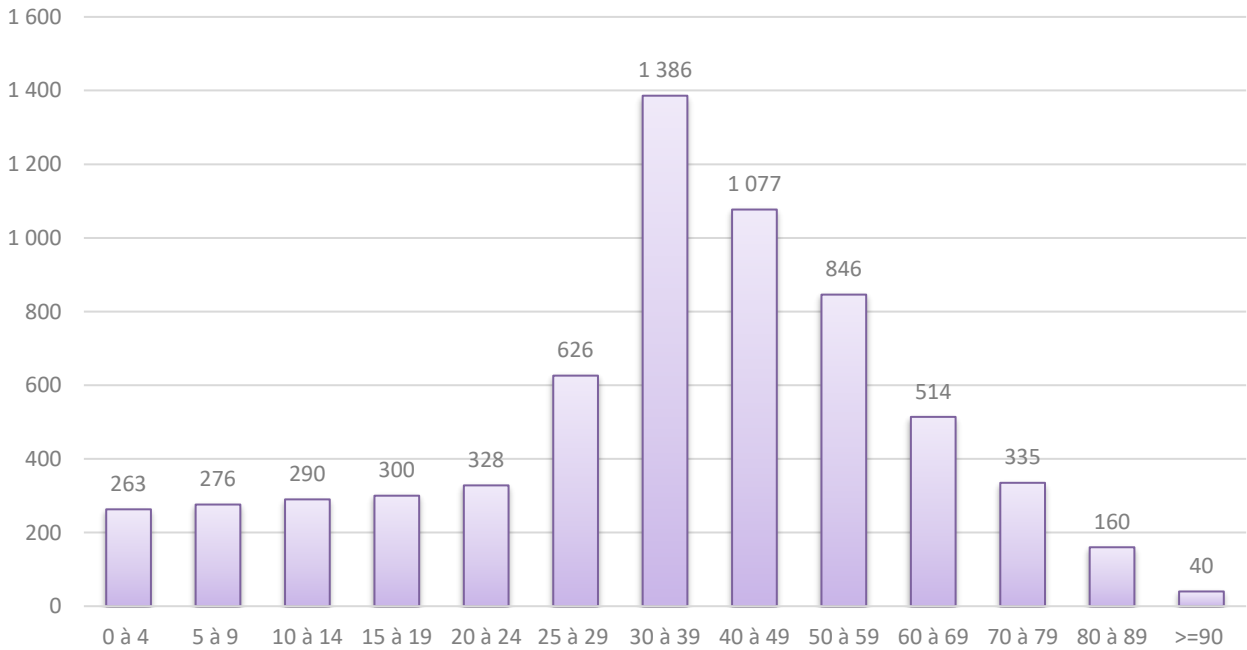

Population / Âge