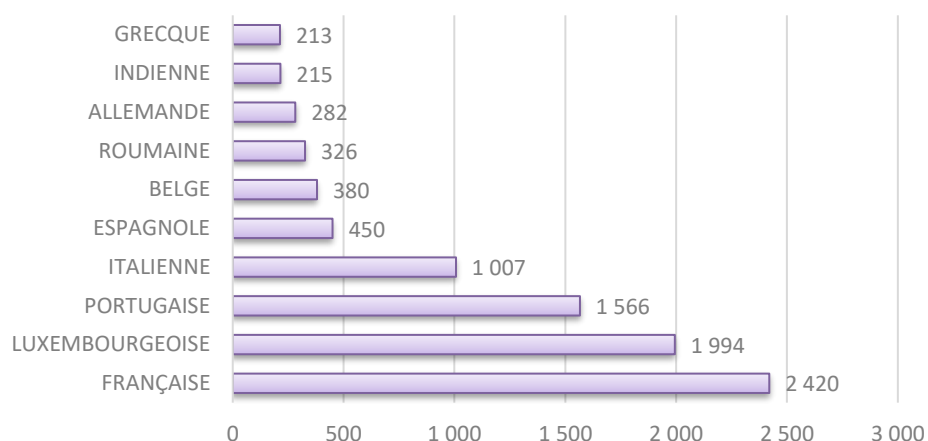

10. Gare

Nationalité principale	Résidents	SUÉDOISE	42	SLOVÈNE	12	SAINT-KITTS-ET-NEVIS	3
TOTAL	11 513	LITUANIENNE	40	MACEDONIENNE	12	SANS	3
FRANÇAISE	2 420	PHILIPPINE	40	PAKISTANAISE	10	CUBAINE	3
LUXEMBOURGEOISE	1 994	DOMINICAINE	36	VENEZUELIENNE	10	GABONAISE	3
PORTUGAISE	1 566	AUTRICHIENNE	35	NORVÉGIENNE	9	SOUDANAISE	2
ITALIENNE	1 007	FINLANDAISE	32	CHINOISE (RC)	9	MOLDAVE	2
ESPAGNOLE	450	DANOISE	30	MALTAISE	9	OUGANDAISE	2
BELGE	380	KOSOVARE	29	KAZAKHE	9	ISRAÉLIENNE	2
ROUMAINE	326	ERYTHREE	28	SUD-AFRICAINE	8	NICARAGUAYENNE	2
ALLEMANDE	282	TCHÈQUE	26	AUSTRALIENNE	8	PARAGUAYENNE	2
INDIENNE	215	GUINEE-BISSAU	26	GEORGIENNE	8	HONDURIENNE	2
GRECQUE	213	MONTENEGRINE	26	PERUVIENNE	8	COSTA-RICIENNE	2
UKRAINIENNE	111	CAMEROUNAISE	24	AZERBAÏDJANAISE	7	SALVADORIENNE	2
CHINOISE (TJ)	109	SLOVAQUE	23	VIETNAMIENNE	7	BURKINA FASO	2
BRITANNIQUE	101	SUISSE	22	MALAISIENNE	7	ZIMBABWEENNE	2
IRLANDAISE	98	THAÏLANDAISE	22	SUD-COREENNE	6	SAO TOME ET PRINCIPE	2
BRESILIENNE	98	EGYPTIENNE	21	BIÉLORUSSE	6	LIBERIENNE	1
POLONAISE	95	IRANIENNE	21	ETHIOPIENNE	6	GAMBIENNE	1
NÉERLANDAISE	93	ALGÉRIENNE	21	ISLANDAISE	6	CAMBODGIENNE	1
RUSSE	91	NEPALAISE	20	SOMALIENNE	6	JORDANIENNE	1
BULGARE	81	LETTONNE	20	BURUNDAISE	6	TADJIK	1
MAROCAINE	70	CANADIENNE	20	CONGOLAISE (COD)	6	TRINITE ET TOBAGO	1
AMÉRICAINNE	69	COLOMBIENNE	20	GHANEENNE	5	CONGOLAISE (COG)	1
TUNISIENNE	69	NIGÉRIANE	20	TOGOLAISE	5	ANTIGUAISE ET BARBUDIENNE	1
CROATE	56	SENEGALAISE	19	ARGENTINE	5	MALGACHE	1
SYRIENNE	56	MEXICAINE	19	OUZBEK	5	LIBYENNE	1
CAP-VERDIENNE	54	IRAQIENNE	18	BENINOISE	5	RWANDAISE	1
HONGROISE	52	GUINEENNE	18	EQUATORIENNE	4	KENYENNE	1
TURQUE	51	CYPRIOTE	18	MONGOLE	4	BOLIVIENNE	1
ALBANAISE	48	BOSNIAQUE	17	INDONESIENNE	3	MAURITANIENNE	1
ESTONIENNE	45	JAPONAISE	14	NEO-ZELANDAISE	3	ANGOLAISE	1
LIBANAISE	45	BANGLADAISE	13	SRI-LANKAISE	3	URUGUAYENNE	1
SERBE	44	AFGHANE	13	SINGAPOURIENNE	3		
MAURICIENNE	43	IVOIRIENNE	13	INDÉTERMINÉE	3