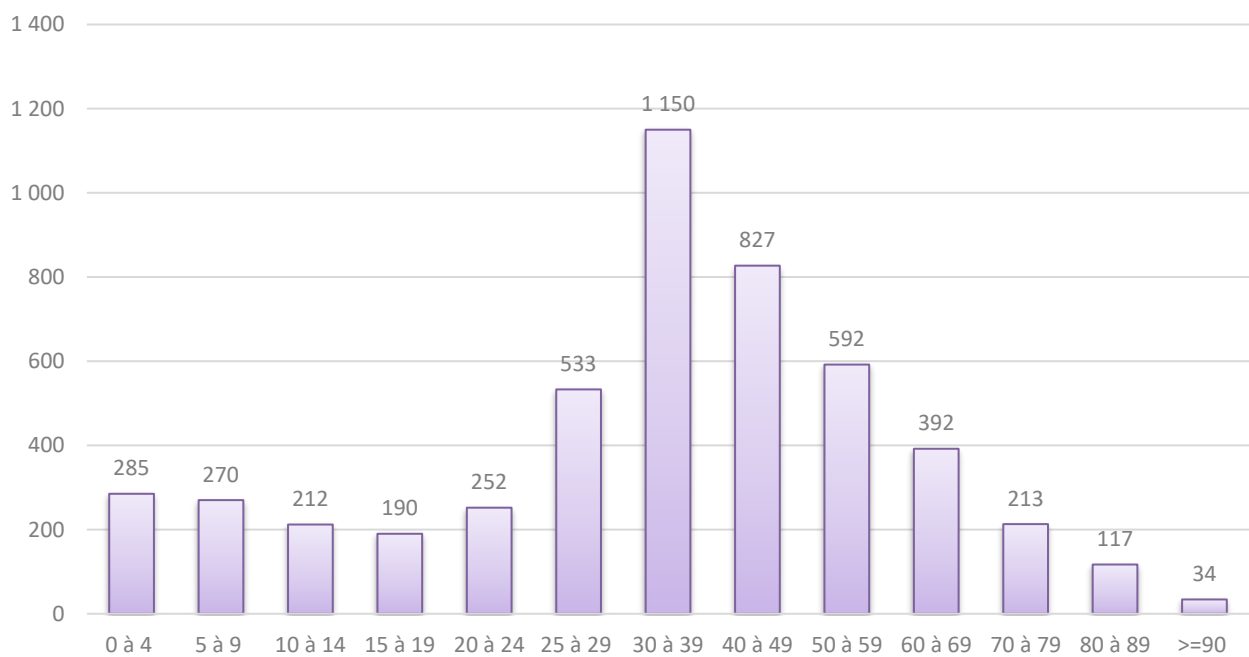

Population / Âge