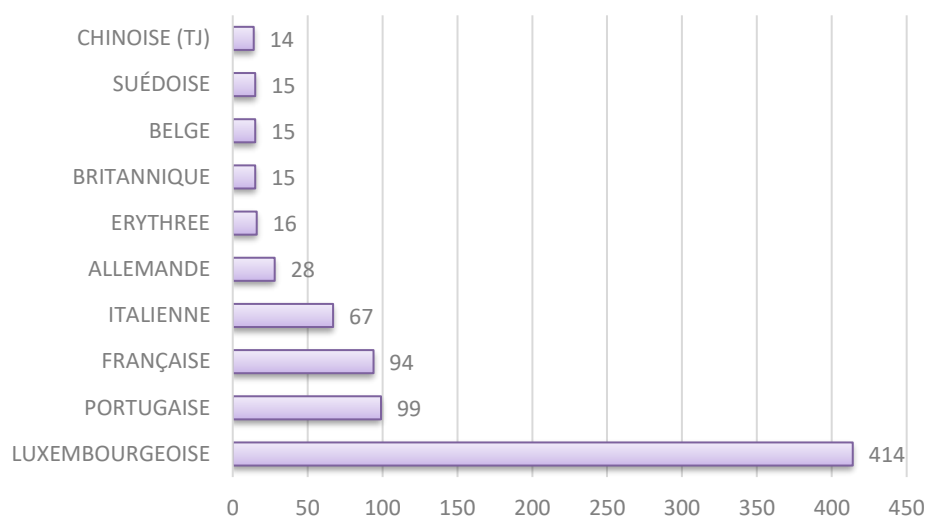

12. Grund

Nationalité principale	Résidents	Nationalité principale	Résidents
GRECQUE	5	LITUANIENNE	1
TOTAL	1 008	RUSSE	5
LUXEMBOURGEOISE	414	KOSOVARE	1
PORTUGAISE	99	HONGROISE	1
FRANÇAISE	94	NORVÉGIENNE	1
ITALIENNE	67	BRESILIENNE	1
ALLEMANDE	28	EGYPTIENNE	1
ERYTHREE	16	CANADIENNE	1
BRITANNIQUE	15	PAKISTANAISE	1
BELGE	15	ETHIOPIENNE	1
SUÉDOISE	15	SOUDANAISE	1
CHINOISE (TJ)	14	MALTAISE	1
UKRAINIENNE	13	AZERBAÏDJANAISE	1
ESPAGNOLE	13	COLOMBIENNE	1
NÉERLANDAISE	12	ISLANDAISE	1
AMÉRICAINNE	11	ARGENTINE	1
IRLANDAISE	9	OUZBEK	1
INDIENNE	9	SAO TOME ET PRINCIPE	1
CROATE	8	DANOISE	2
AFGHANE	8	BOSNIAQUE	2
MAROCAINE	7	JAPONAISE	2
ROUMAINE	7	TCHÈQUE	2
SYRIENNE	6	TURQUE	2
IRANIENNE	6	PHILIPPINE	2
SENEGALAISE	6	AUSTRALIENNE	2
CAMBODGIENNE	6	MEXICAINE	2
		URUGUAYENNE	1
		SLOVAQUE	1