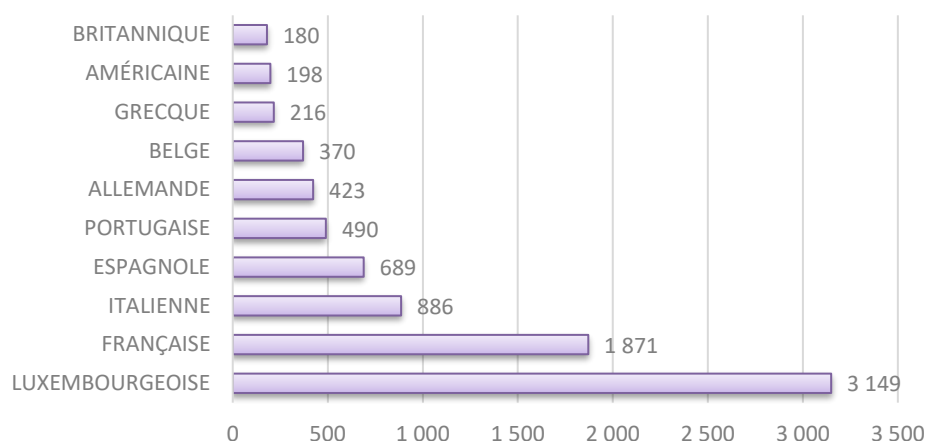

16. Limpertsberg

Nationalité principale	Résidents	SYRIENNE	48	CYPRIOTE	10	LAO	3
TOTAL	11 424	TCHÈQUE	45	ARGENTINE	10	NEPALAISE	2
LUXEMBOURGEOISE	3 149	ALBANAISE	43	COLOMBIENNE	9	CHINOISE (RC)	2
FRANÇAISE	1 871	ESTONIENNE	40	KAZAKHE	8	MONTENÉGRINE	2
ITALIENNE	886	SUISSE	39	CHILIENNE	7	DOMINICAINE	2
ESPAGNOLE	689	TUNISIENNE	35	ETHIOPIENNE	6	NEO-ZELANDAISE	2
PORTUGAISE	490	LIBANAISE	33	GEORGIENNE	6	MALAISIEENNE	2
ALLEMANDE	423	PHILIPPINE	31	IVOIRIENNE	6	CONGOLAISE (COD)	2
BELGE	370	MAROCAINE	30	MALGACHE	6	MACEDONIENNE	2
GRECQUE	216	CANADIENNE	30	GUINEE-BISSAU	5	CUBAINE	2
AMÉRICAINNE	198	AUSTRALIENNE	28	SENEGALAISE	5	COSTA-RICIENNE	2
BRITANNIQUE	180	SUD-AFRICAINE	26	BANGLADAISE	5	RWANDAISE	2
ROUMAINE	176	LETTONNE	24	SRI-LANKAISE	5	BOLIVIENNE	2
INDIENNE	152	SLOVÈNE	24	SINGAPOURIENNE	5	BOSNIAQUE	1
SUÉDOISE	145	MAURICIENNE	23	NIGERIENNE	5	KIRGHIZE	1
POLONAISE	143	SOUDANAISE	22	KENYENNE	5	MOLDAVE	1
RUSSE	109	AFGHANE	22	ZIMBABWEEENNE	5	GAMBIENNE	1
CHINOISE (TJ)	108	MEXICAINE	20	KOSOVARE	4	BURUNDAISE	1
IRLANDAISE	104	NORVÉGIENNE	18	BIÉLORUSSE	4	SUD-SOUDANAIS	1
NÉERLANDAISE	102	SERBE	16	IRANIENNE	4	TRINITE ET TOBAGO	1
BULGARE	97	CAP-VERDIENNE	15	GHANEENNE	4	MALIENNE	1
FINLANDAISE	94	ISLANDAISE	15	INDONESIENNE	4	SAINT-KITTS-ET-NEVIS	1
ERYTHREE	94	GUINEENNE	14	NIGERIANE	4	TANZANIENNE	1
TURQUE	92	PAKISTANAISE	13	INDÉTERMINÉE	4	NICARAGUAYENNE	1
UKRAINIENNE	79	VENEZUELIENNE	13	HONDURIENNE	4	SANS	1
DANOISE	72	IRAQIENNE	12	AZERBAÏDJANAISE	3	LIBYENNE	1
HONGROISE	72	EGYPTIENNE	12	TOGOLAISE	3	BENINOISE	1
BRESILIENNE	69	THAÏLANDAISE	12	VIETNAMIENNE	3	ANGOLAISE	1
LITUANIENNE	61	ALGÉRIENNE	11	CAMBODGIENNE	3	TCHAD	1
AUTRICHIENNE	59	MALTAISE	11	JORDANIENNE	3	DOMINIQUAISE	1
JAPONAISE	56	PERUVIENNE	11	OUGANDAISE	3	COMORIENNE	1
SLOVAQUE	52	CAMEROUNAISE	10	ISRAÉLIENNE	3	LESOTHO	1
CROATE	50	SUD-COREENNE	10	URUGUAYENNE	3