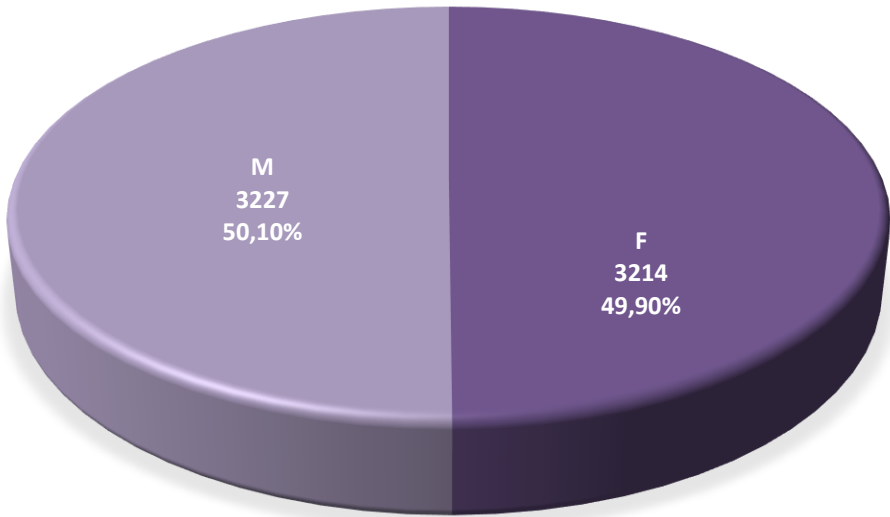

2022	évolution	2023
6.398	+ 43	6.441