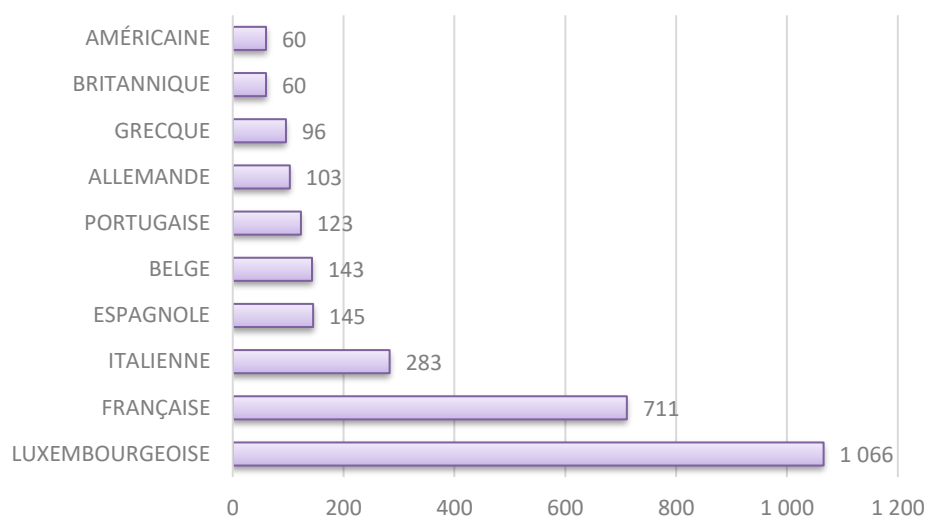

23. Ville-Haute

Nationalité principale	Résidents	LIBANAISE	14	MAROCAINE	5	IVOIRIENNE	2
TOTAL	3 509	BULGARE	13	IRAQIENNE	5	SINGAPOURIENNE	2
LUXEMBOURGEOISE	1 066	LITUANIENNE	12	SERBE	5	EQUATORIENNE	2
FRANÇAISE	711	CROATE	12	CAP-VERDIENNE	5	CUBAINE	2
ITALIENNE	283	ESTONIENNE	11	SUD-COREENNE	5	NEPALAISE	1
ESPAGNOLE	145	TCHÈQUE	11	ALBANAISE	5	KOSOVARE	1
BELGE	143	THAÏLANDAISE	11	EGYPTIENNE	5	CHILIENNE	1
PORTUGAISE	123	AUTRICHIENNE	10	IRANIENNE	5	PAKISTANAISE	1
ALLEMANDE	103	BRESILIENNE	10	CANADIENNE	5	ETHIOPIENNE	1
GRECQUE	96	AZERBAÏDJANAISE	10	SUD-AFRICAINE	4	GHANEENNE	1
BRITANNIQUE	60	CAMEROUNAISE	9	ALGÉRIENNE	4	GEORGIENNE	1
AMÉRICAINNE	60	JAPONAISE	9	AUSTRALIENNE	4	MOLDAVE	1
ROUMAINE	54	TUNISIENNE	9	SRI-LANKAISE	4	PERUVIENNE	1
SUÉDOISE	44	NORVÉGIENNE	8	MEXICAINE	4	KAZAKHE	1
RUSSE	43	TURQUE	8	HONGROISE	3	NEO-ZELANDAISE	1
INDIENNE	42	CYPRIOTE	8	MAURICIENNE	3	JORDANIENNE	1
UKRAINIENNE	37	SYRIENNE	7	TOGOLAISE	3	ISRAÉLIENNE	1
CHINOISE (TJ)	35	PHILIPPINE	7	VENEZUELIENNE	3	MACEDONIENNE	1
DANOISE	25	MALTAISE	7	BOSNIAQUE	2	SAINT-KITTS-ET-NEVIS	1
NÉERLANDAISE	25	LETTONNE	6	CHINOISE (RC)	2	NICARAGUAYENNE	1
POLONAISE	24	SLOVÈNE	6	BIÉLORUSSE	2	SANS	1
IRLANDAISE	23	COLOMBIENNE	6	GUINEENNE	2	MALGACHE	1
SUISSE	19	ISLANDAISE	6	DOMINICAINE	2	HONDURIENNE	1
FINLANDAISE	16	SLOVAQUE	5	ARGENTINE	2	SALVADORIENNE	1