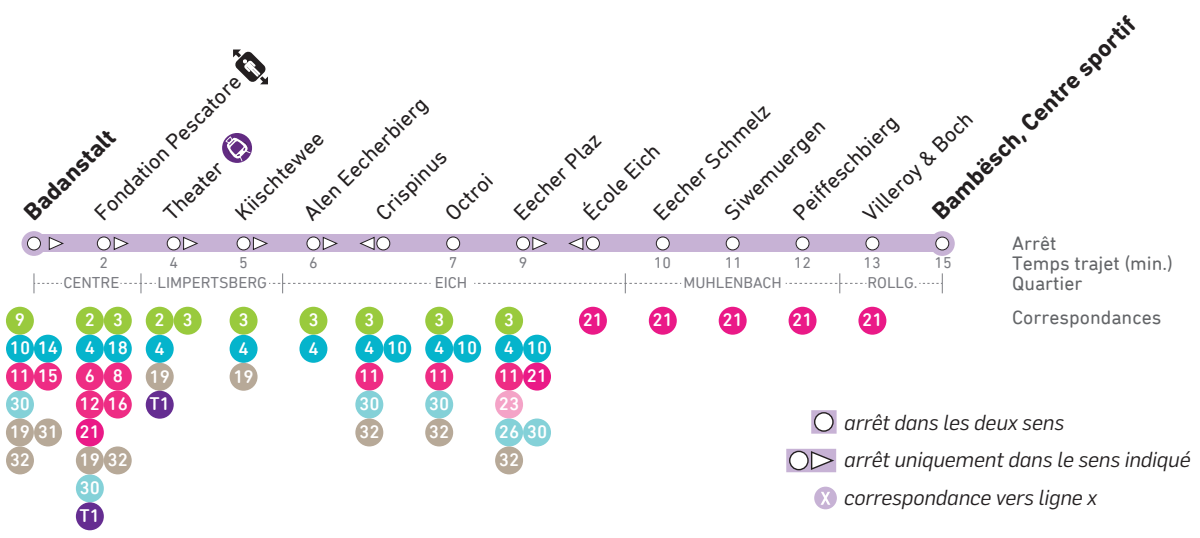

BAMBËSCH, Centre sportif	MUHLNBACH	Eecher Plaz	CENTRE, Badanstalt	
Bambësch, Centre sportif Quai 1	09:25	09:45	10:05	18:25 18:45 19:05 19:25 19:45 20:02 20:17 20:47 21:17
Bambësch, Centre sportif Quai 2	09:29	09:49	10:09	18:29 18:49 19:09 19:29 19:49 20:06 20:21 20:51 21:21
Villeroy & Boch Quai 2	09:31	09:51	10:11	18:31 18:51 19:11 19:31 19:51 20:07 20:22 20:52 21:22
Peiffeschbierg Quai 2	09:31	09:51	10:11	18:31 18:52 19:12 19:32 19:52 20:08 20:23 20:53 21:23
Siwemuergen Quai 2	09:32	09:52	10:12	18:32 18:53 19:13 19:33 19:53 20:09 20:24 20:54 21:24
Eecher Schmelz Quai 2	09:33	09:53	10:13	18:33 18:54 19:14 19:34 19:54 20:09 20:24 20:54 21:24
École Eich	09:34	09:54	10:14	18:34 18:54 19:14 19:34 19:54 20:10 20:25 20:55 21:25
Octroi Quai 2	09:36	09:56	10:16	18:36 18:56 19:16 19:36 19:56 20:12 20:27 20:57 21:27
Crispinus Quai 2	09:37	09:57	10:17	18:37 18:57 19:17 19:37 19:57 20:13 20:28 20:58 21:28
Badanstalt Quai 2	09:40	10:00	10:20	18:40 19:00 19:20 19:40 20:00 20:15 20:30 21:00 21:30