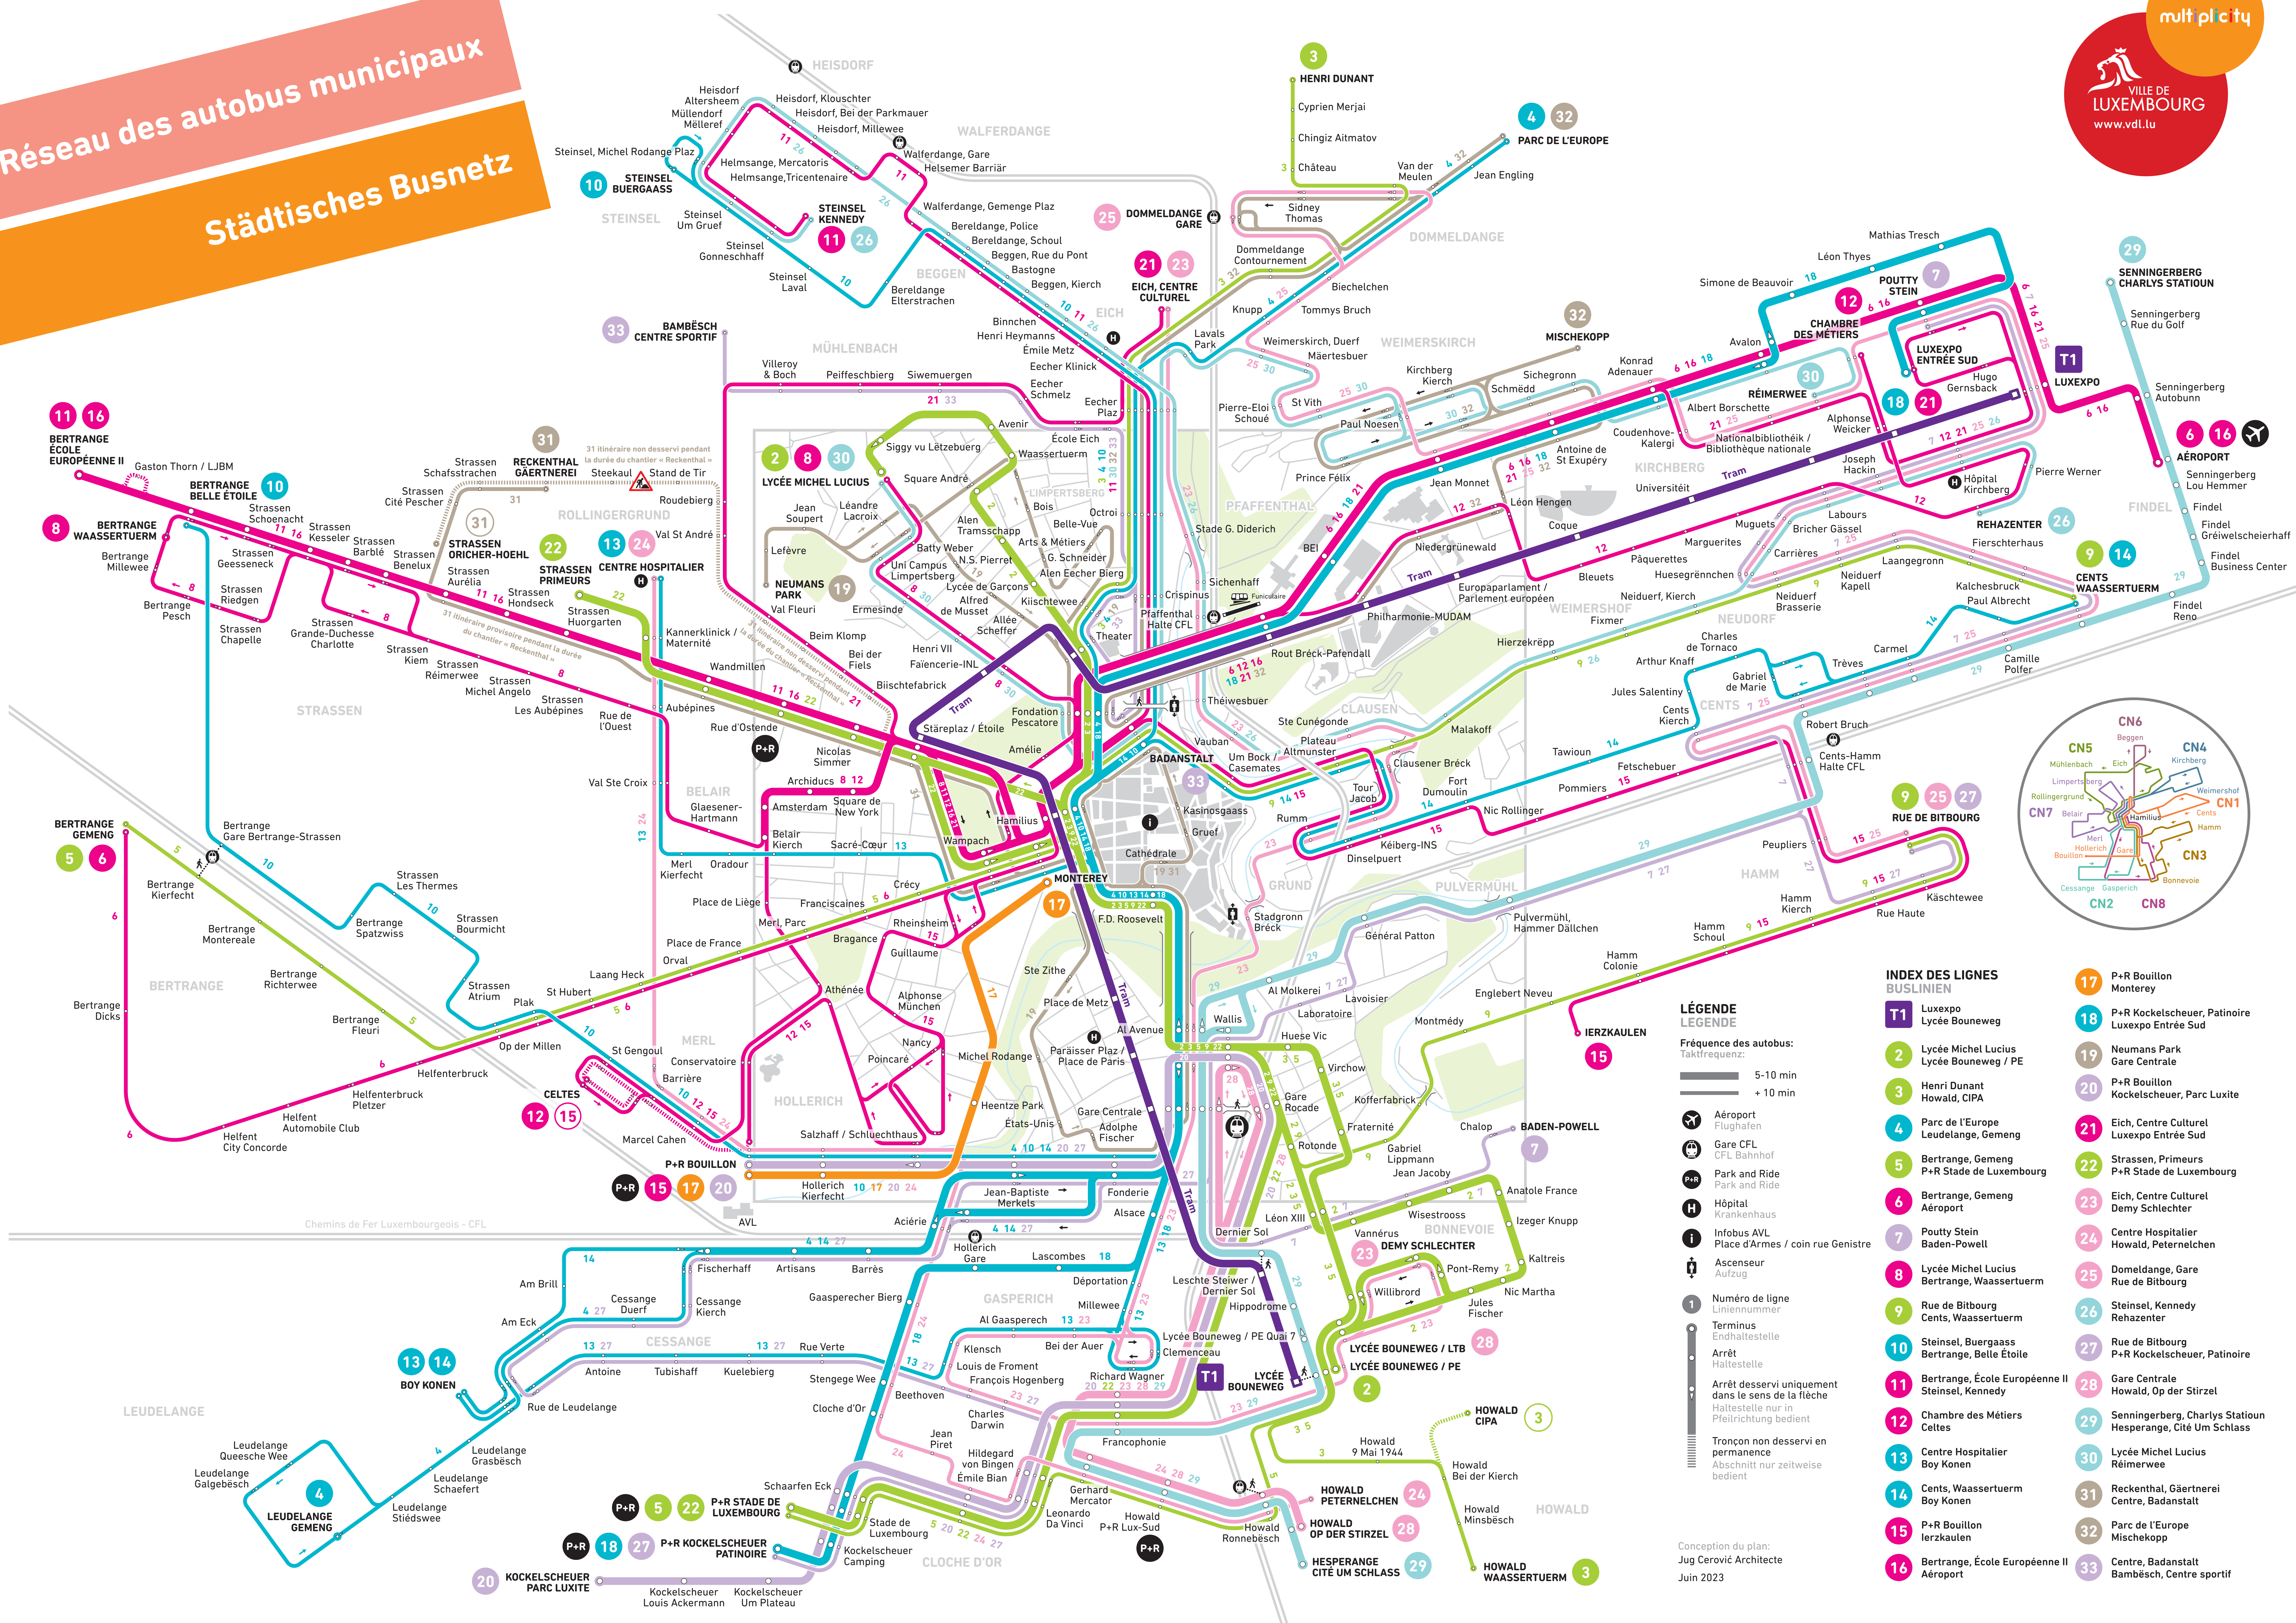

Réseau des autobus municipaux

Städtisches Busnetz

LÉGENDE
Fréquence des autobus:
Taktfrequenz:
5-10 min
+ 10 min

- Aéroport
- Gare CFL
- CFL Bahnhof
- Park and Ride
- Hôpital
- Infobus AVL
- Ascenseur
- Numéro de ligne
- Arrêt
- Arrêt desservi uniquement
- Tronçon non desservi

Conception du plan:
Jug Cervovic Architecte
Juin 2023