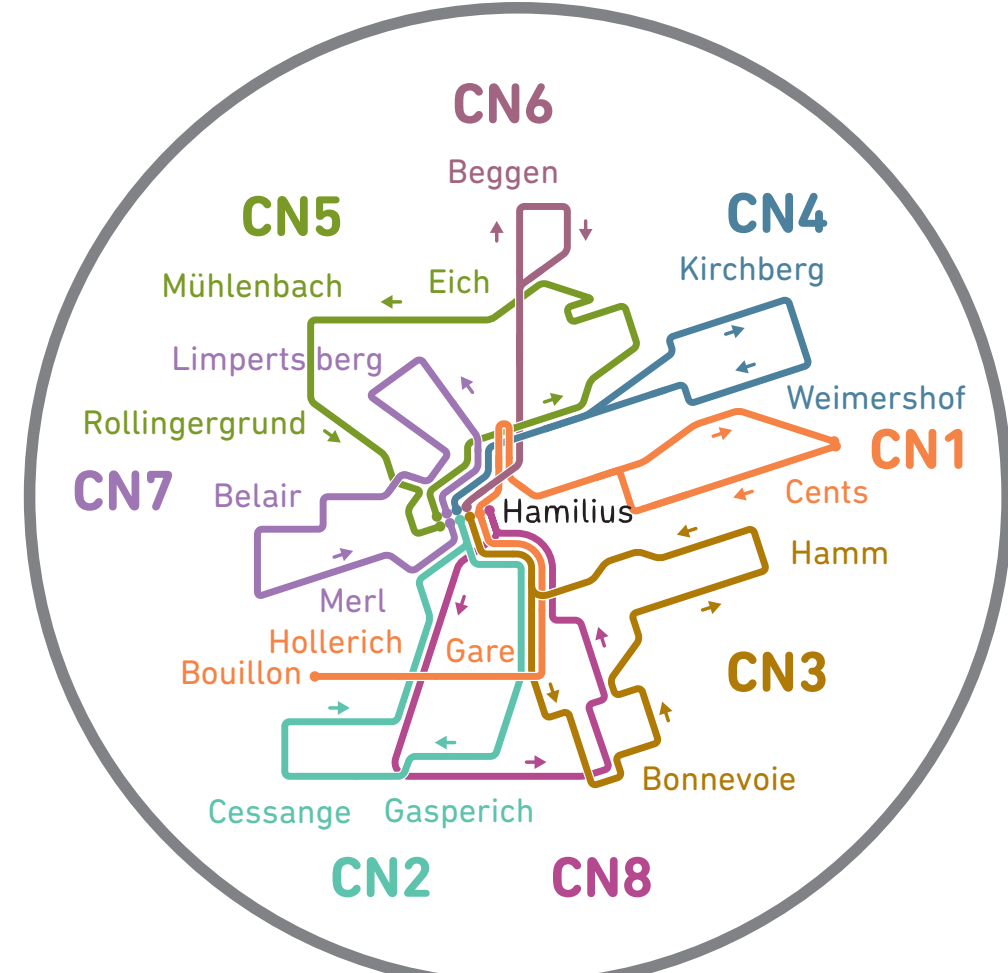

Réseau des autobus municipaux

Städtisches Busnetz

LÉGENDE
Fréquence des autobus:
Taktfrequenz:
5-10 min
+ 10 min

- Aéroport
- Gare CFL
- CFL Bahnhof
- Park and Ride
- Hôpital
- Infobus AVL
- Ascenseur
- Numéro de ligne
- Arrêt
- Arrêt desservi uniquement
- Tronçon non desservi

Conception du plan:
Jug Cervovic Architecte
Juin 2023