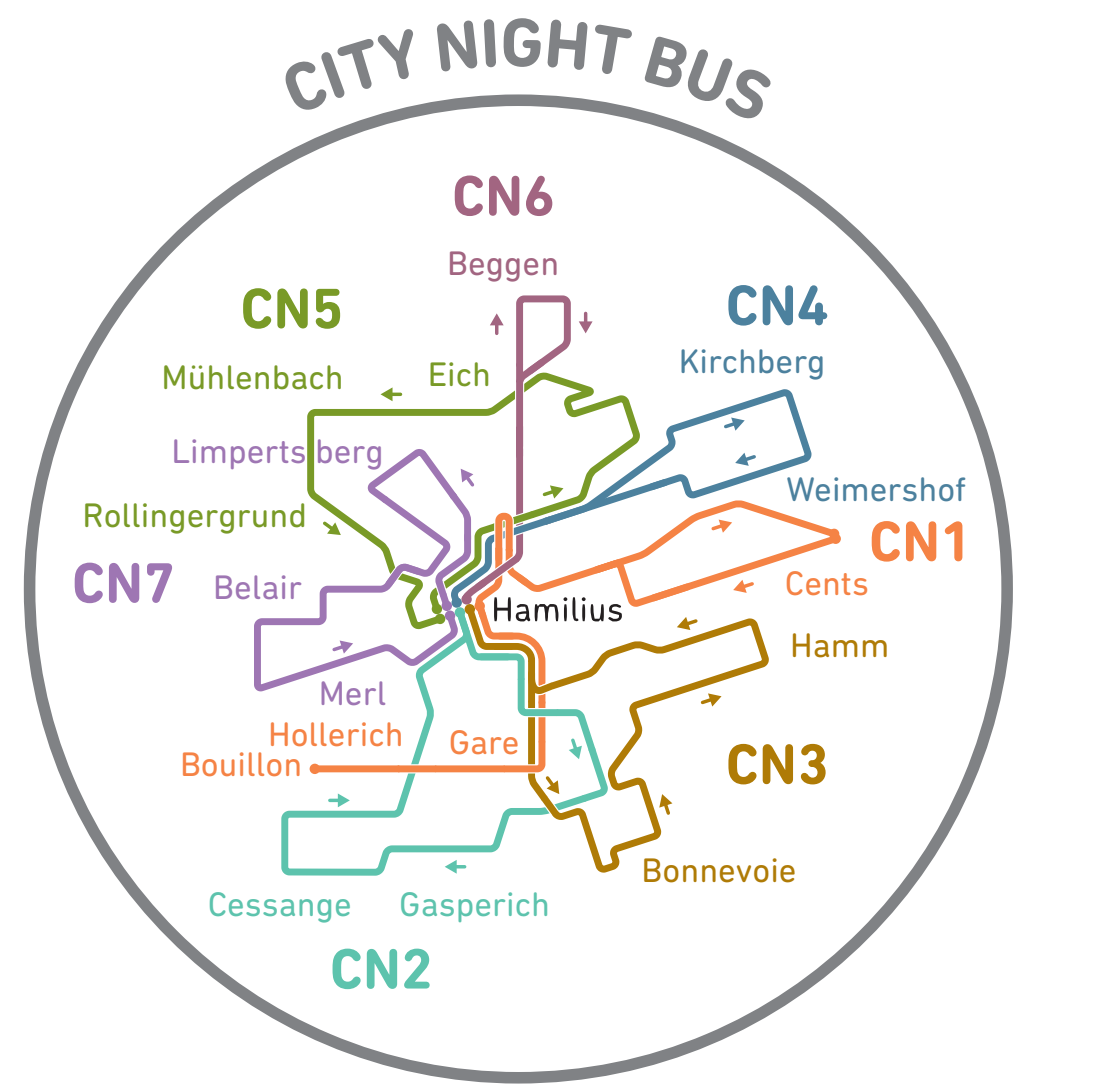

Réseau des autobus municipaux Städtisches Busnetz

LÉGENDE

Fréquence des autobus:
Taktfrequenz:

- 5-10 min
- + 10 min

- Aéroport / Flughafen
- Gare CFL / CFL Bahnhof
- Park and Ride / Park and Ride
- Hôpital / Krankenhaus
- Infobus AVL / Place d'Armes / coin rue Genistre
- Ascenseur / Aufzug
- Numéro de ligne / Liniennummer
- Terminus / Endhaltestelle
- Arrêt / Haltestelle
- Arrêt desservi uniquement dans le sens de la flèche / Haltestelle nur in Pfeilrichtung bedient
- Tronçon non desservi en permanence / Abschnitt nur zeitweise bedient
- Lignes 5, 23, 28 et 29: situation projetée après le chantier « Rangwee »