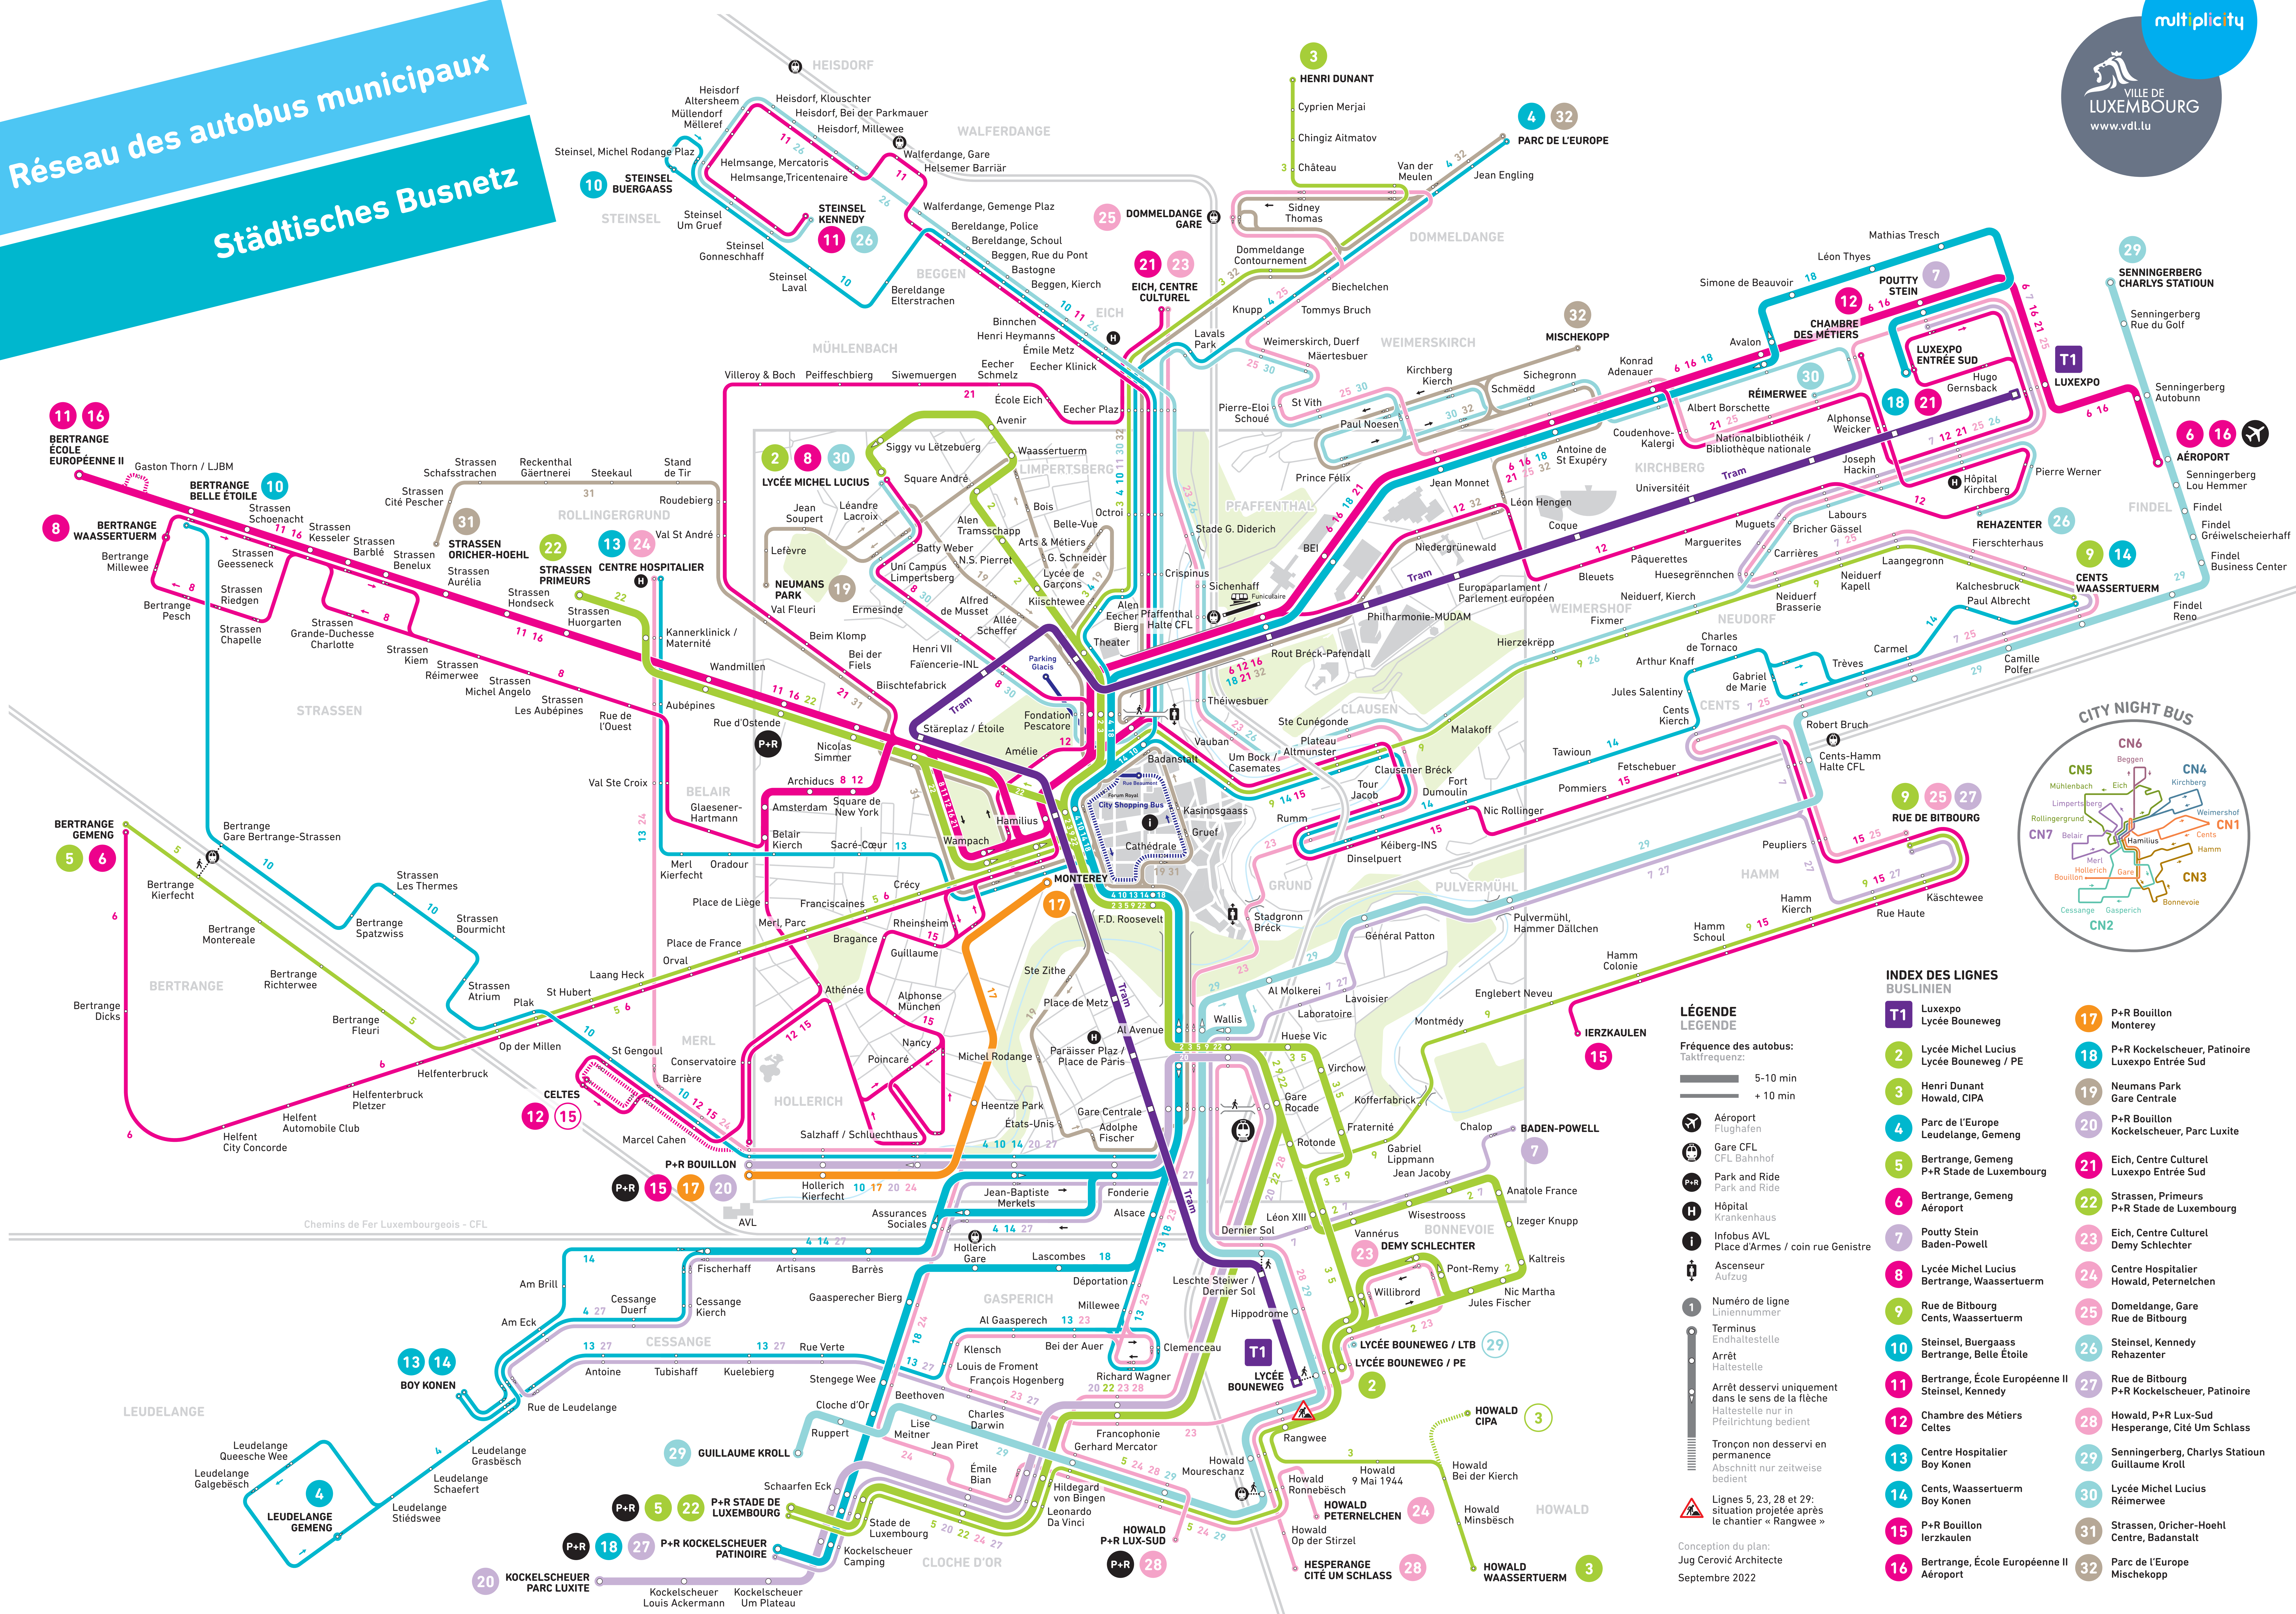

Réseau des autobus municipaux Städtisches Busnetz

LÉGENDE

Fréquence des autobus:
Taktfrequenz:

- 5-10 min
- + 10 min

- Aéroport / Flughafen
- Gare CFL / CFL Bahnhof
- Park and Ride / Park and Ride
- Hôpital / Krankenhaus
- Infobus AVL / Place d'Armes / coin rue Genistre
- Ascenseur / Aufzug
- Numéro de ligne / Liniennummer
- Terminus / Endhaltestelle
- Arrêt / Haltestelle
- Arrêt desservi uniquement dans le sens de la flèche / Haltestelle nur in Pfeilrichtung bedient
- Tronçon non desservi en permanence / Abschnitt nur zeitweise bedient
- Lignes 5, 23, 28 et 29: situation projetée après le chantier « Rangwee »

Conception du plan:
Jug Cerovic / Archibecte
Septembre 2022

INDEX DES LIGNES BUSLINIEN

- **T1** Luxexpo / Lycée Bouneweg
- **2** Lycée Michel Lucius / Lycée Bouneweg / PE
- **3** Henri Dunant / Howald, CIPA
- **4** Parc de l'Europe / Leudelange, Gemeng
- **5** Bertrange, Gemeng / P+R Stade de Luxembourg
- **6** Bertrange, Gemeng / Aéroport
- **7** Poutty Stein / Baden-Powell
- **8** Lycée Michel Lucius / Bertrange, Waassertuerm
- **9** Rue de Bitbourg / Cents, Waassertuerm
- **10** Steinsel, Buergaass / Bertrange, Belle Étoile
- **11** Bertrange, École Européenne II / Steinsel, Kennedy
- **12** Chambre des Métiers / Celles
- **13** Centre Hospitalier / Boy Konen
- **14** Cents, Waassertuerm / Boy Konen
- **15** P+R Bouillon / Ierzkaulen
- **16** Bertrange, École Européenne II / Aéroport
- **17** P+R Bouillon / Lycée Monterey
- **18** P+R Kockelscheuer, Patinoire / Luxexpo Entrée Sud
- **19** Neumans Park / Gare Centrale
- **20** P+R Bouillon / Kockelscheuer, Parc Luxite
- **21** Eich, Centre Culturel / Luxexpo Entrée Sud
- **22** Strassen, Primeurs / P+R Stade de Luxembourg
- **23** Eich, Centre Culturel / Demy Schlechter
- **24** Centre Hospitalier / Howald, Peternelchen
- **25** Domeldange, Gare / Rue de Bitbourg
- **26** Steinsel, Kennedy / Rehazenter
- **27** Rue de Bitbourg / P+R Kockelscheuer, Patinoire
- **28** Howald, P+R Lux-Sud / Hesperange, Cité Um Schlass
- **29** Senningerberg, Charlys Statioun / Guillaume Kroll
- **30** Lycée Michel Lucius / Boy Konen
- **31** Strassen, Oricher-Hoehl / Centre, Badanstatt
- **32** Parc de l'Europe / Mischekopp