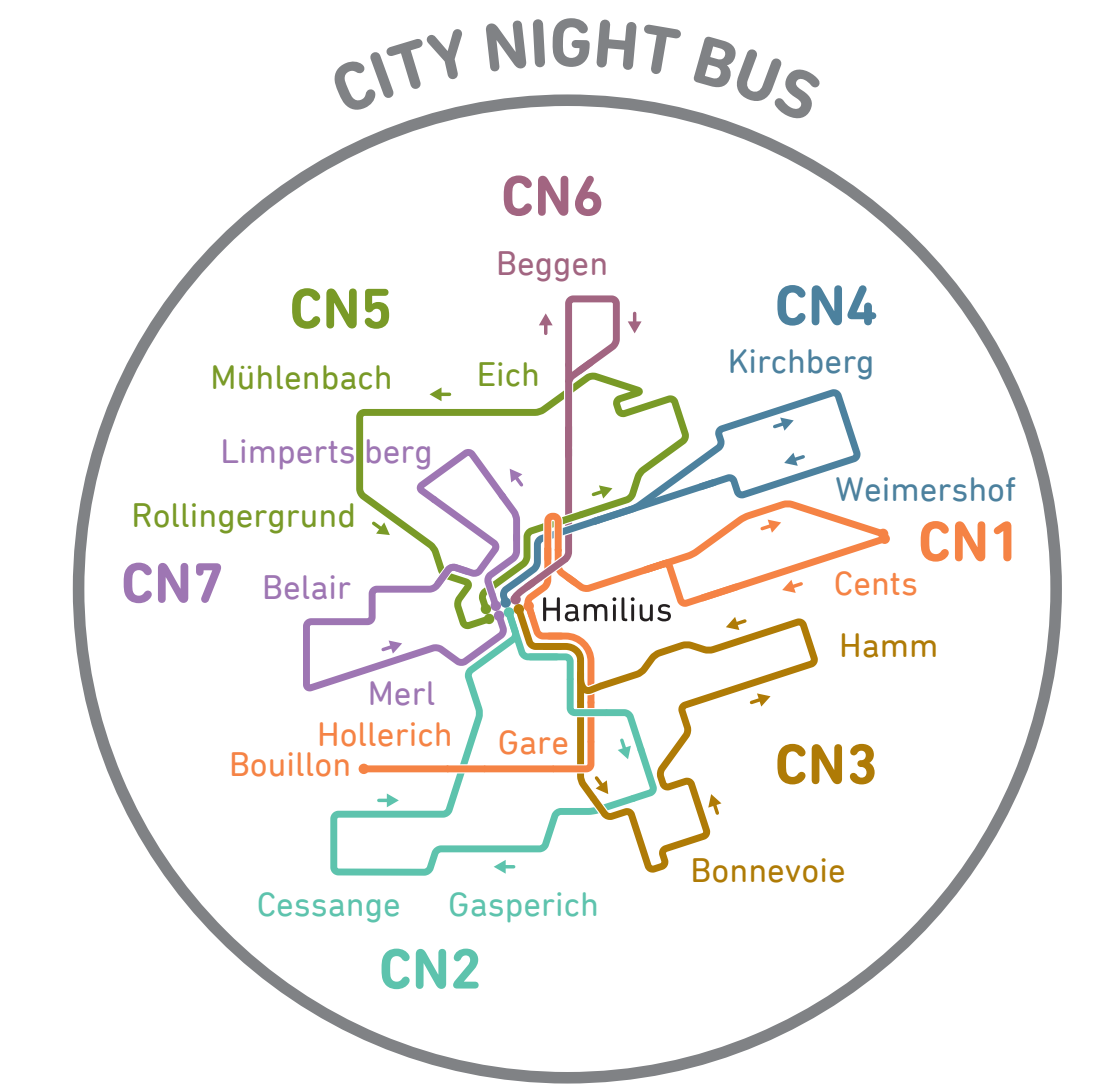

# Réseau des autobus municipaux

## Städtisches Busnetz

**LÉGENDE**

Fréquence des autobus:  
Taktfrequenz:

- 5-10 min
- + 10 min

- Aéroport Flughafen
- Gare CFL CFL Bahnhof
- Park and Ride Park and Ride
- Hôpital Krankenhaus
- Ascenseur Aufzug
- 1 Numéro de ligne Liniennummer
- Terminus Endhaltestelle
- Arrêt Haltestelle
- Arrêt desservi uniquement dans le sens de la flèche Haltestelle nur in Pfeilrichtung bedient
- Tronçon non desservi en permanence Abschnitt nur zeitweise bedient
- Lignes 5, 28, 29: situation provisoire pendant le chantier « Rue des Scillas »