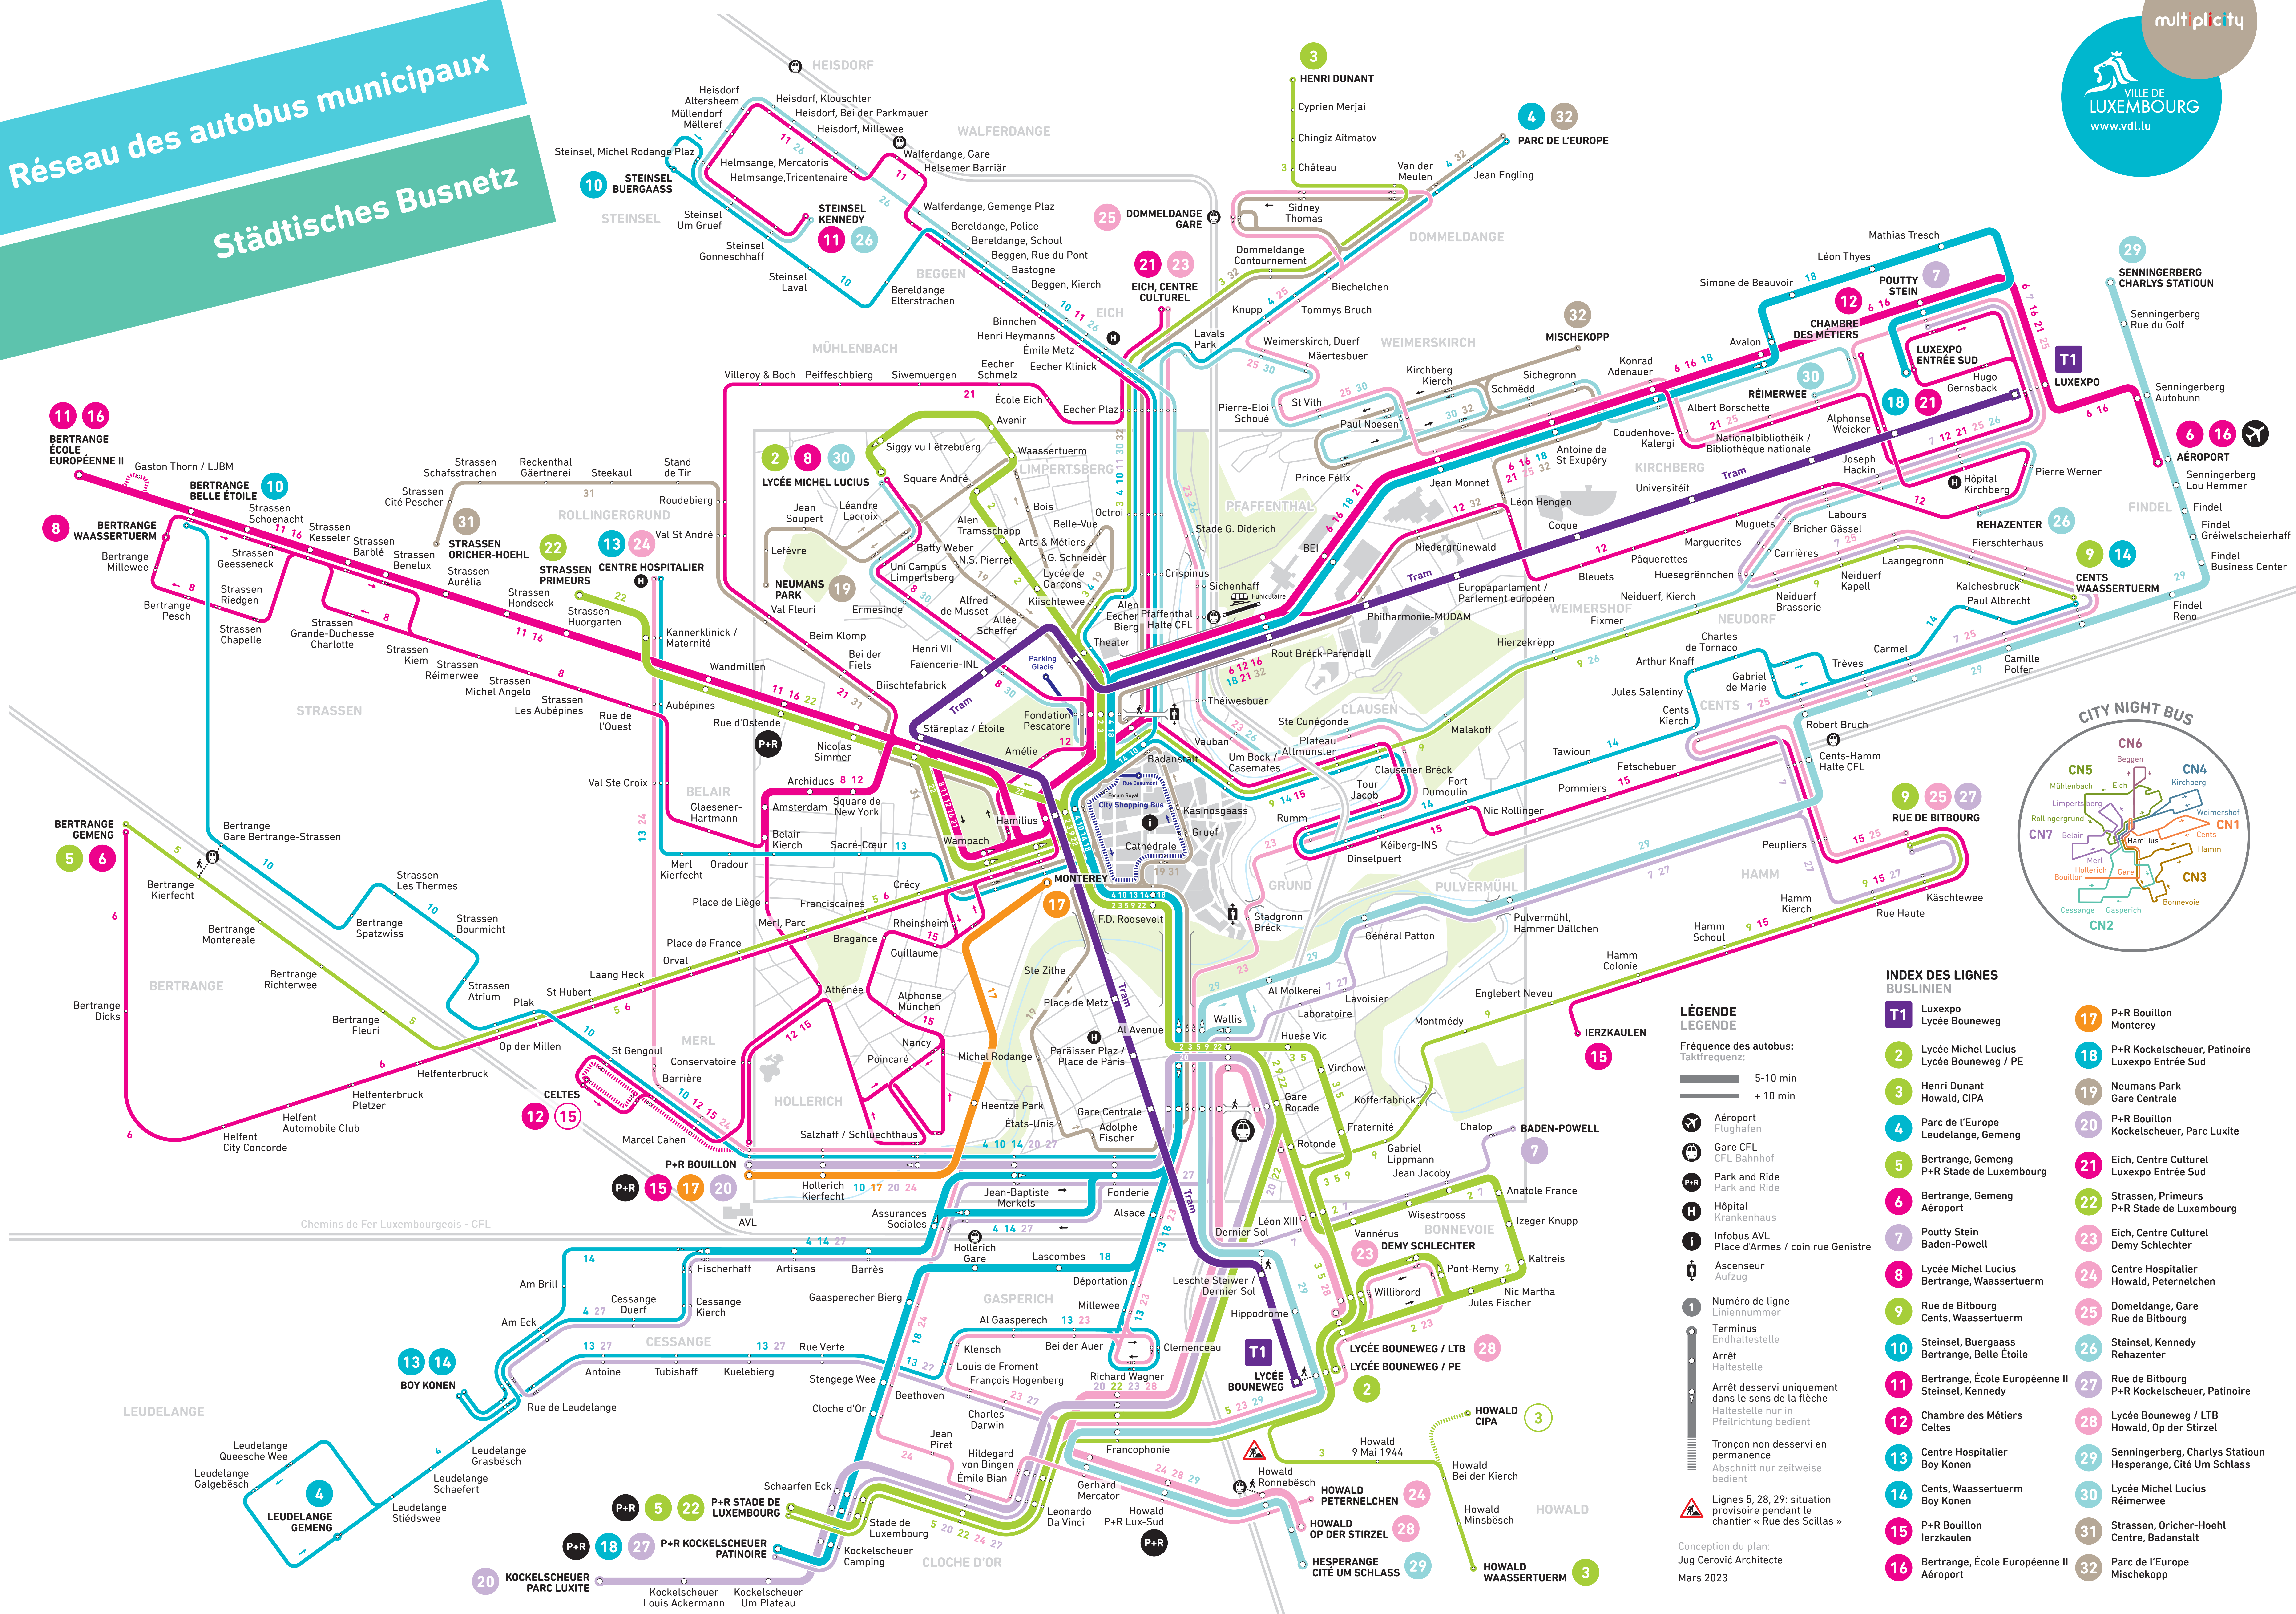

Réseau des autobus municipaux

Städtisches Busnetz

LÉGENDE

Fréquence des autobus:
Taktfrequenz:

- 5-10 min
- + 10 min

- Aéroport Flughafen
- Gare CFL CFL Bahnhof
- Park and Ride Park and Ride
- Hôpital Krankenhaus
- Ascenseur Aufzug
- 1 Numéro de ligne Liniennummer
- Terminus Endhaltestelle
- Arrêt Haltestelle
- Arrêt desservi uniquement dans le sens de la flèche Haltestelle nur in Pfeilrichtung bedient
- Tronçon non desservi en permanence Abschnitt nur zeitweise bedient
- Lignes 5, 28, 29: situation provisoire pendant le chantier « Rue des Scillas »

Conception du plan:
Jug Cerovic Architecte
Mars 2023

INDEX DES LIGNES BUSLINIEN

T1 Luxexpo École Bouneweg	17 P+R Bouillon Lycée Monterey
2 Lycée Michel Lucius Lycée Bouneweg / PE	18 P+R Kockelscheuer, Patinoire Luxexpo Entrée Sud
3 Henri Dunant Howald, CIPA	19 Neumanns Park Gare Centrale
4 Parc de l'Europe Leudelange, Gemeng	20 P+R Bouillon Kockelscheuer, Parc Luxite
5 Bertrange, Gemeng P+R Stade de Luxembourg	21 Eich, Centre Culturel Luxexpo Entrée Sud
6 Bertrange, Gemeng Aéroport	22 Strassen, Primeurs P+R Stade de Luxembourg
7 Poutty Stein Baden-Powell	23 Eich, Centre Culturel Demy Schlechter
8 Lycée Michel Lucius Bertrange, Waassertuerm	24 Centre Hospitalier Howald, Peternelchen
9 Rue de Bitbourg Cents, Waassertuerm	25 Domeldange, Gare Rue de Bitbourg
10 Steinsel, Buergaass Bertrange, Belle Étoile	26 Steinsel, Kennedy Réhazenter
11 Bertrange, École Européenne II Steinsel, Kennedy	27 Rue de Bitbourg P+R Kockelscheuer, Patinoire
12 Chambre des Métiers Celles	28 Lycée Bouneweg / LTB Howald, Op der Stizel
13 Centre Hospitalier Boy Konen	29 Senningerberg, Charlys Statioun Hesperange, Cité Um Schlass
14 Cents, Waassertuerm Boy Konen	30 Lycée Michel Lucius Réimerwee
15 P+R Bouillon Ierzkaulen	31 Strassen, Oricher-Hoehl Centre, Badanstatt
16 Bertrange, École Européenne II Aéroport	32 Parc de l'Europe Mischekopp