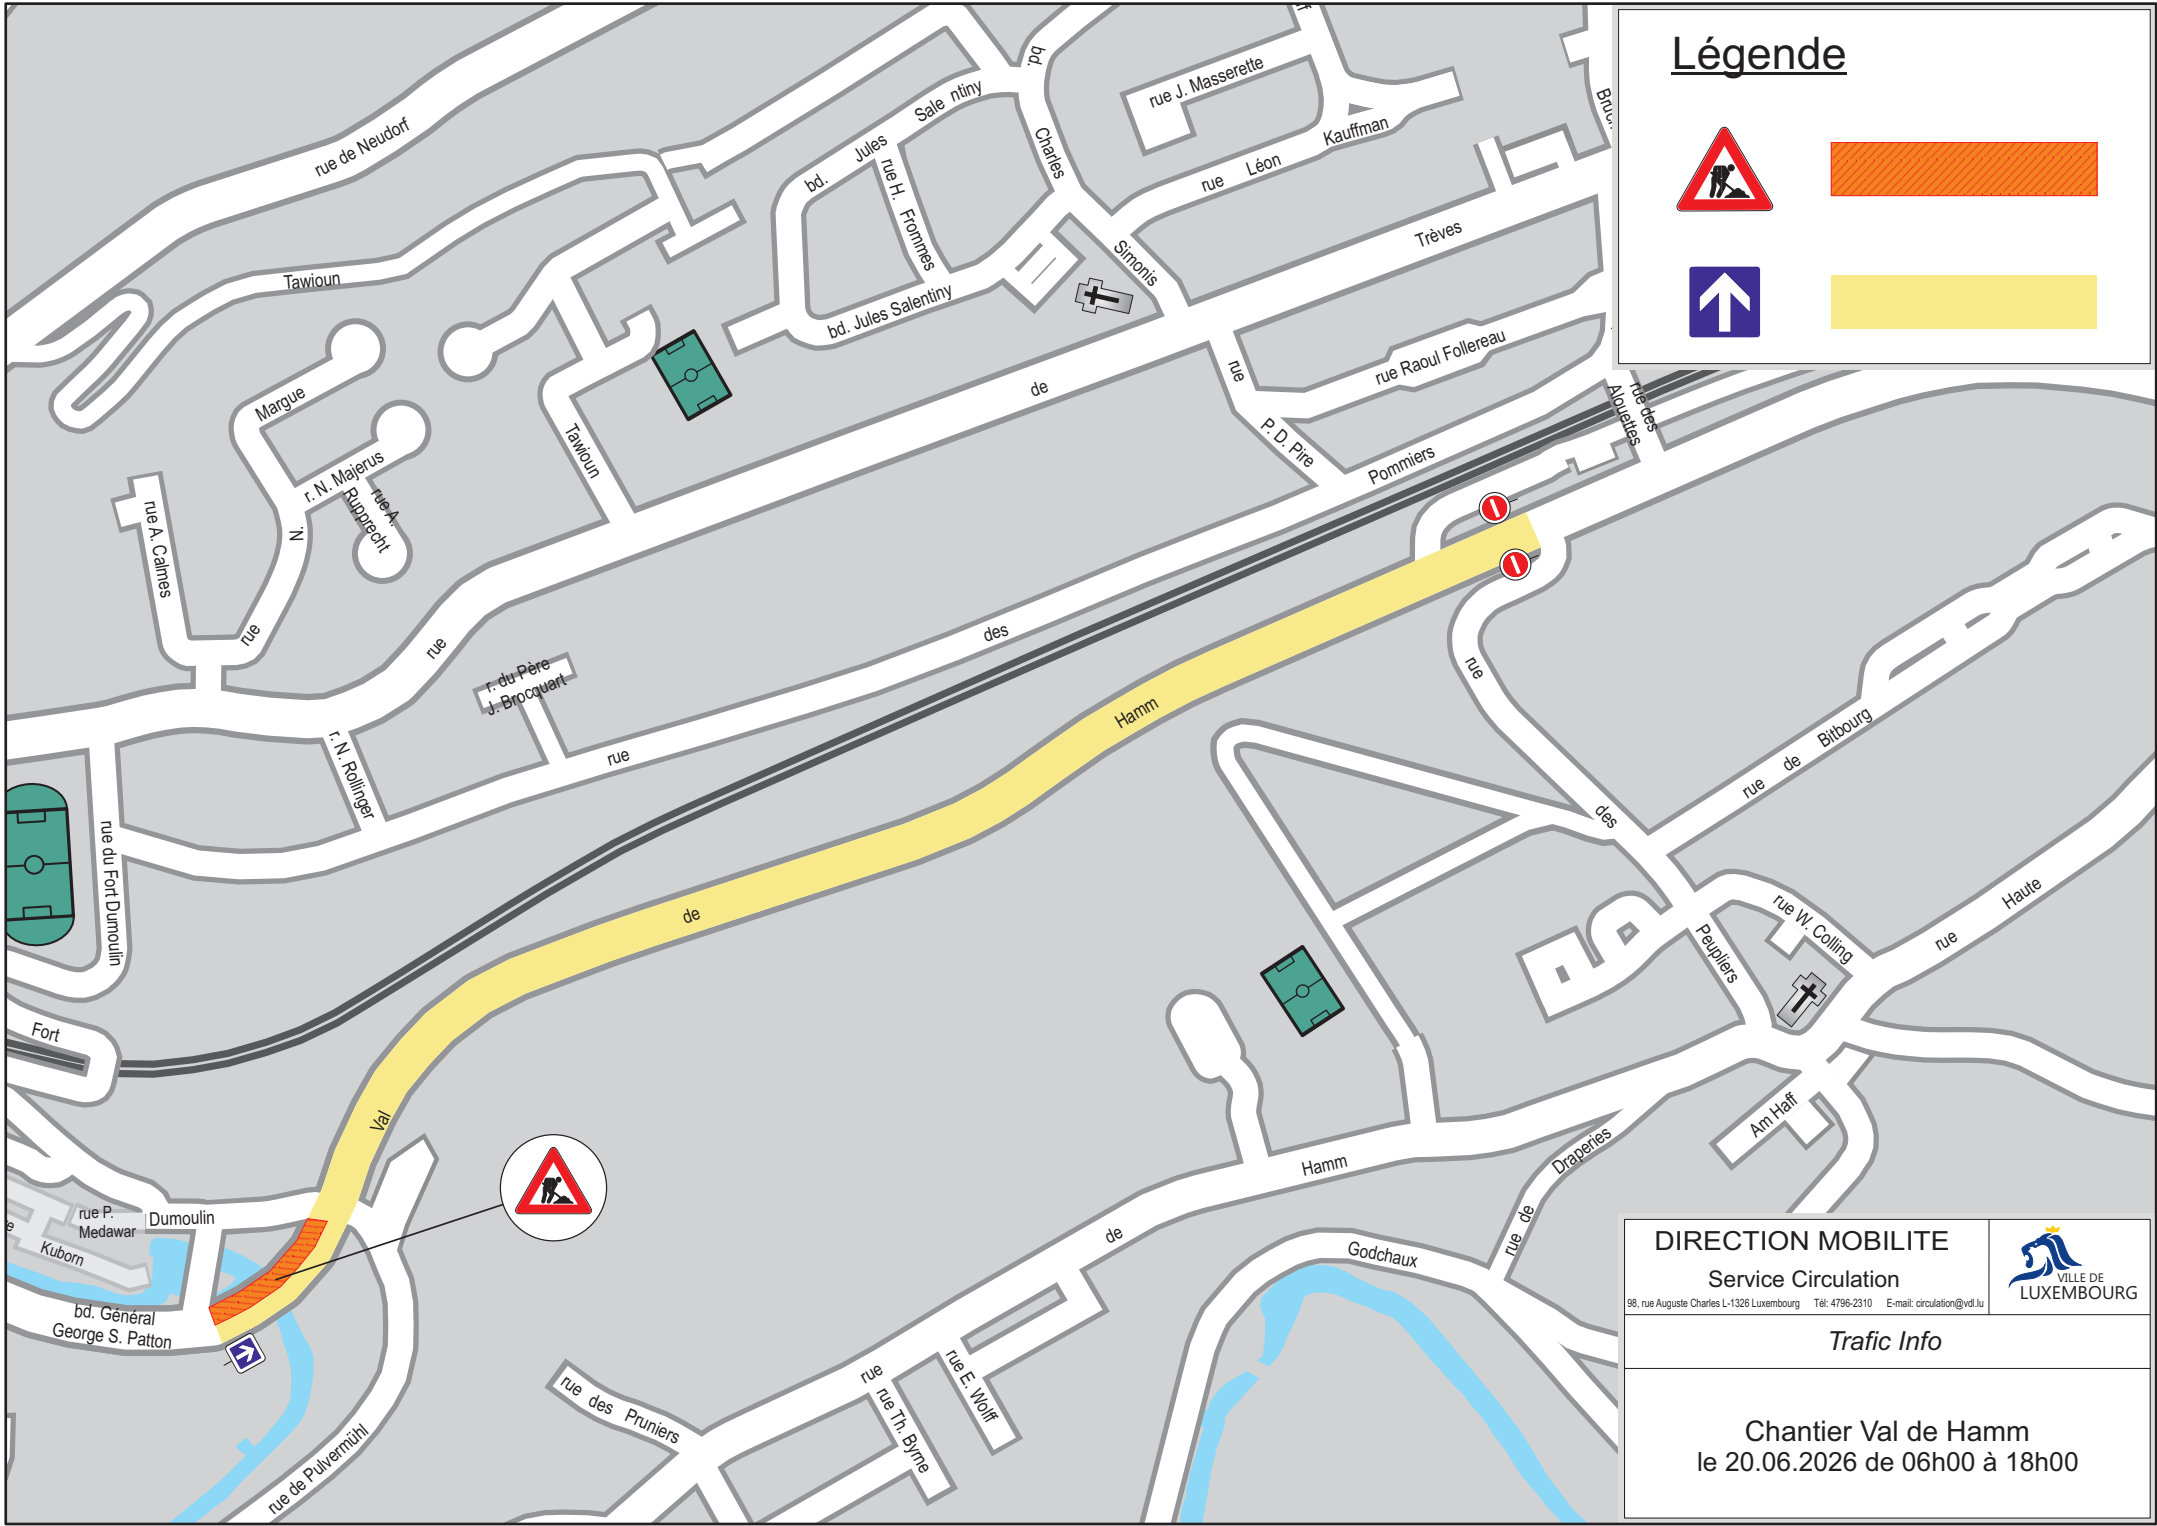

Légende

DIRECTION MOBILITE
Service Circulation
98, rue Auguste Charles L-1326 Luxembourg | Tél: 4796-2310 | E-mail: circulation@vdl.lu

Traffic Info

Chantier Val de Hamm
le 20.06.2026 de 06h00 à 18h00