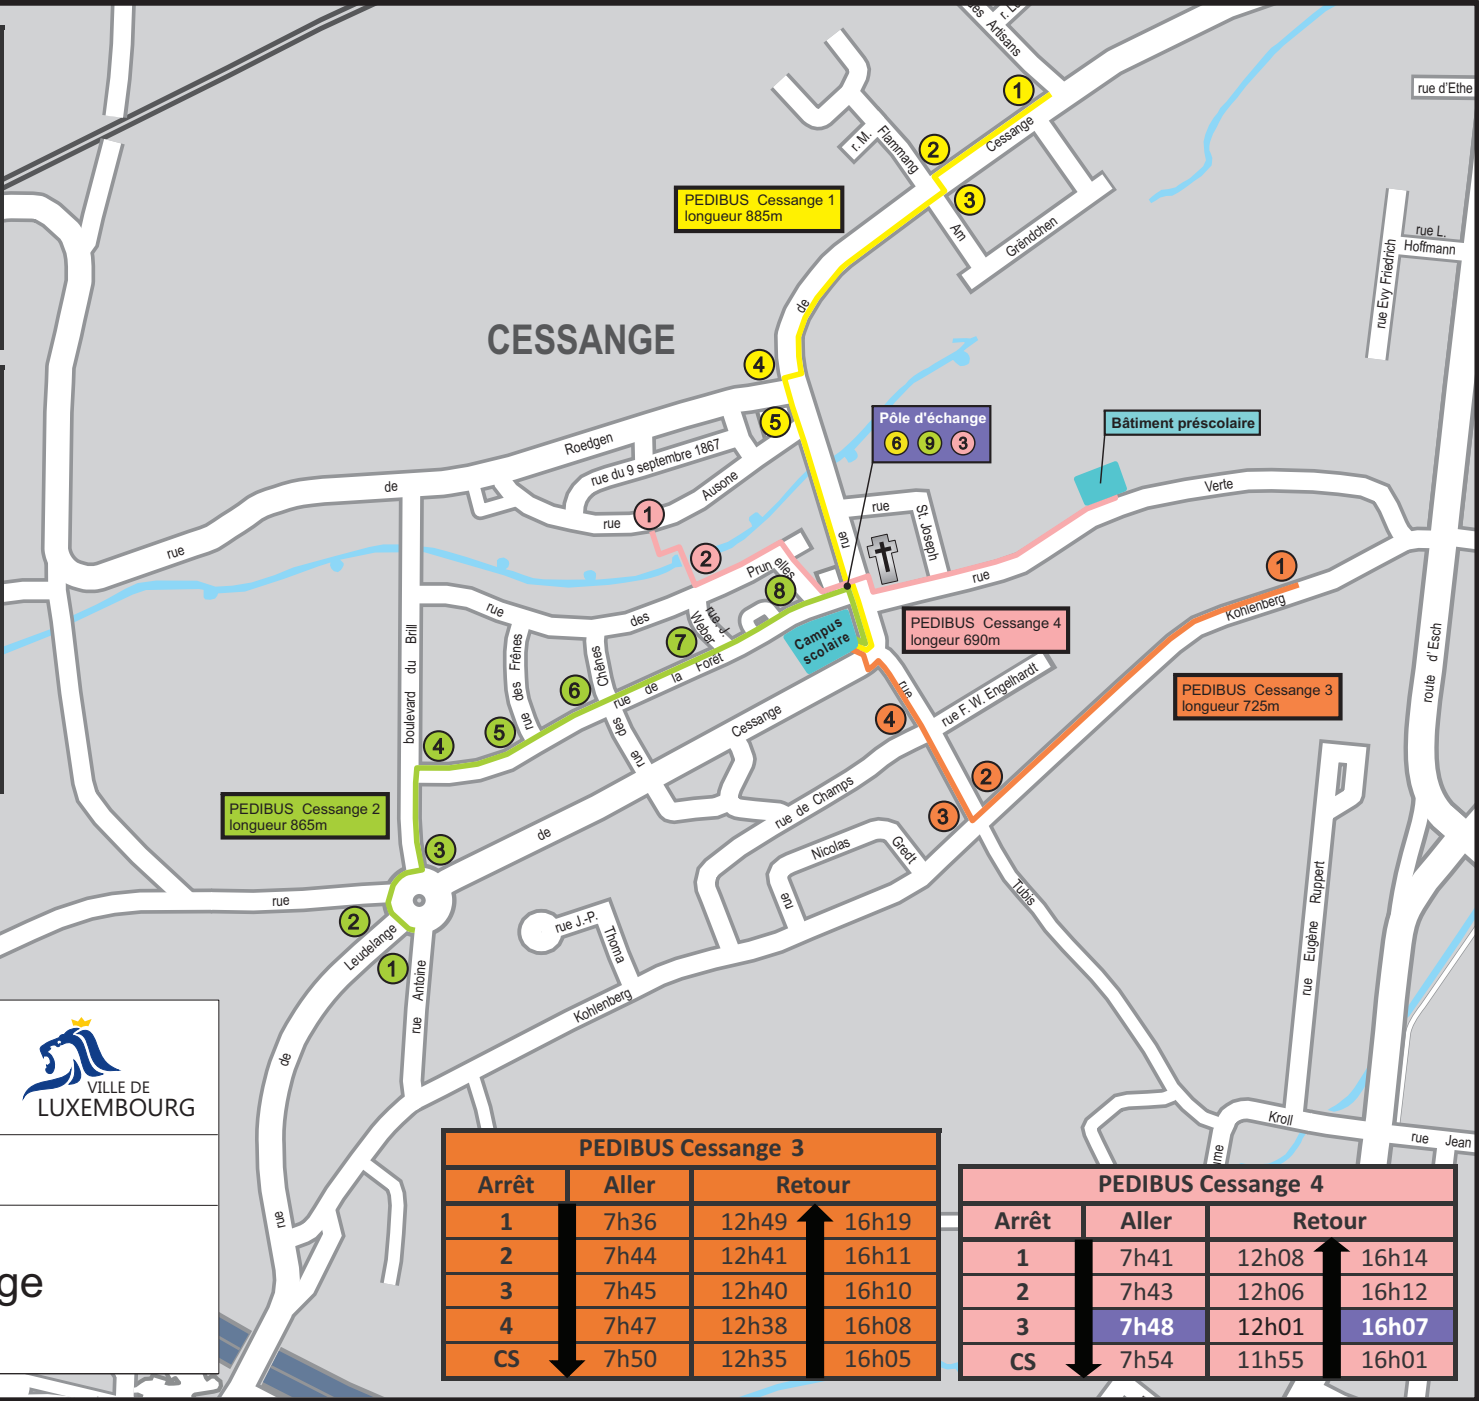

PEDIBUS Cessange 1			
Arrêt	Aller	Retour	
1	7h33	12h52	16h22
2	7h37	12h48	16h18
3	7h37	12h48	16h18
4	7h43	12h42	16h12
5	7h44	12h41	16h11
6	7h48	12h37	16h07
CS	7h50	12h35	16h05

PEDIBUS Cessange 2			
Arrêt	Aller	Retour	
1	7h33	12h52	16h22
2	7h34	12h51	16h21
3	7h35	12h50	16h20
4	7h37	12h48	16h18
5	7h40	12h45	16h15
6	7h42	12h43	16h13
7	7h45	12h40	16h10
8	7h47	12h38	16h08
9	7h48	12h37	16h07
CS	7h50	12h35	16h05

LÉGENDE
 Arrêt PEDIBUS

DIRECTION MOBILITE
 Service Circulation
 98, rue Auguste Charles L.-1326 Luxembourg | Tél: 4796-2310 | E-mail: circulation@vdl.lu

Pedibus

Quartier Cessange

PEDIBUS Cessange 3			
Arrêt	Aller	Retour	
1	7h36	12h49	16h19
2	7h44	12h41	16h11
3	7h45	12h40	16h10
4	7h47	12h38	16h08
CS	7h50	12h35	16h05

PEDIBUS Cessange 4			
Arrêt	Aller	Retour	
1	7h41	12h08	16h14
2	7h43	12h06	16h12
3	7h48	12h01	16h07
CS	7h54	11h55	16h01

PEDIBUS Cessange 1
longueur 885m

PEDIBUS Cessange 2
longueur 865m

PEDIBUS Cessange 4
longueur 690m