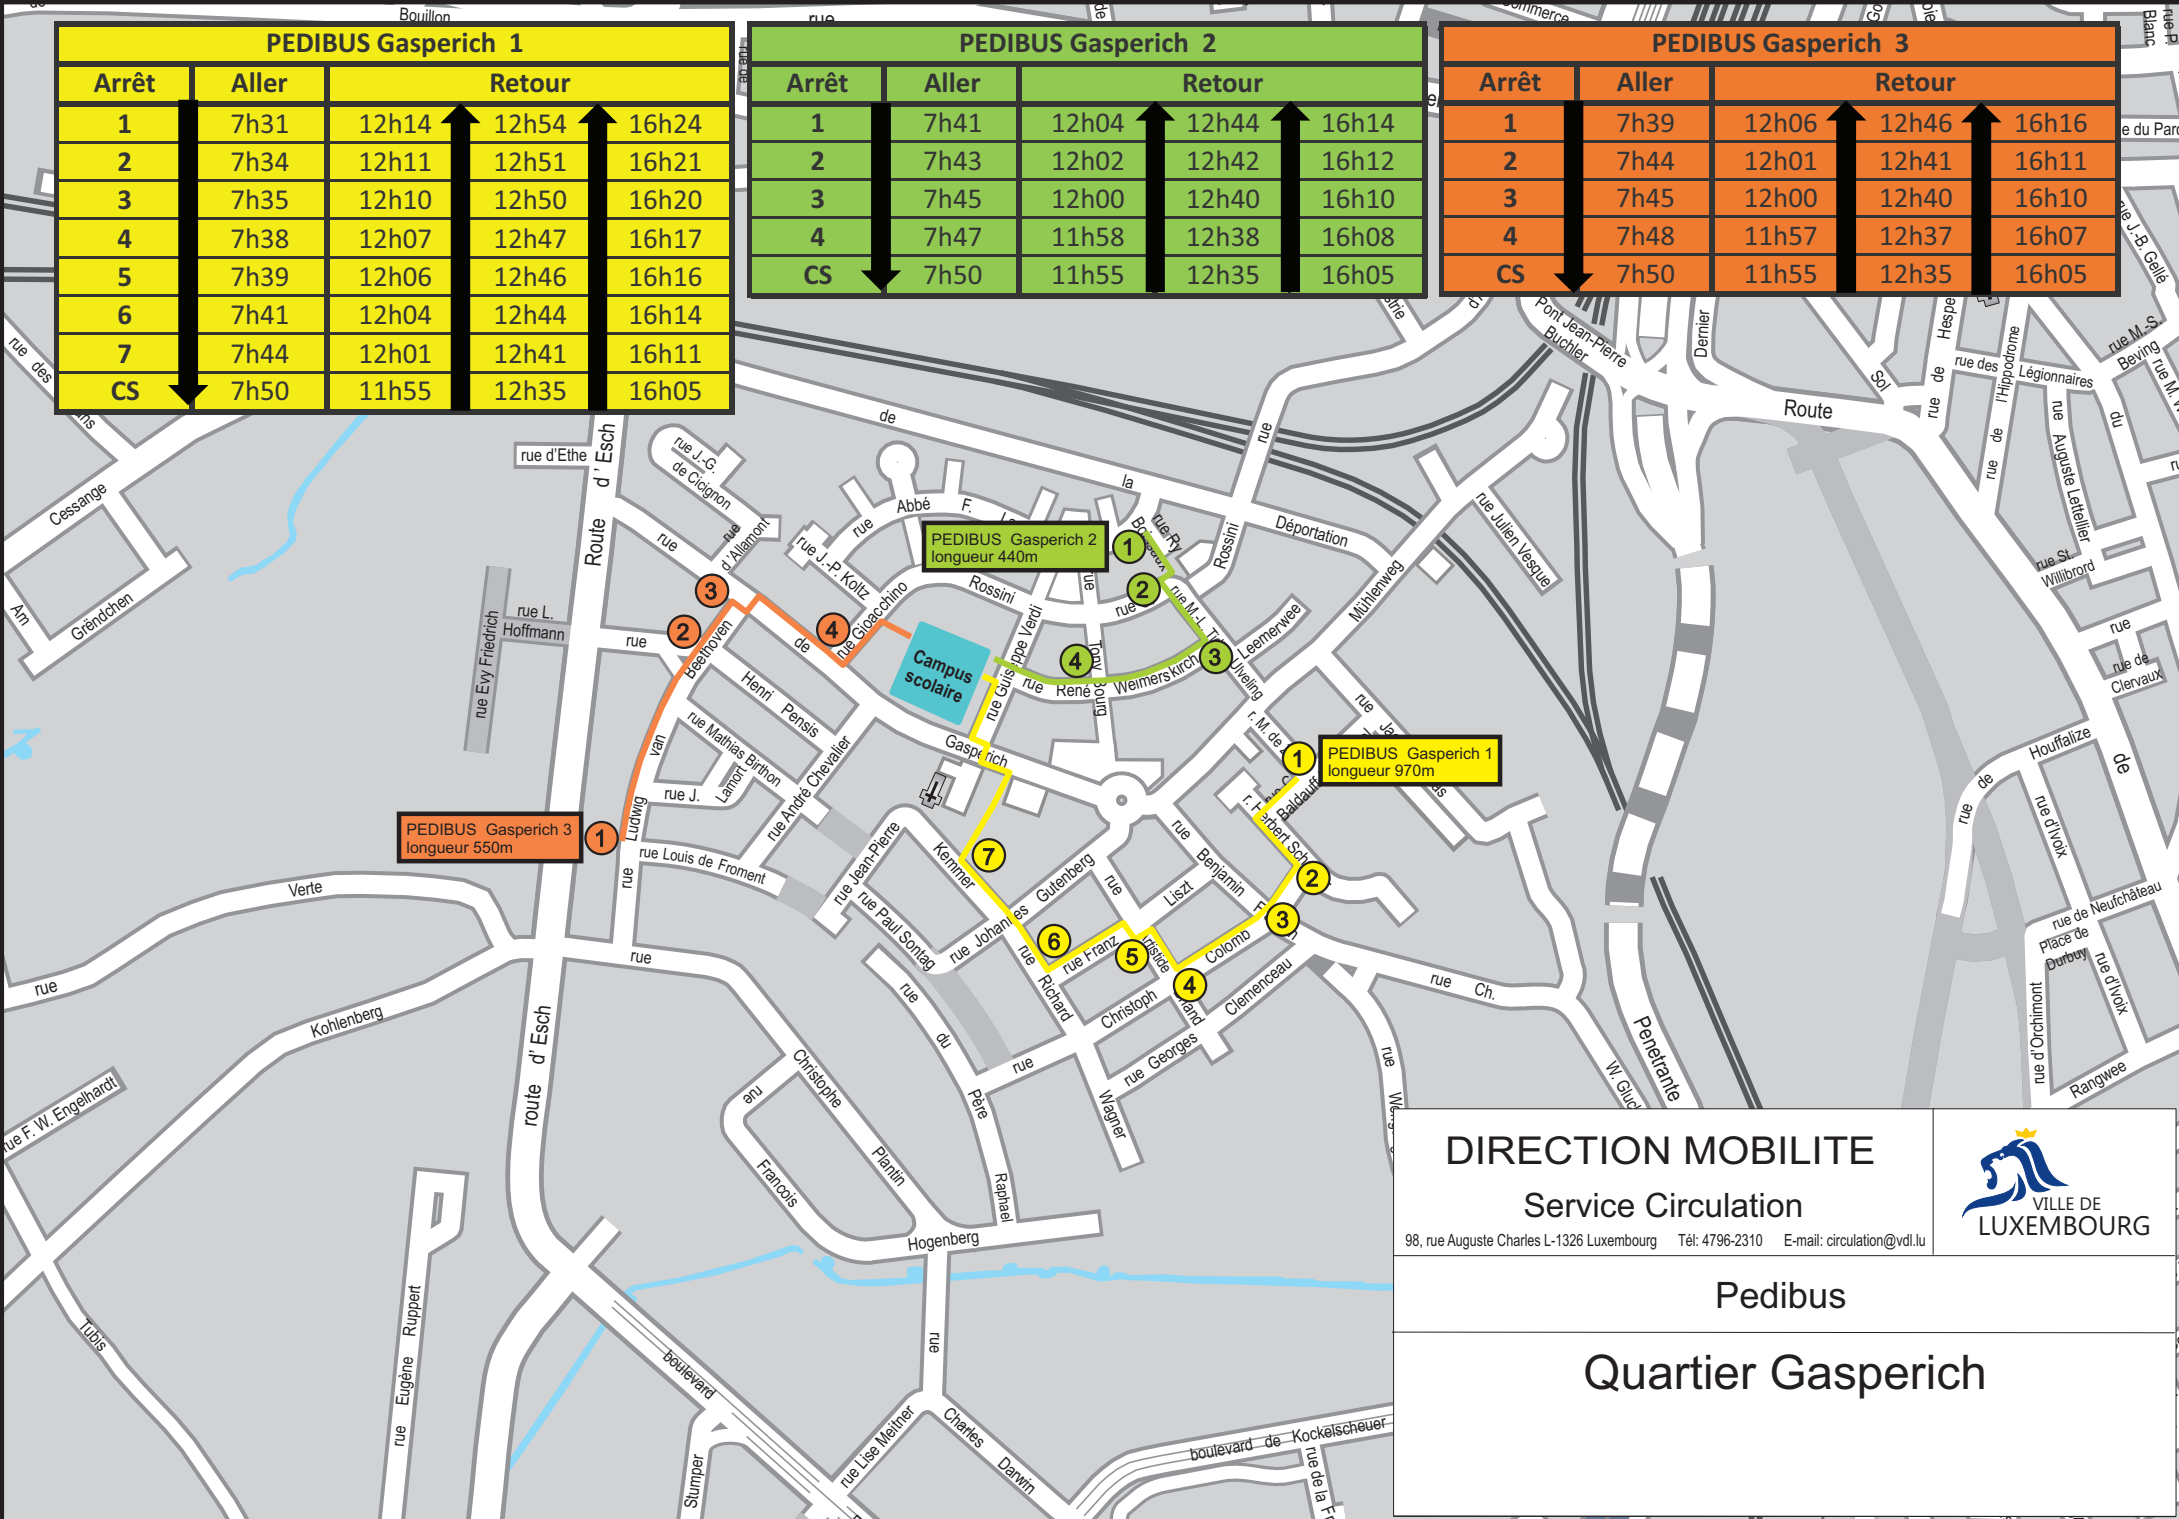

PEDIBUS Gasperich 1				
Arrêt	Aller	Retour		
1	7h31	12h14	12h54	16h24
2	7h34	12h11	12h51	16h21
3	7h35	12h10	12h50	16h20
4	7h38	12h07	12h47	16h17
5	7h39	12h06	12h46	16h16
6	7h41	12h04	12h44	16h14
7	7h44	12h01	12h41	16h11
CS	7h50	11h55	12h35	16h05

PEDIBUS Gasperich 2				
Arrêt	Aller	Retour		
1	7h41	12h04	12h44	16h14
2	7h43	12h02	12h42	16h12
3	7h45	12h00	12h40	16h10
4	7h47	11h58	12h38	16h08
CS	7h50	11h55	12h35	16h05

PEDIBUS Gasperich 3				
Arrêt	Aller	Retour		
1	7h39	12h06	12h46	16h16
2	7h44	12h01	12h41	16h11
3	7h45	12h00	12h40	16h10
4	7h48	11h57	12h37	16h07
CS	7h50	11h55	12h35	16h05

DIRECTION MOBILITE

Service Circulation

98, rue Auguste Charles L-1326 Luxembourg Tél: 4796-2310 E-mail: circulation@vdl.lu

Pedibus

Quartier Gasperich