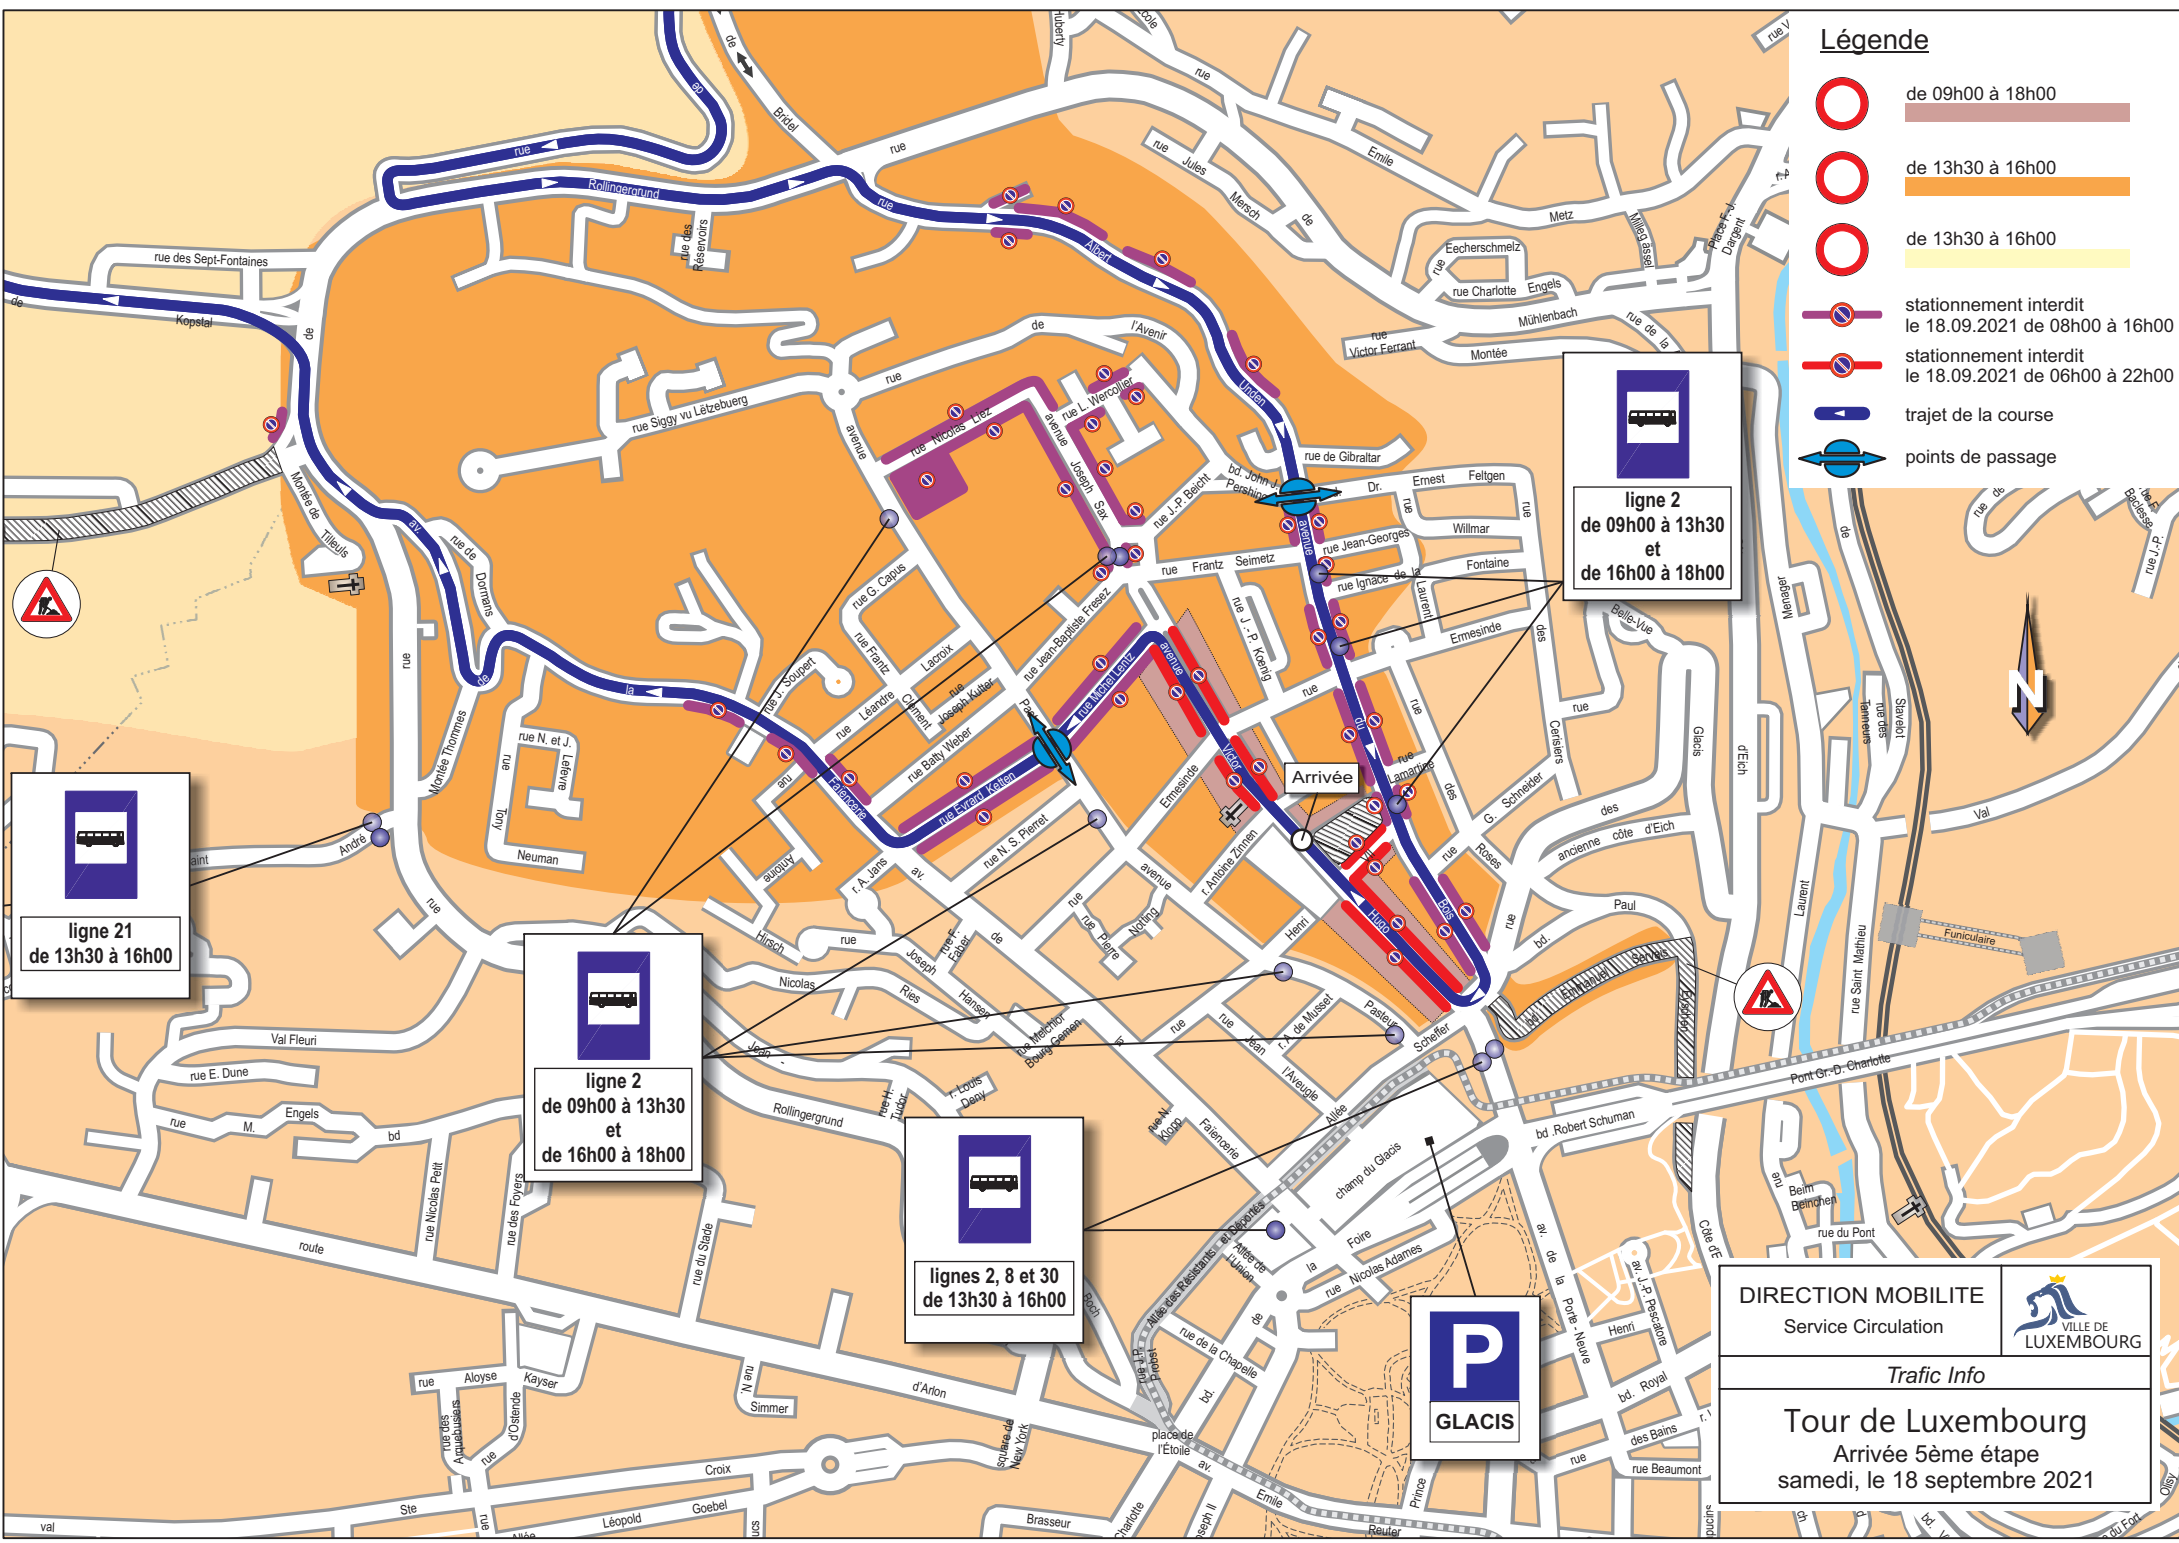

Légende

-  de 09h00 à 18h00
-  de 13h30 à 16h00
-  de 13h30 à 16h00
-  stationnement interdit le 18.09.2021 de 08h00 à 16h00
-  stationnement interdit le 18.09.2021 de 06h00 à 22h00
-  trajet de la course
-  points de passage

ligne 21
 de 13h30 à 16h00

ligne 2
 de 09h00 à 13h30
 et
 de 16h00 à 18h00

lignes 2, 8 et 30
 de 13h30 à 16h00

ligne 2
 de 09h00 à 13h30
 et
 de 16h00 à 18h00

P
GLACIS

DIRECTION MOBILITE
 Service Circulation

Trafic Info
Tour de Luxembourg
 Arrivée 5ème étape
 samedi, le 18 septembre 2021