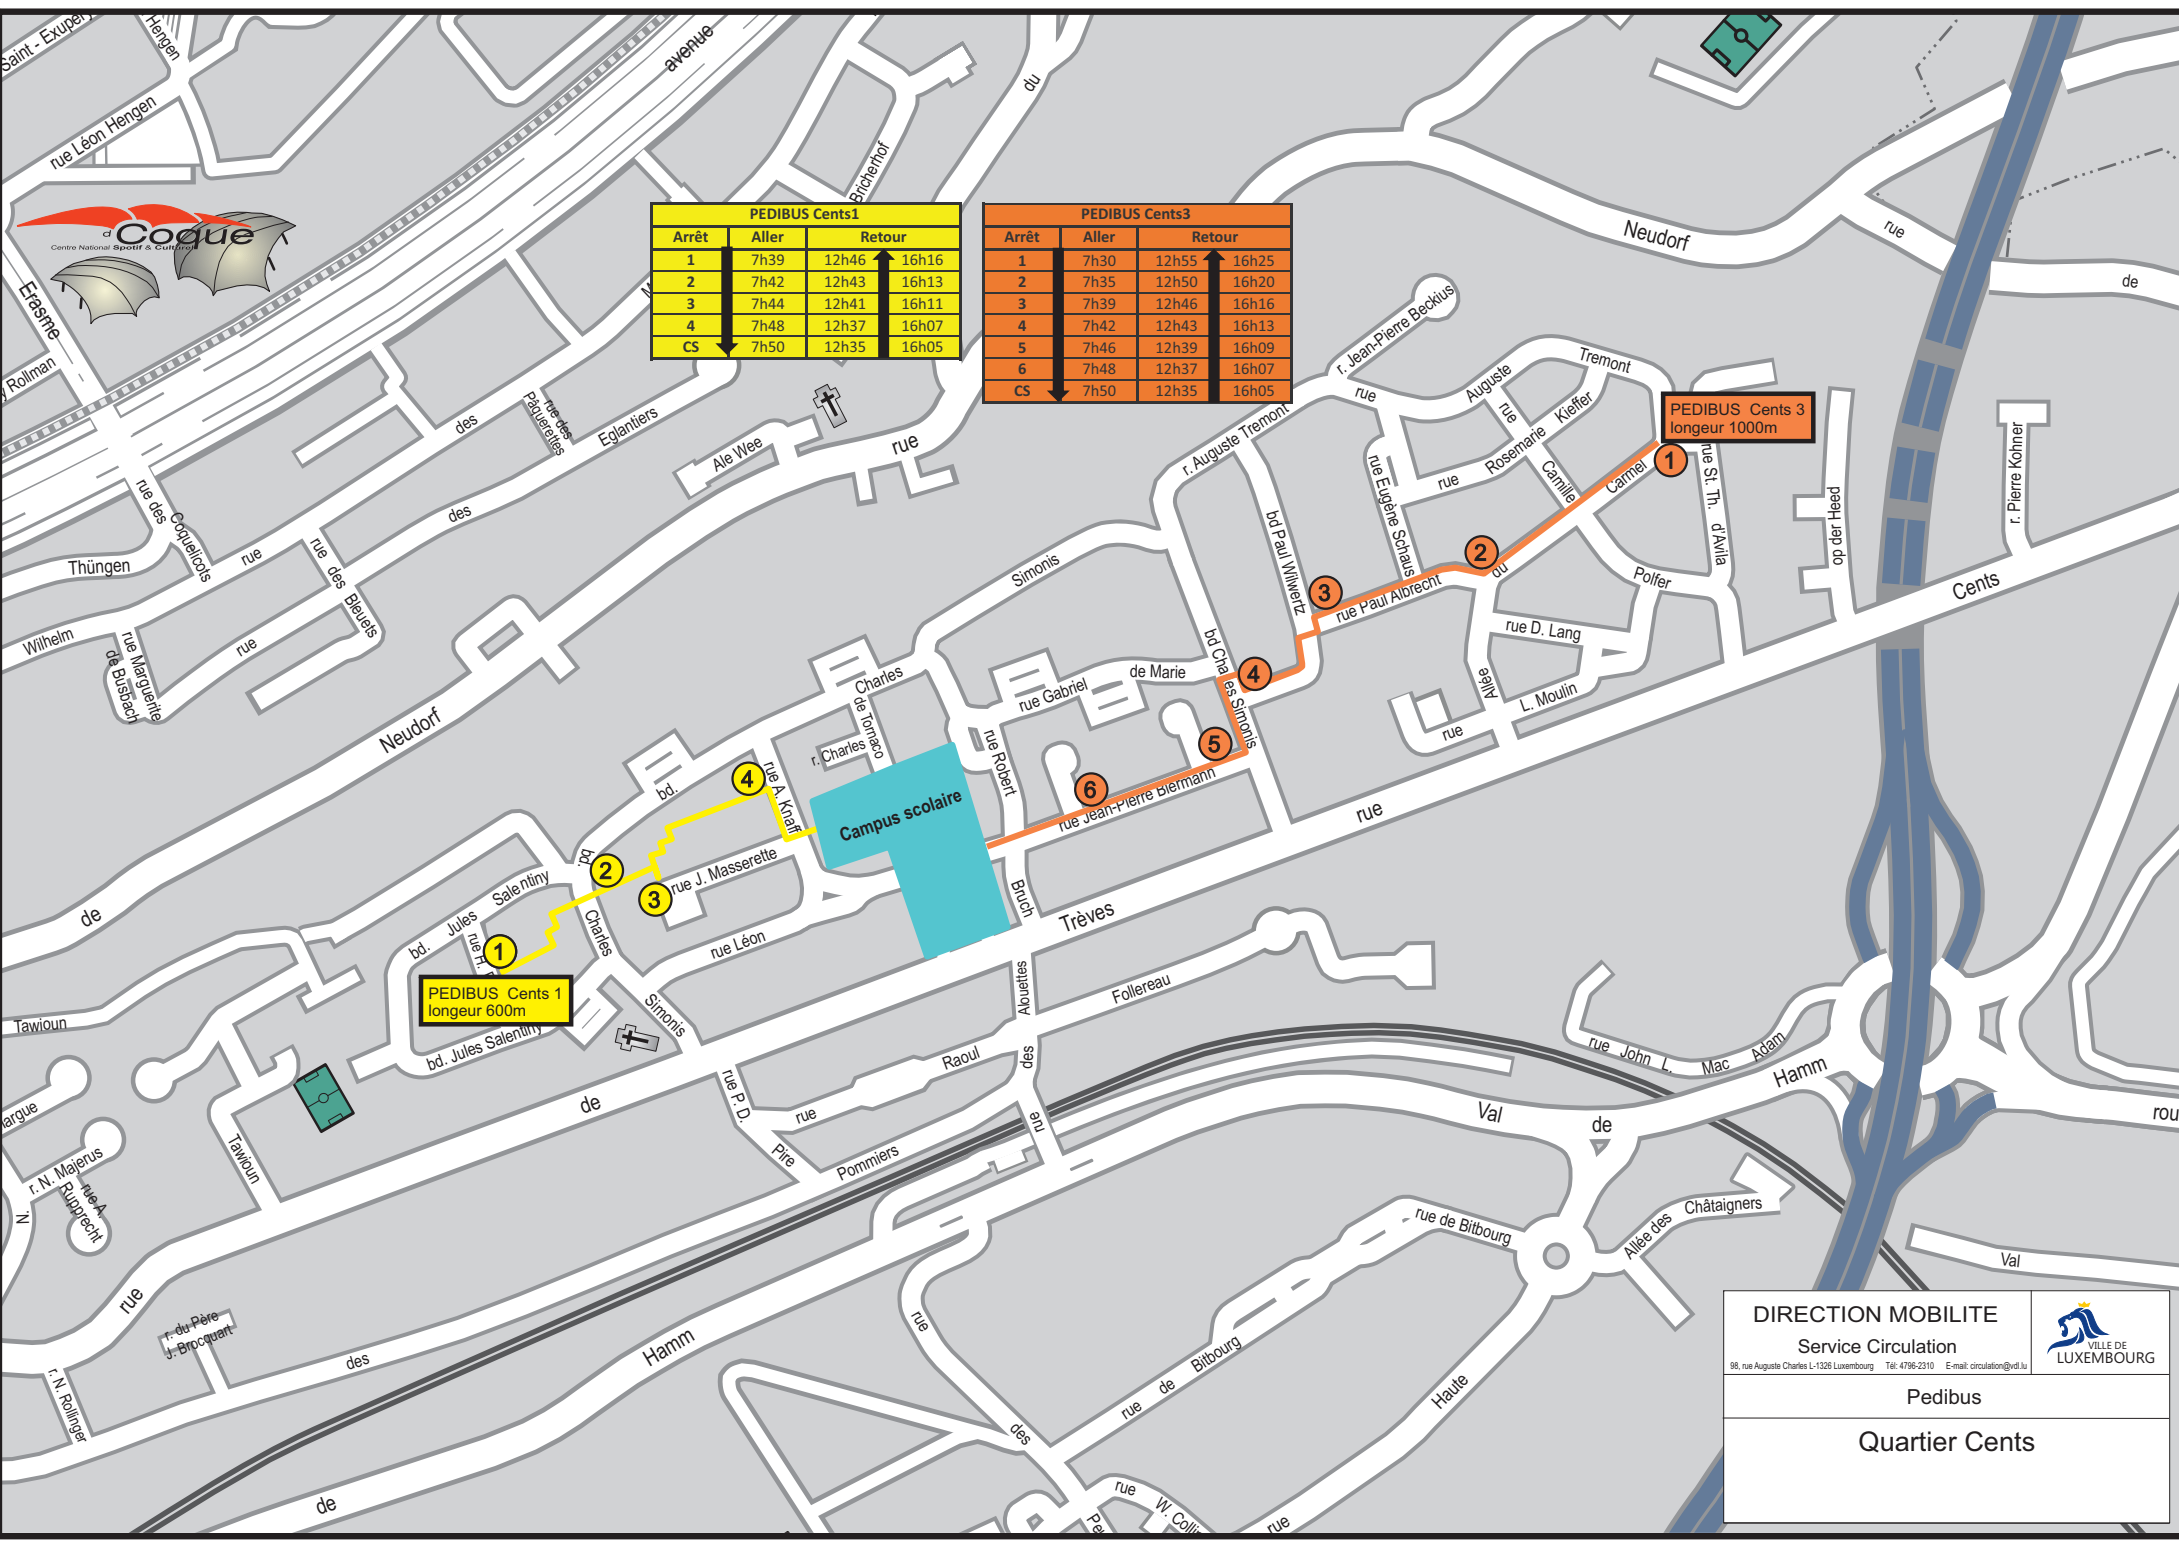

PEDIBUS Cents1			
Arrêt	Aller	Retour	
1	7h39	12h46	16h16
2	7h42	12h43	16h13
3	7h44	12h41	16h11
4	7h48	12h37	16h07
CS	7h50	12h35	16h05

PEDIBUS Cents3			
Arrêt	Aller	Retour	
1	7h30	12h55	16h25
2	7h35	12h50	16h20
3	7h39	12h46	16h16
4	7h42	12h43	16h13
5	7h46	12h39	16h09
6	7h48	12h37	16h07
CS	7h50	12h35	16h05

PEDIBUS Cents 1
longueur 600m

PEDIBUS Cents 3
longueur 1000m

DIRECTION MOBILITE Service Circulation <small>98, rue Auguste Charles L-1326 Luxembourg Tél: 4786-2310 E-mail: circulation@vdl.lu</small>		
Pedibus		
Quartier Cents		