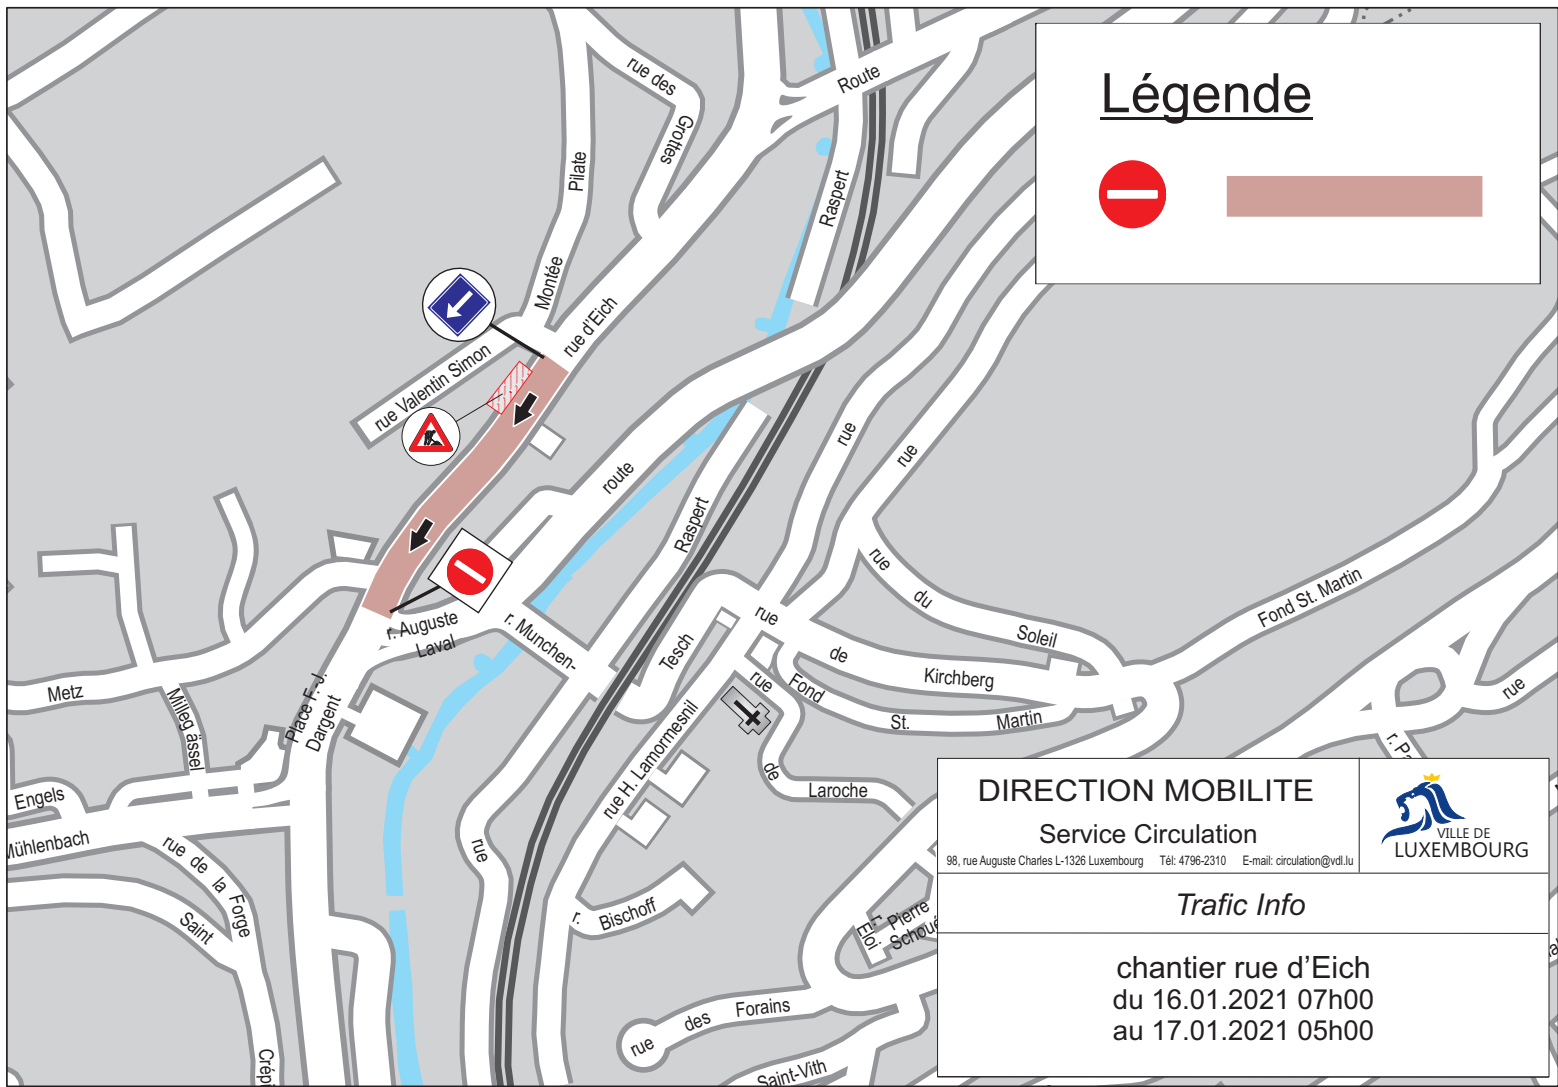

Légende

DIRECTION MOBILITE

Service Circulation

Traffic Info

chantier rue d'Eich
du 16.01.2021 07h00
au 17.01.2021 05h00